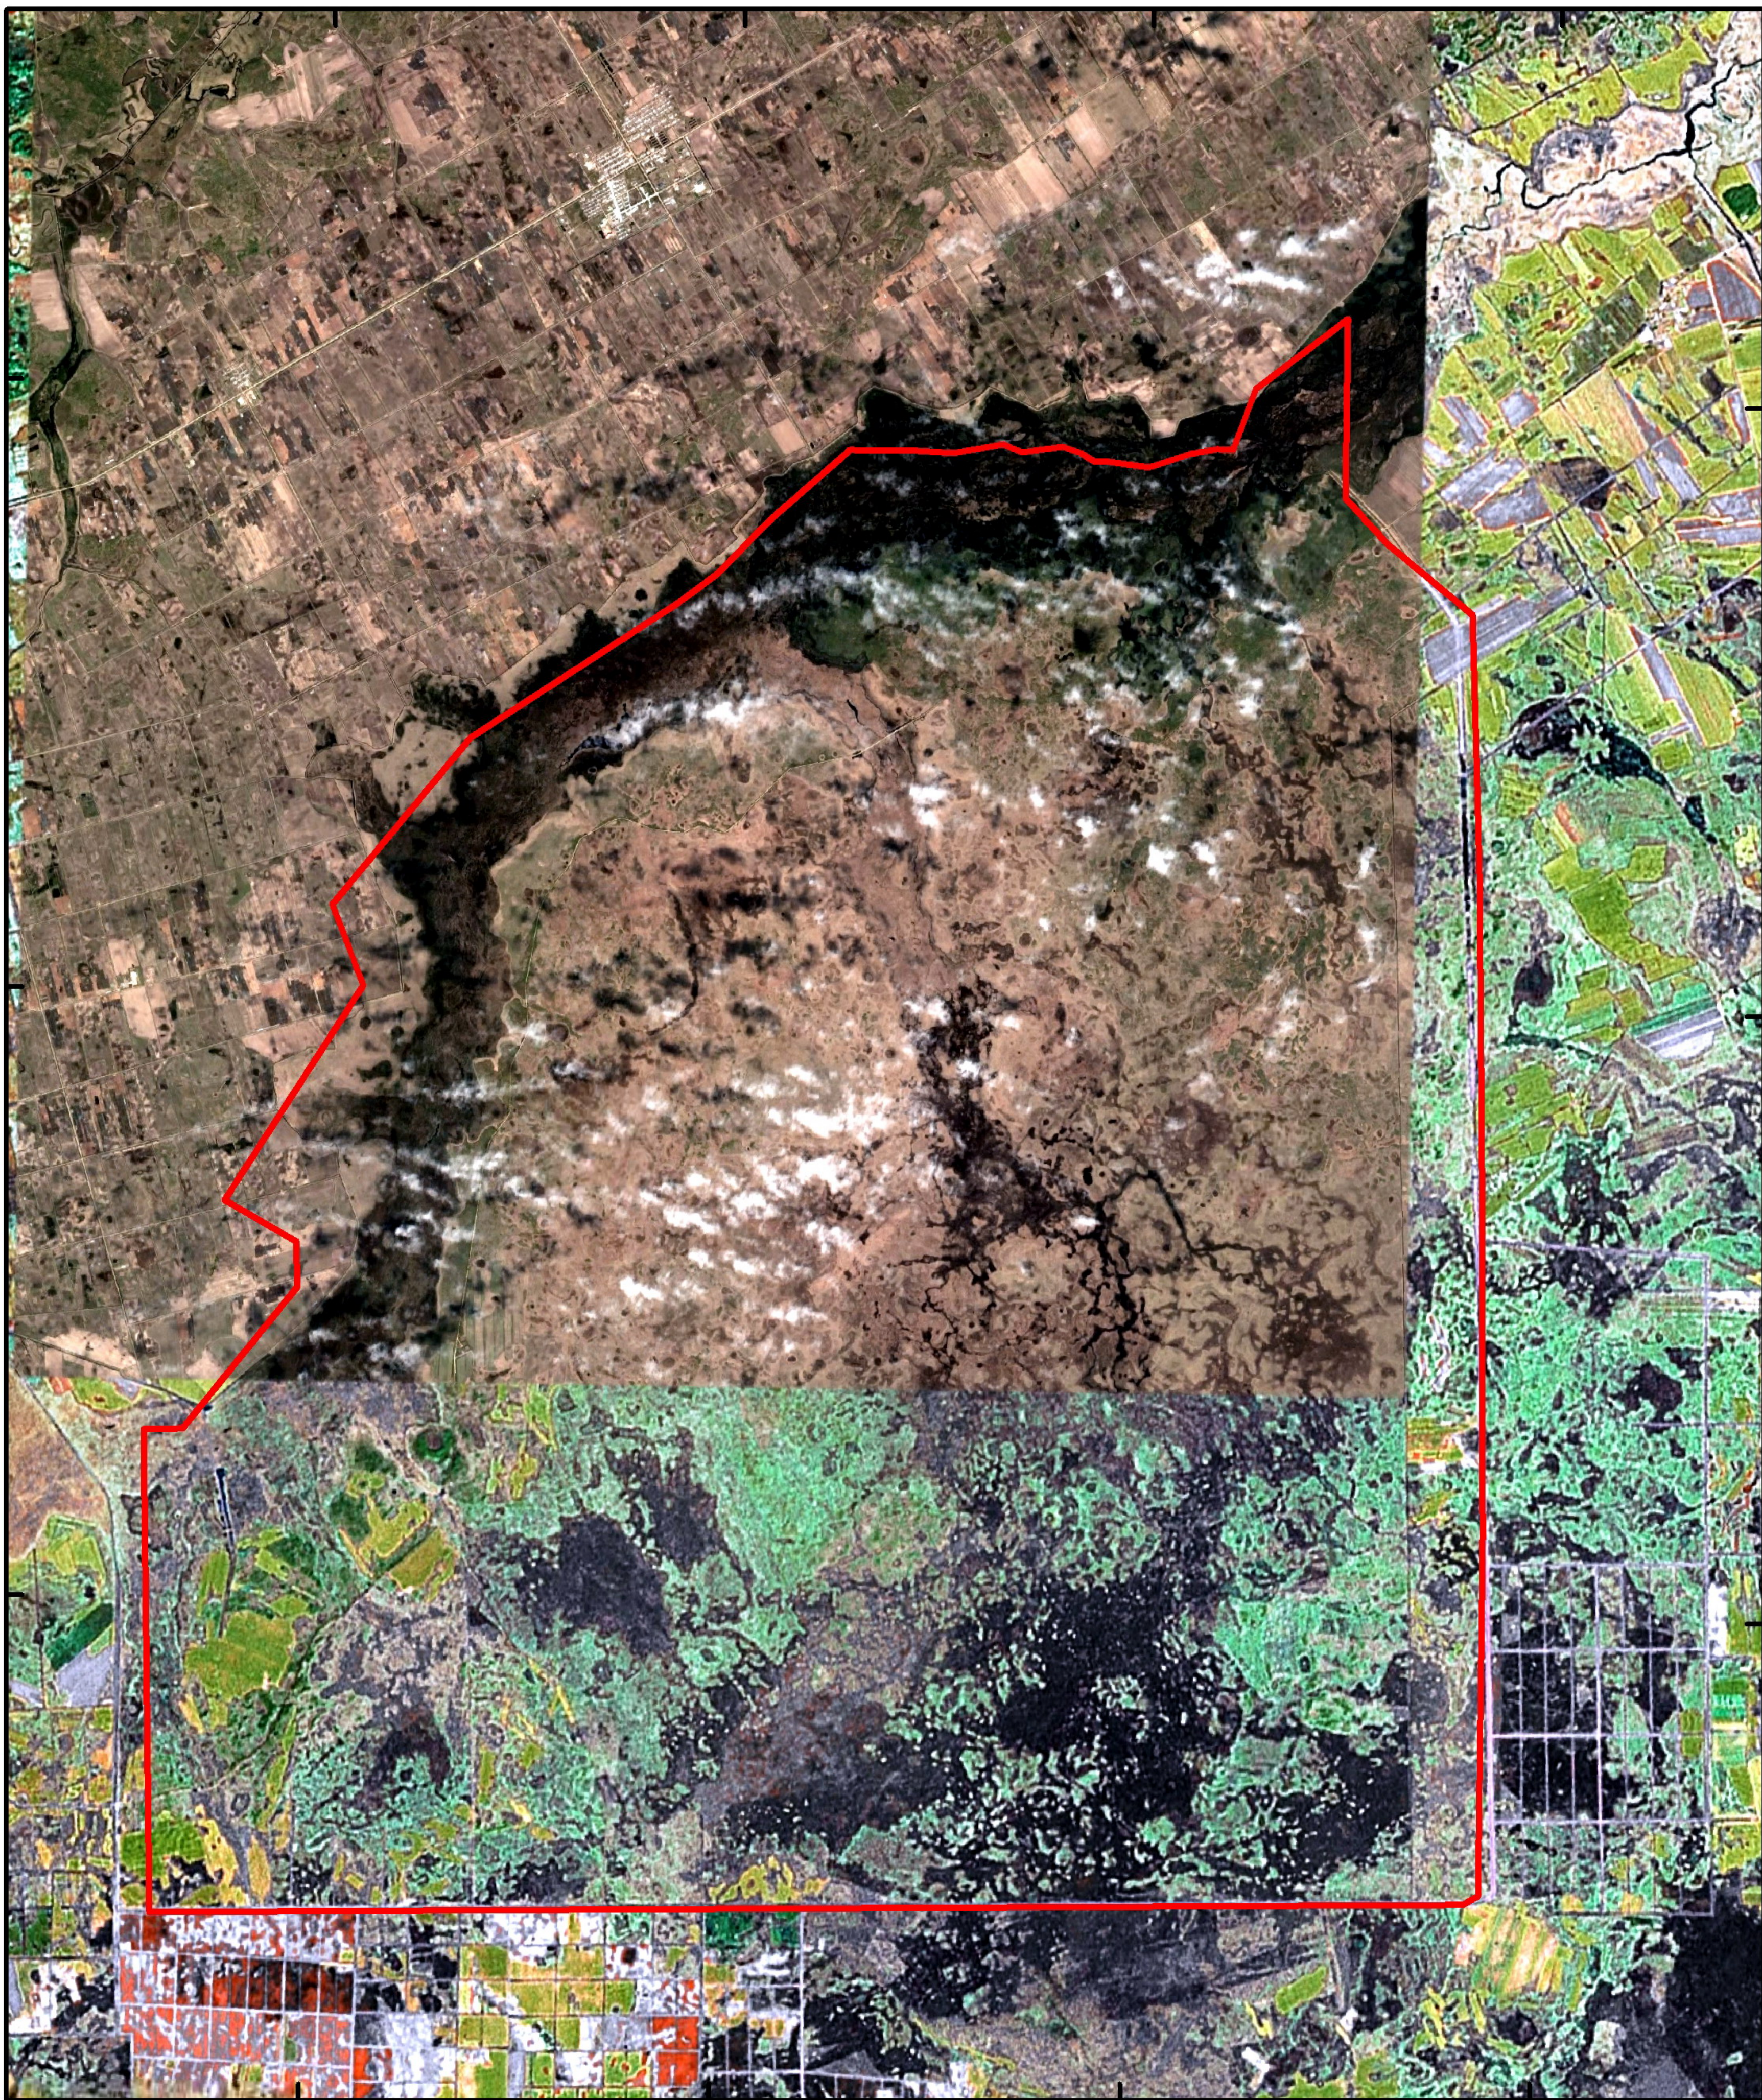

133° 36' 0"E

133° 40' 0"E

133° 44' 0"E

133° 48' 0"E

47° 52' 0"N

47° 52' 0"N

47° 48' 0"N

47° 48' 0"N

47° 44' 0"N

47° 44' 0"N

133° 36' 0"E

133° 40' 0"E

133° 44' 0"E

133° 48' 0"E

Legend

 Ramsar site boundary

 Kilometers