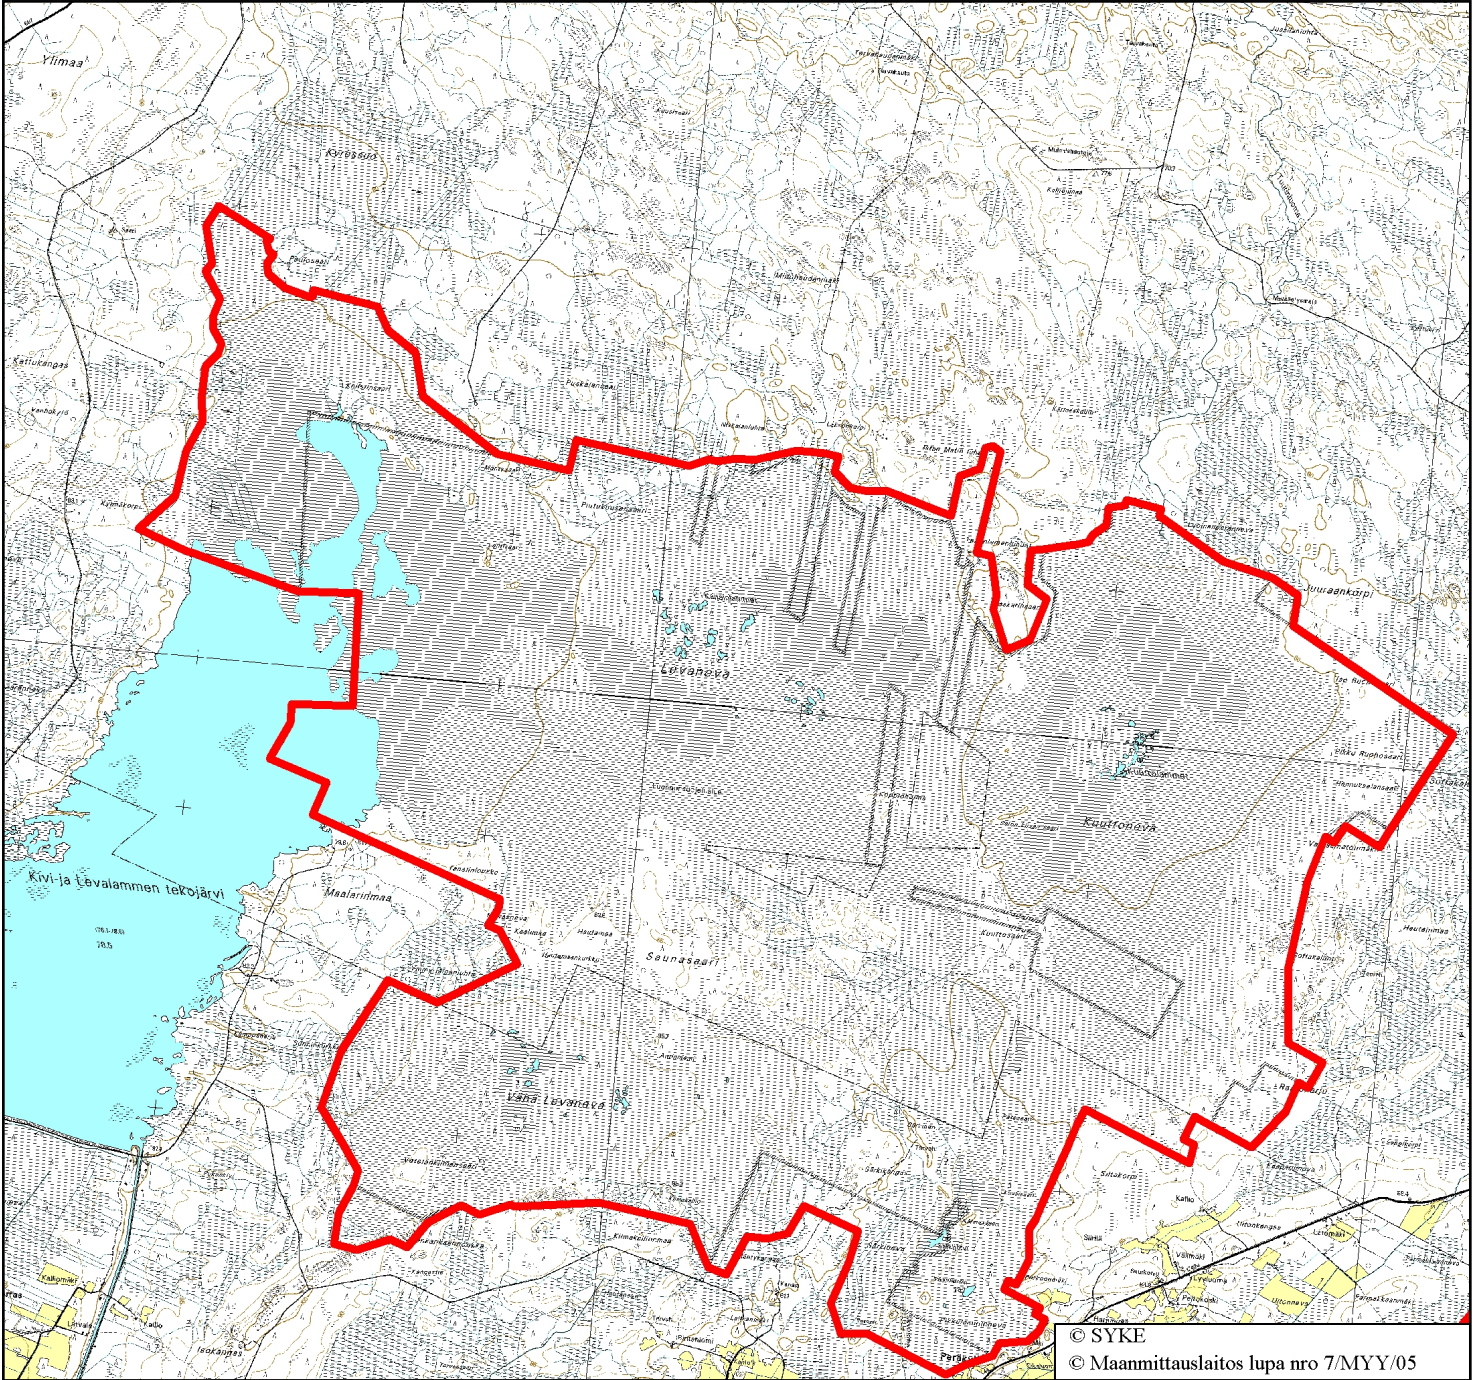

# Levaneva Mires

Mittakaava 1:50000

Koordinaattijärjestelmä: KKJ-yk

Nurkkapisteen koordinaatit: 6951314:3228150 - 6997064:3269325

 Natura2000 kohteet