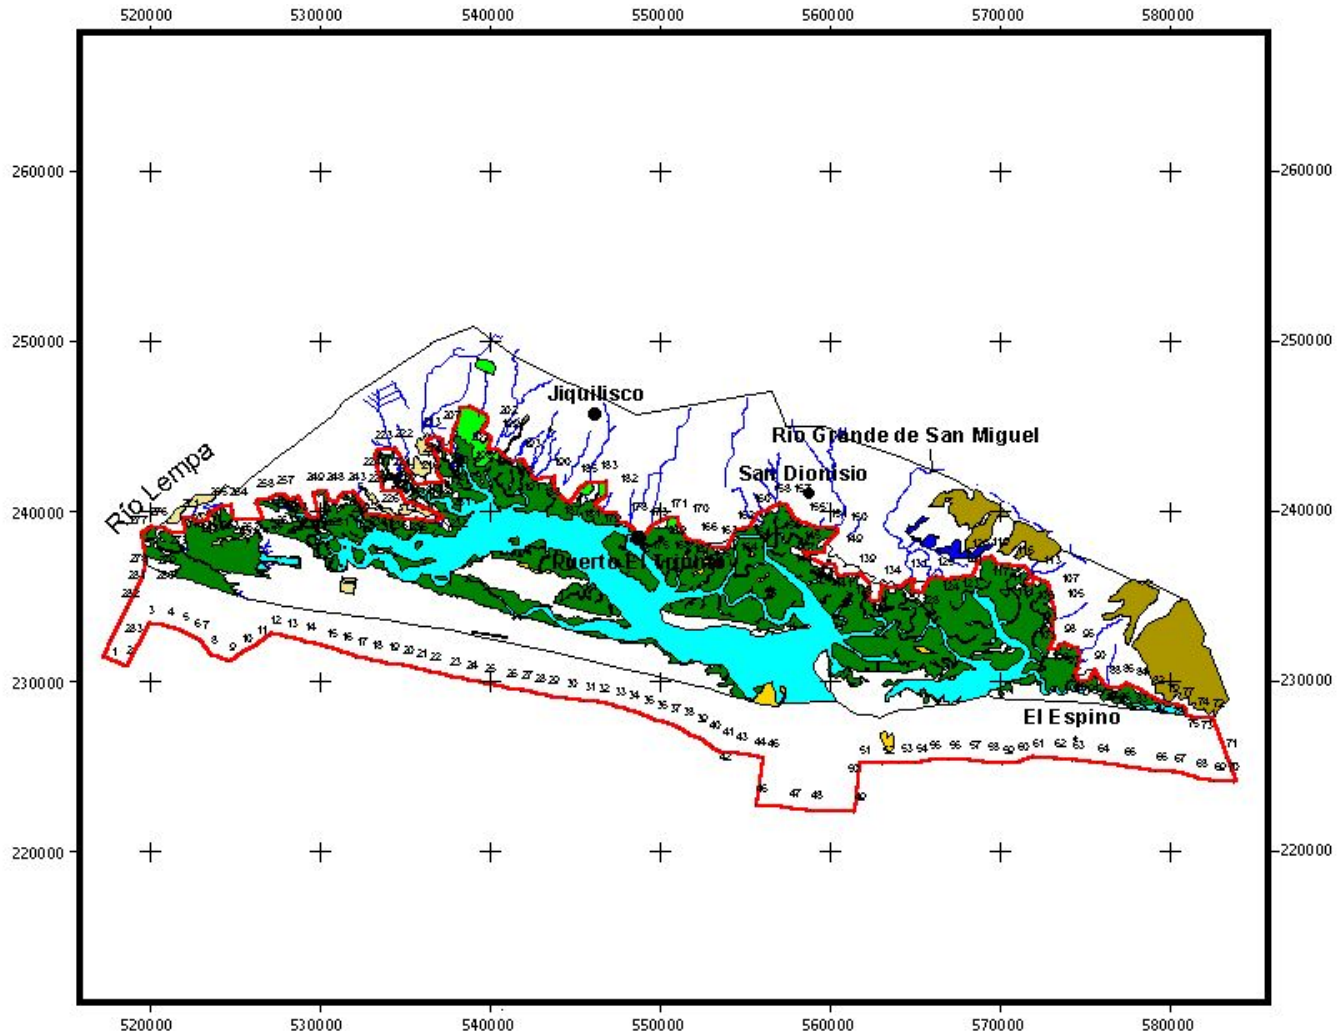

## Anexo1: Sitio propuesto como Zona Ramsar Complejo Bahía de Jiquilisco

- Limite Zona RAMSAR propuesta
- ~ Rios
- Tipos de Vegetación
- Agua
- Banco de Arena
- Mezcla de sistemas productivos

- Formaciones acuaticas carrizales pantanosos y similares
- Vegetación predominantemente decidua con árboles y arbustos de costa o playa
- Vegetación principalmente siempre verde Manglar
- Vegetación principalmente verde riparia
- Vegetación siempre verde tropical om brofíla, estacionalmente saturada
- Vegetación tropical decidua en estación seca de tierras bajas