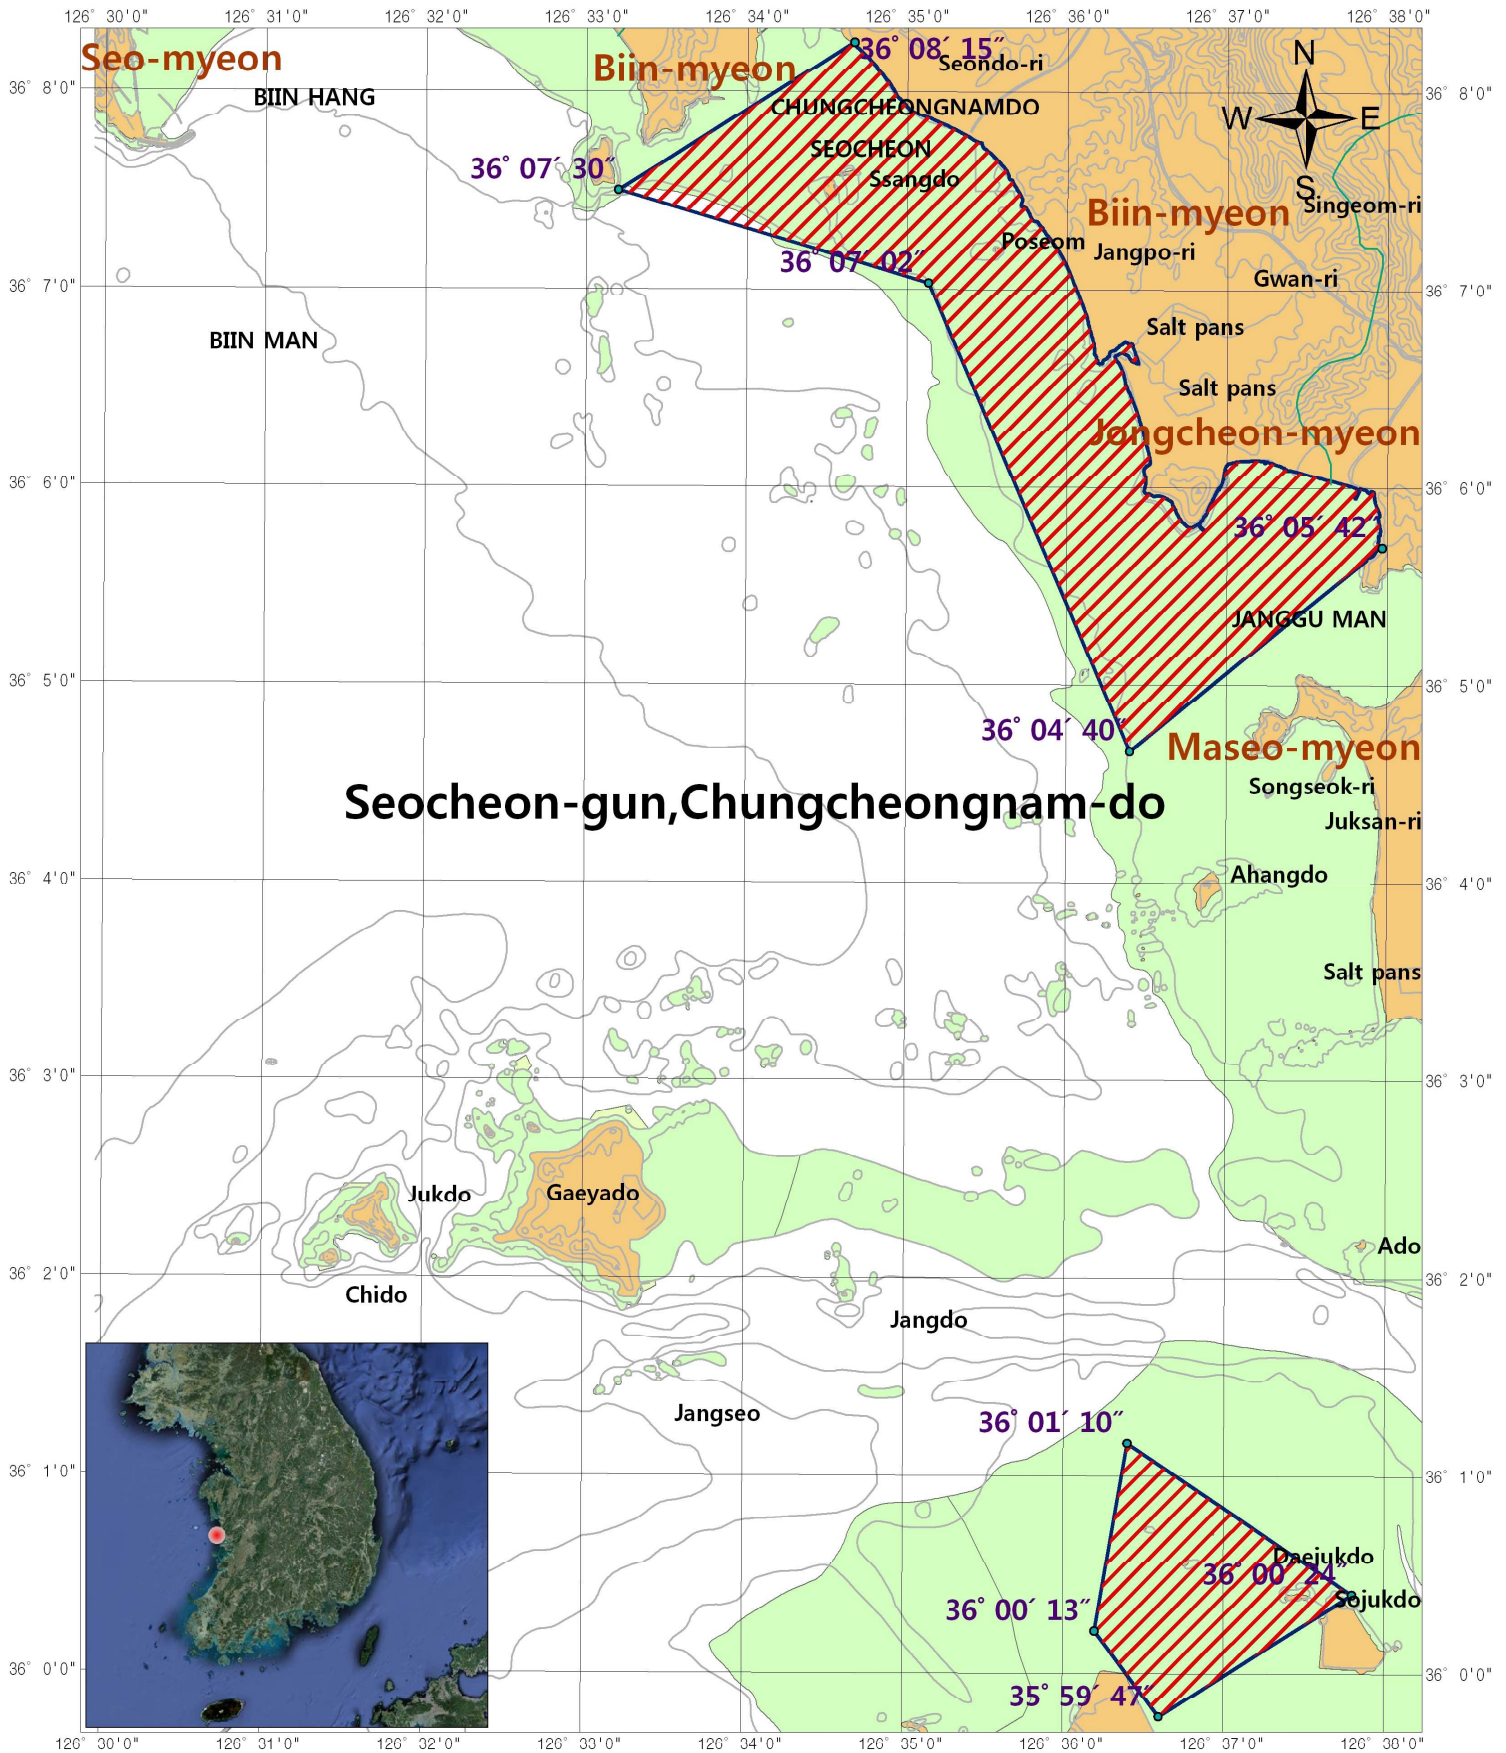

Seocheon Tidal Flat Ramsar Boundary

1 / 50,000

Legend

- Ramsar_Site Boundary
- Coastline
- Electronic_Navigation_Chart
- Tidalflat
- Ramsar_Site