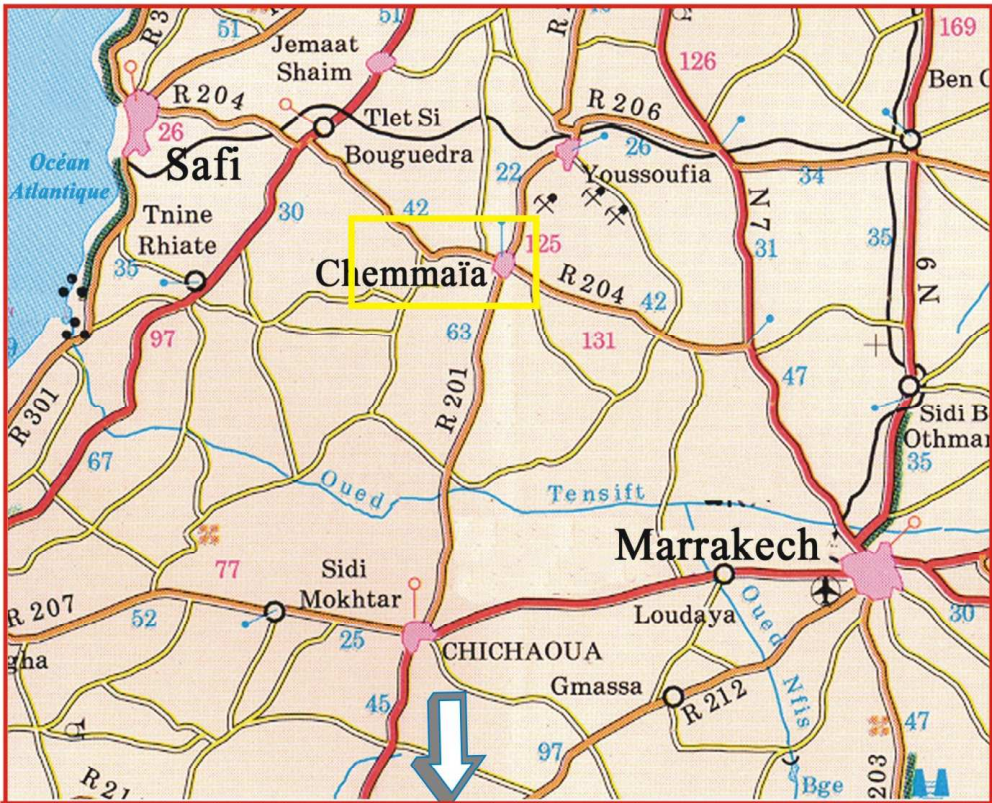

Sites Ramsar du Maroc : Sebkha Zima

Légende

-  Etang salé temporaire
-  Prairie halophile
-  Agglomération
-  Salines actives
-  Cimetières, marabout
-  Route
-  Cours d'eau temporaire
-  Canaux de drainage
-  Limite du site