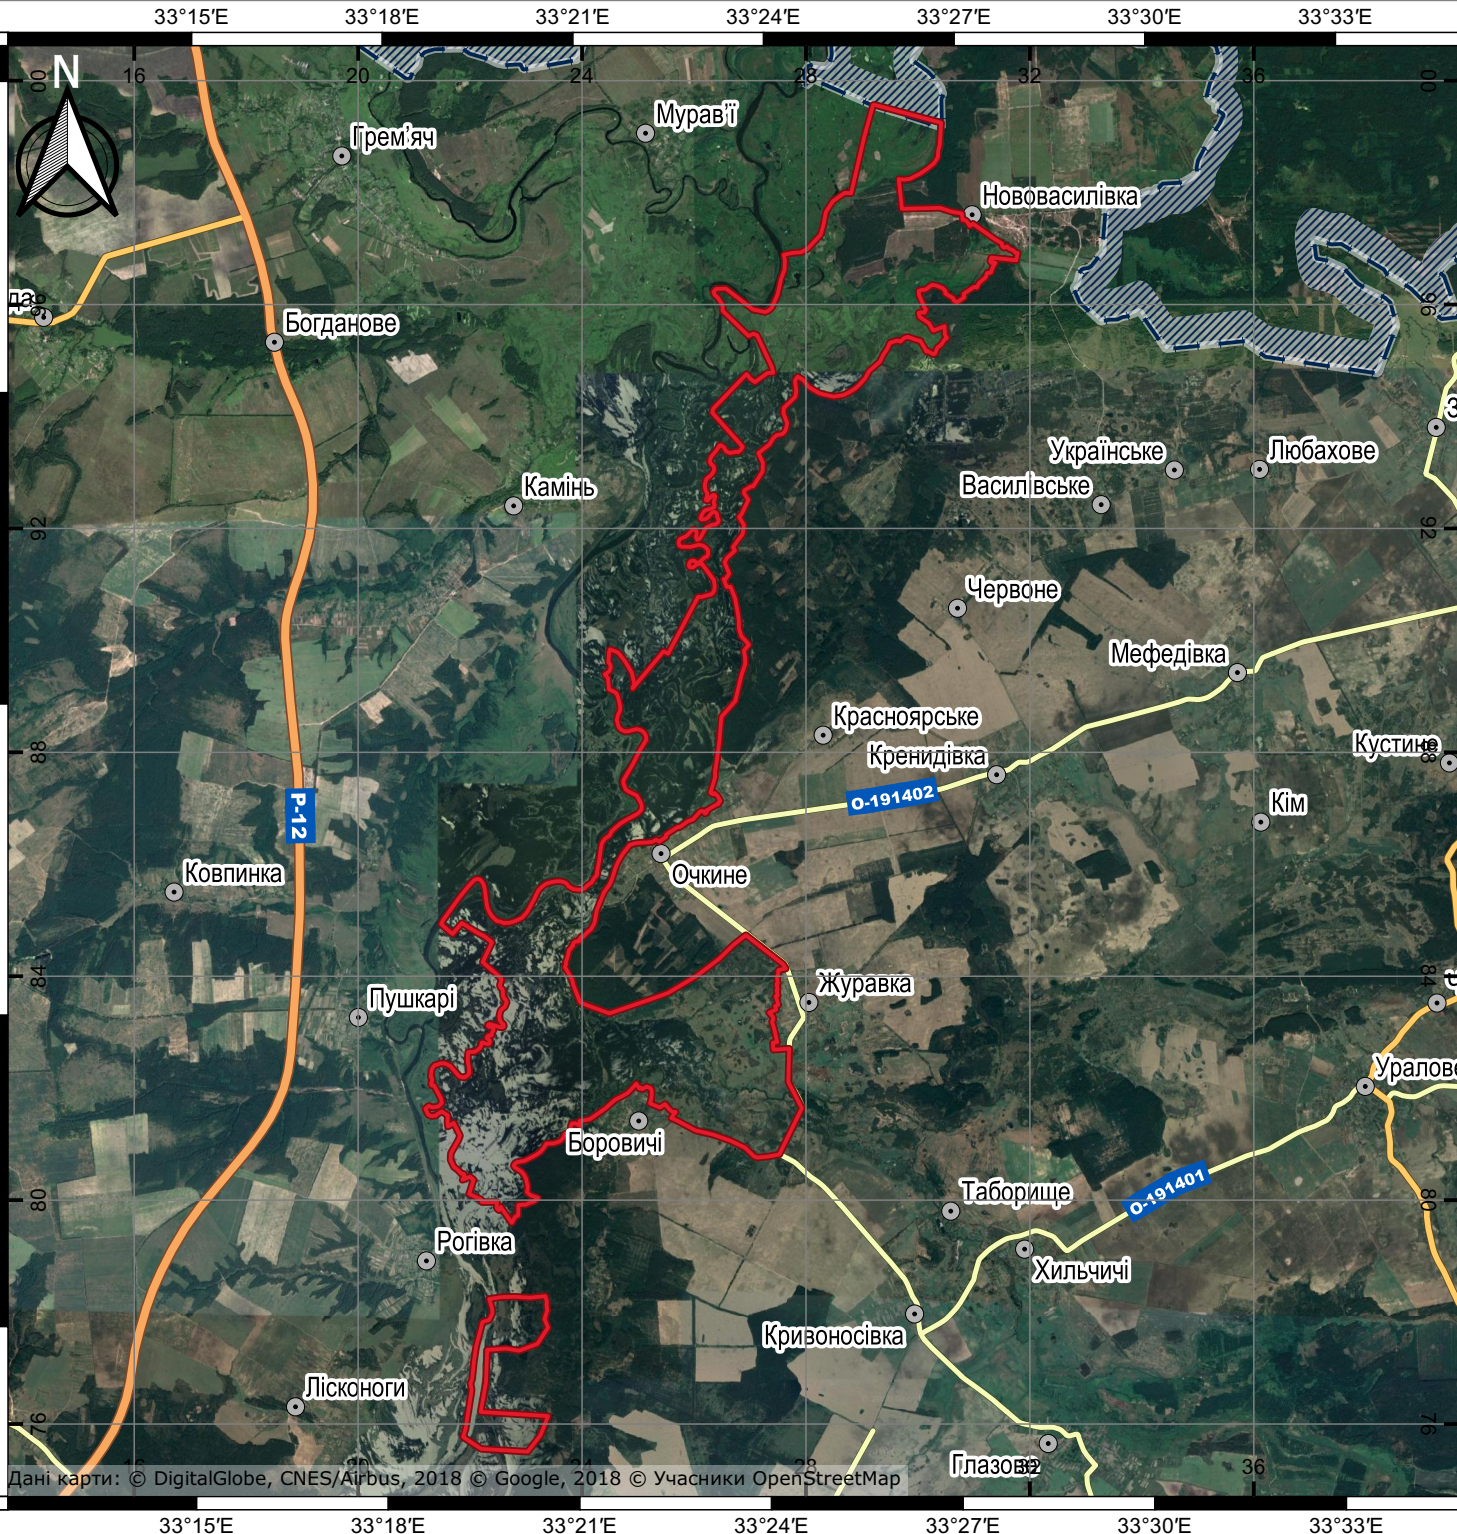

# Заплава Десни

Офіційна площа  
4 270 га

## Умовні позначення:

- водно-болотне угіддя значення доріг*
- місцезнаходження
  - межі
  - сільське поселення
  - регіональне
  - територіальне
  - місцеве
  - ▨ державний кордон

EPSG: 32636

Міністерство екології  
та природних ресурсів України

Дані карти: © DigitalGlobe, CNES/Airbus, 2018 © Google, 2018 © Учасники OpenStreetMap