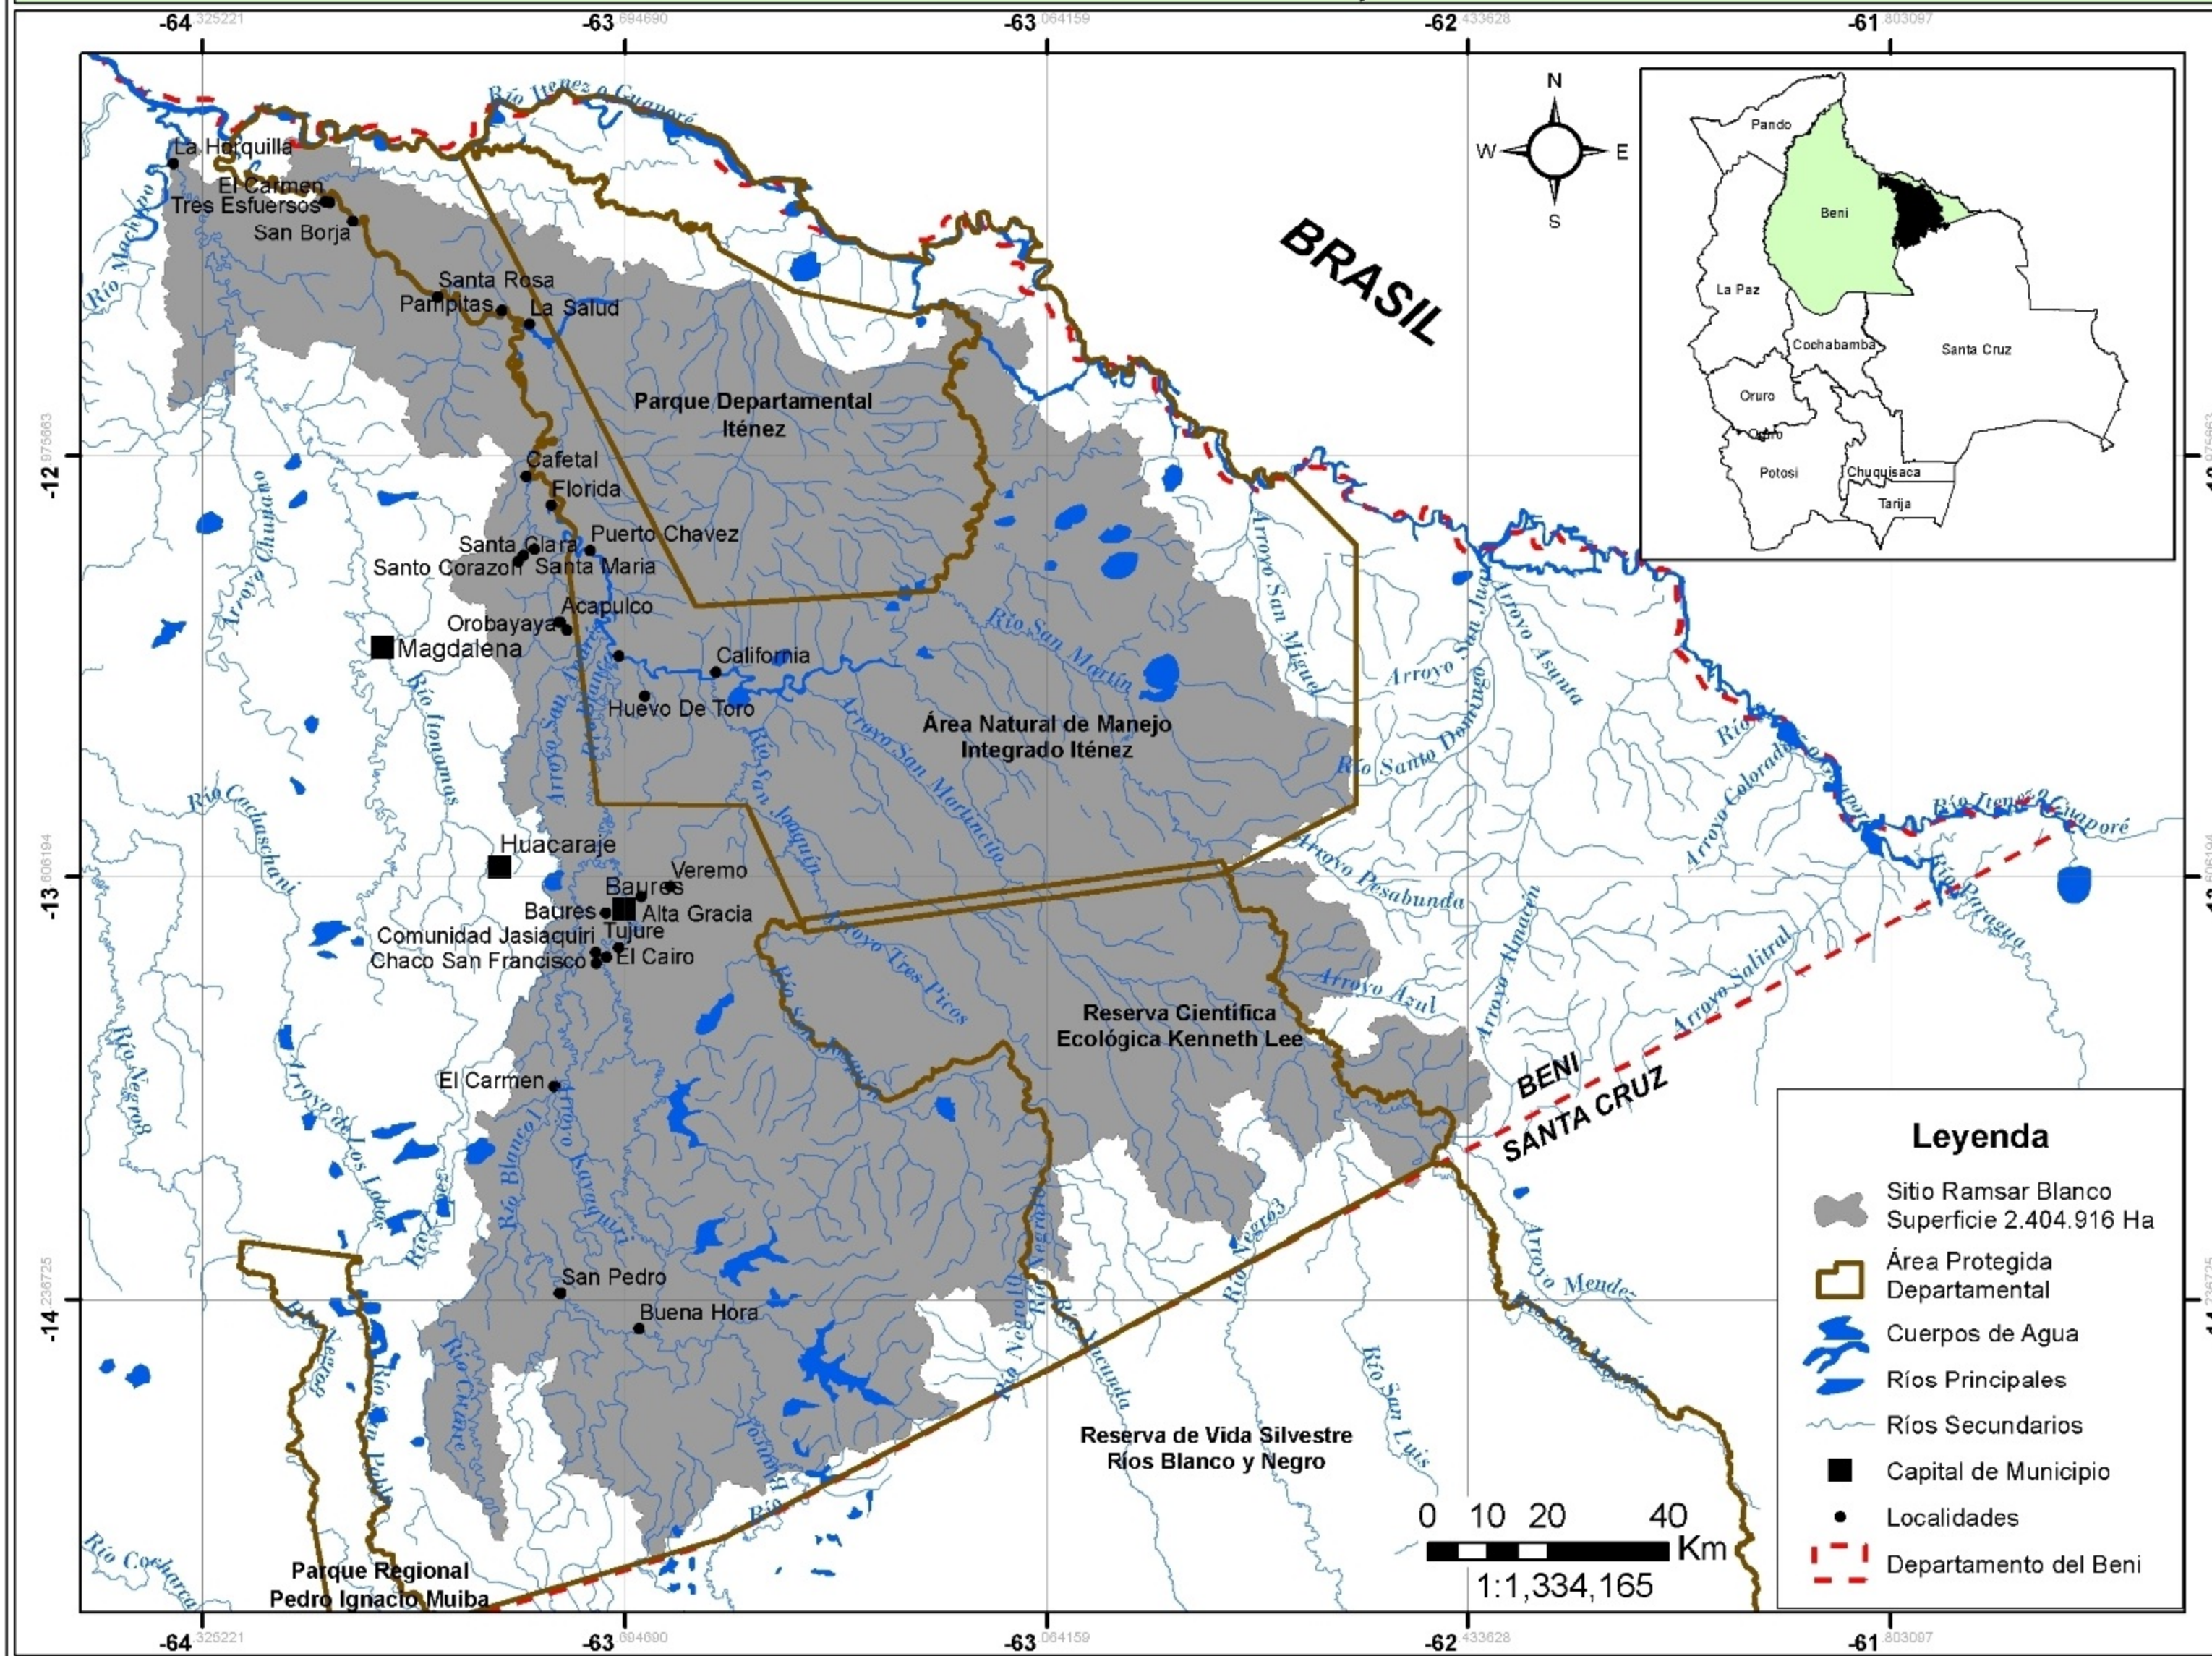

# MAPA DEL SITIO RAMSAR BLANCO, BENI-BOLIVIA

**Leyenda**

- Sitio Ramsar Blanco  
Superficie 2.404.916 Ha
- Área Protegida Departamental
- Cuerpos de Agua
- Ríos Principales
- Ríos Secundarios
- Capital de Municipio
- Localidades
- Departamento del Beni