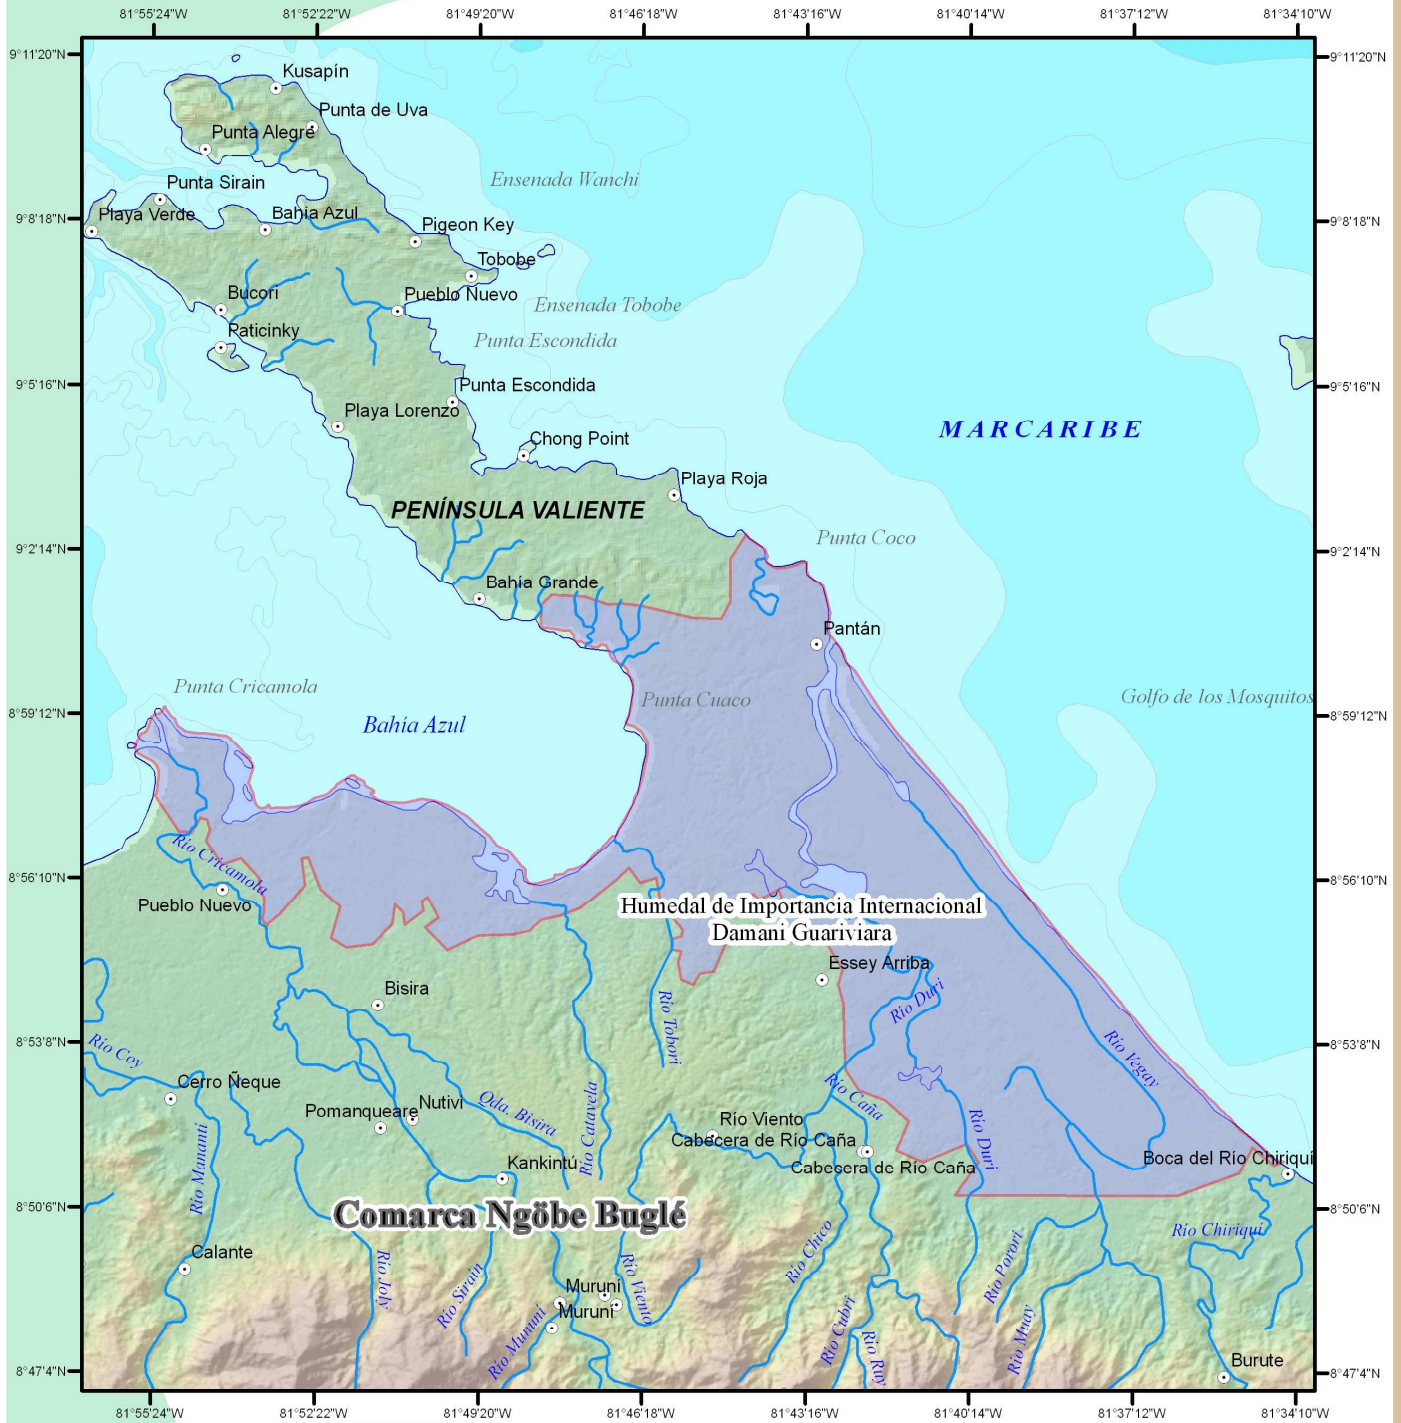

República de Panamá
HUMEDAL DE IMPORTANCIA INTERNACIONAL, DAMANI GUARIVIARA

Legenda

1. **Simbología**
2. Poblados principales
   - Batimetría
   - Drenajes
   - Línea de Costa
   - Humedal de Importancia Internacional Damani Guariviara, (Sitio Ramsar)

Nota: Limite del Humedal Damani Guariviara, según la Resolución AG-0346-2004 (Del 17 de agosto de 2004)