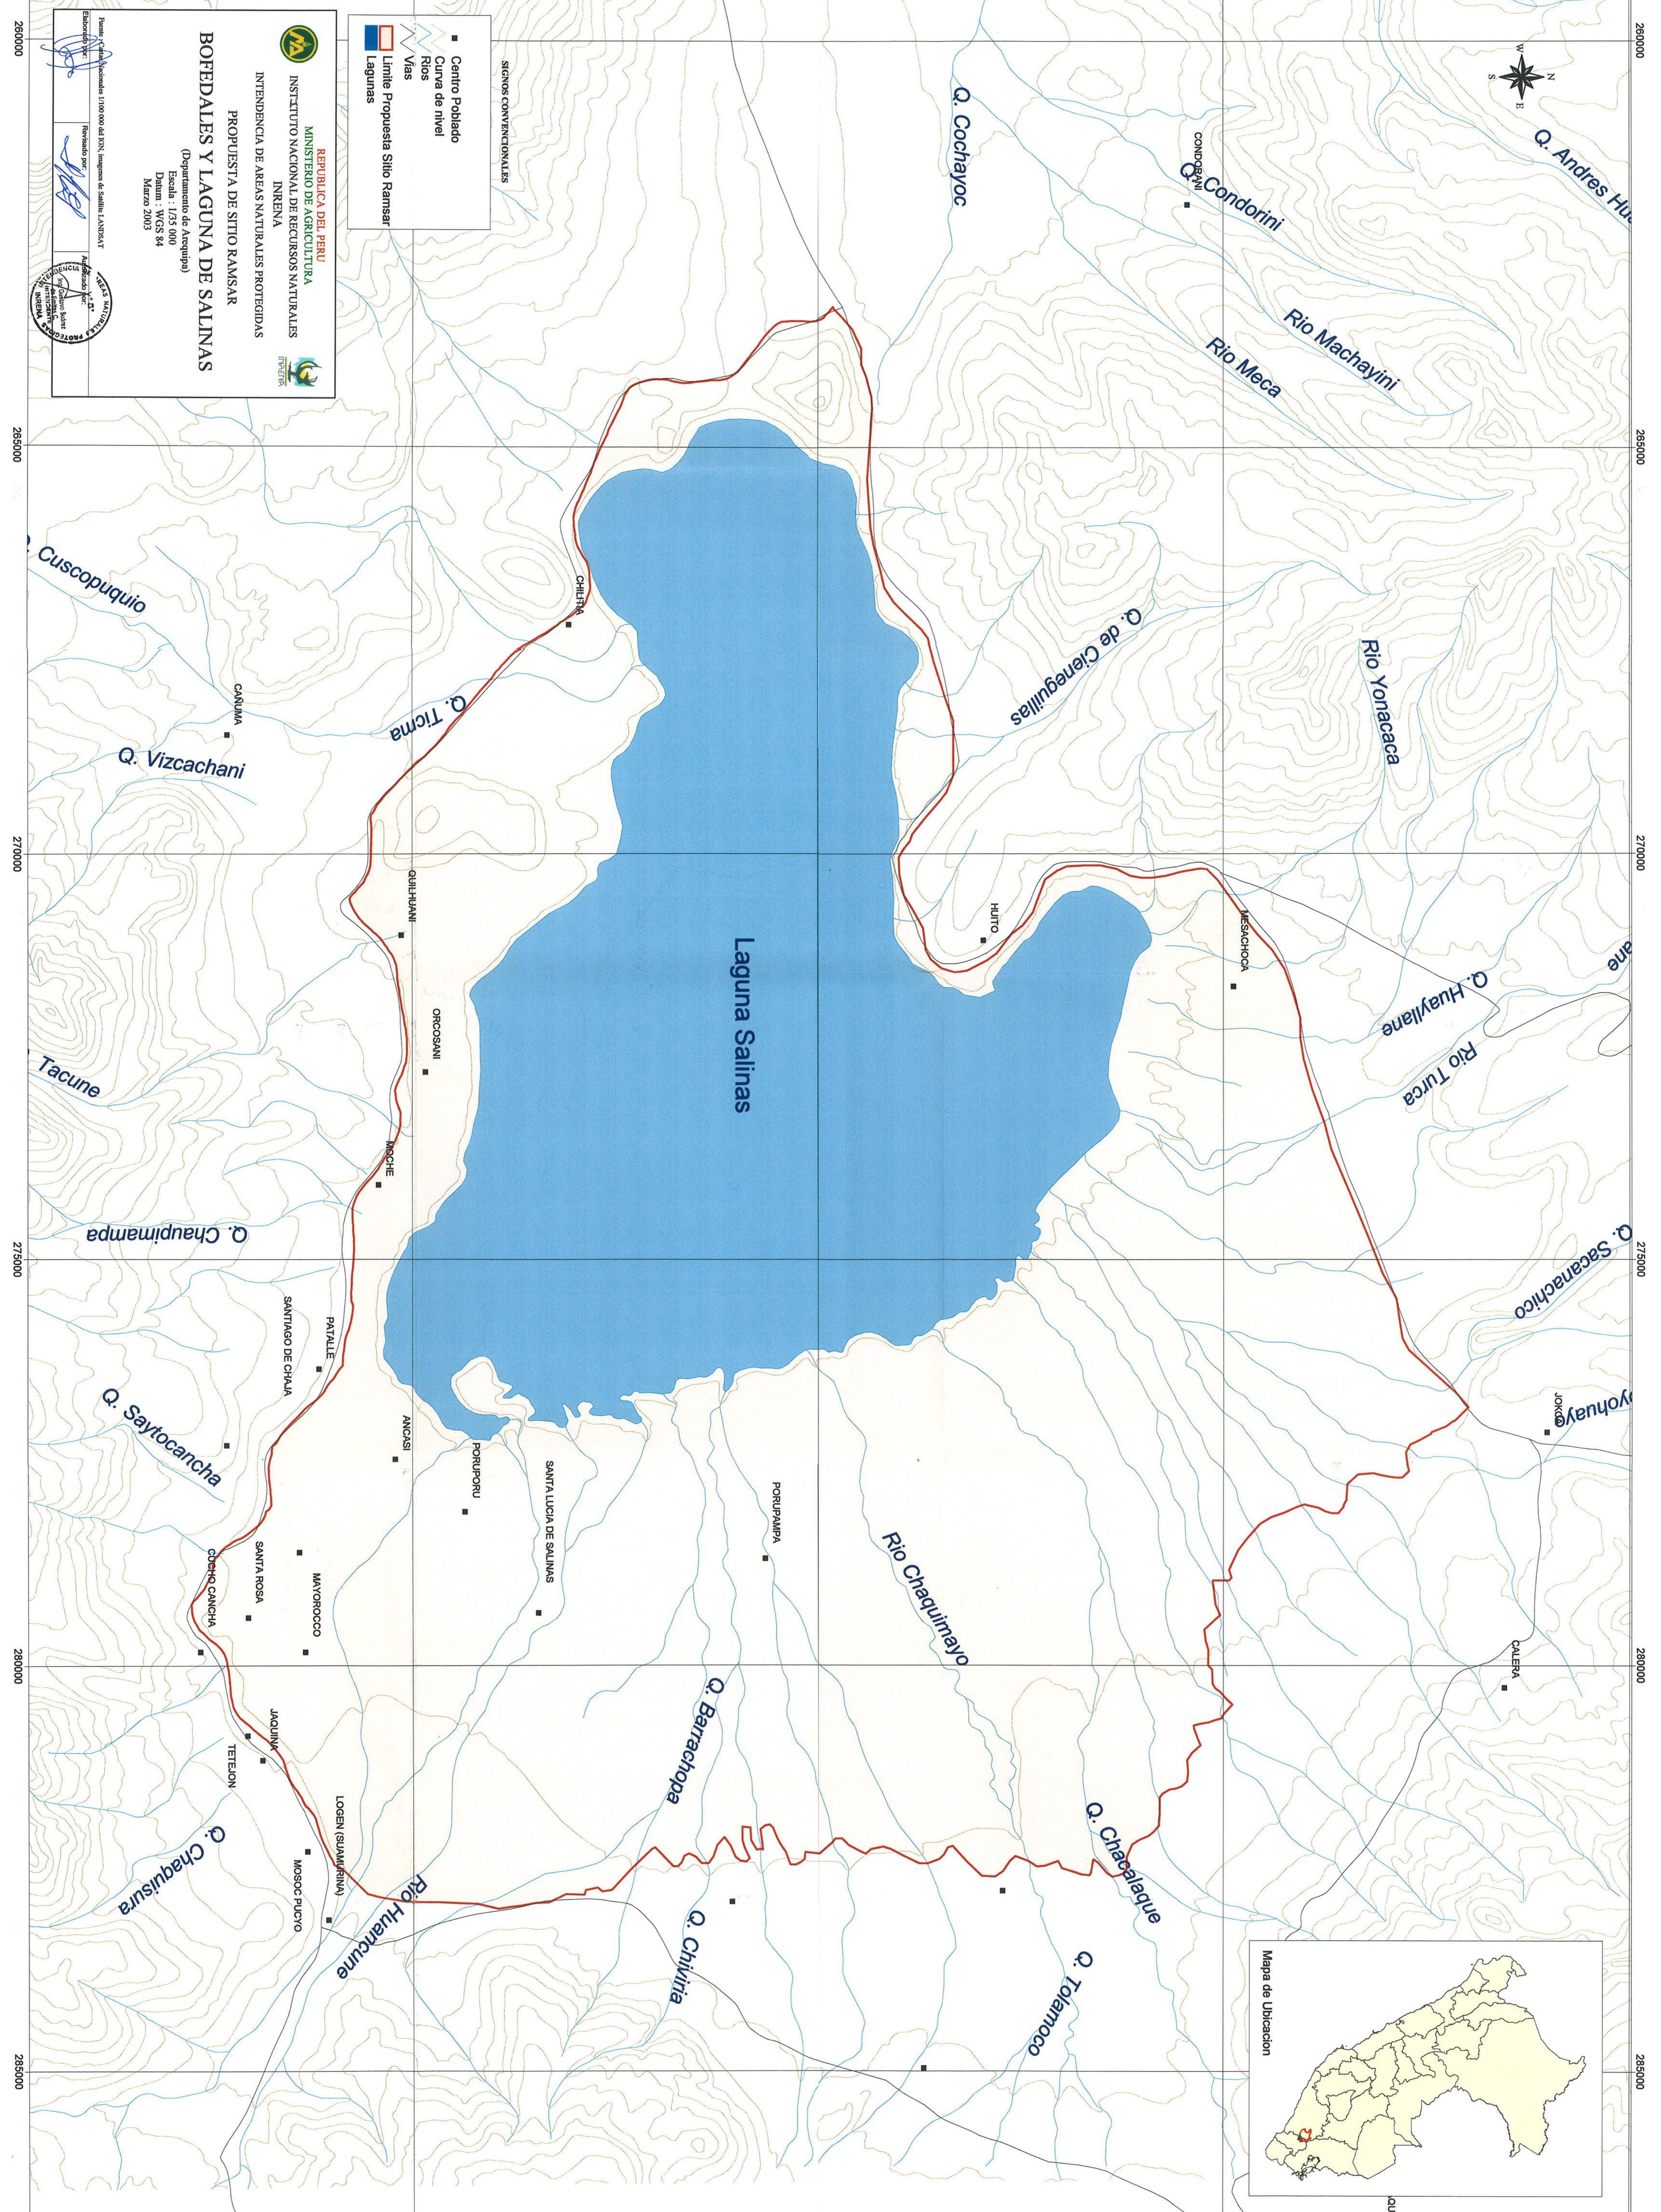

8185000 8190000 8195000 8200000

8185000 8190000 8195000 8200000

REPUBLICA DEL PERU
MINISTERIO DE AGRICULTURA
INSTITUTO NACIONAL DE RECURSOS NATURALES
 INRENA

INTENDENCIA DE AREAS NATURALES PROTEGIDAS

PROPUESTA DE SITIO RAMSAR
BOFEDALES Y LAGUNA DE SALINAS
 (Departamento de Arequipa)
 Escala: 1/35 000
 Datum: WGS 84
 Marzo 2003

Boleta: 1/35 000 (Escala 1:100 000 del IGN, Imagenes de Satélite LANDSAT)
 Elaborado por: [Firma]
 Revisado por: [Firma]

INSTITUTO NACIONAL DE ASESORIA TECNICA
 INSTITUTO NACIONAL DE ESTADISTICA