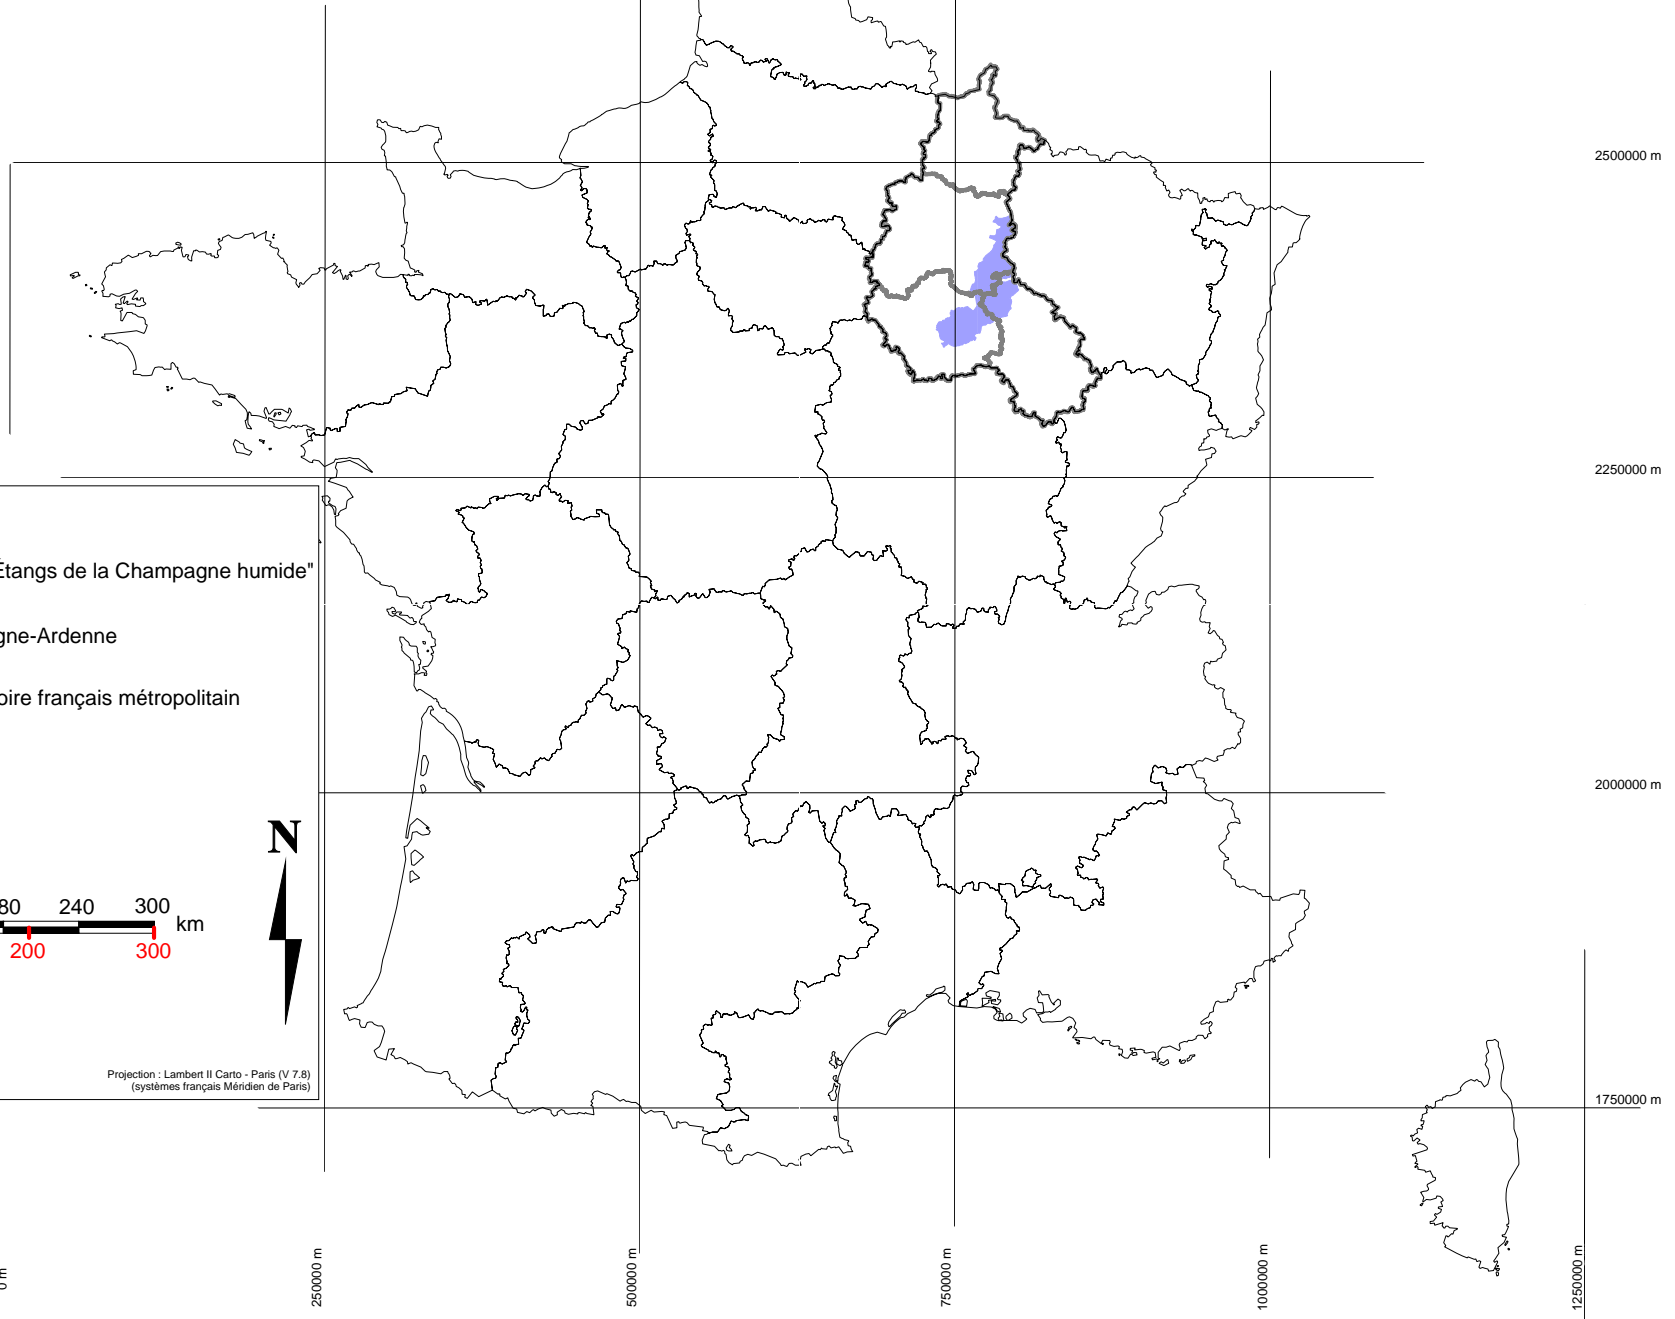

ZONE RAMSAR "ÉTANGS DE LA CHAMPAGNE HUMIDE"

Carte de localisation

Légende :

- Zone Ramsar "Étangs de la Champagne humide"
- région Champagne-Ardenne
- régions du territoire français métropolitain

Échelle : 1/6 000 000e

Sources : MNHN
BD MILLION® - © IGN 2000
Cartographie : DIREN-CA/SEEDD/DSI/JEM - juillet 2008