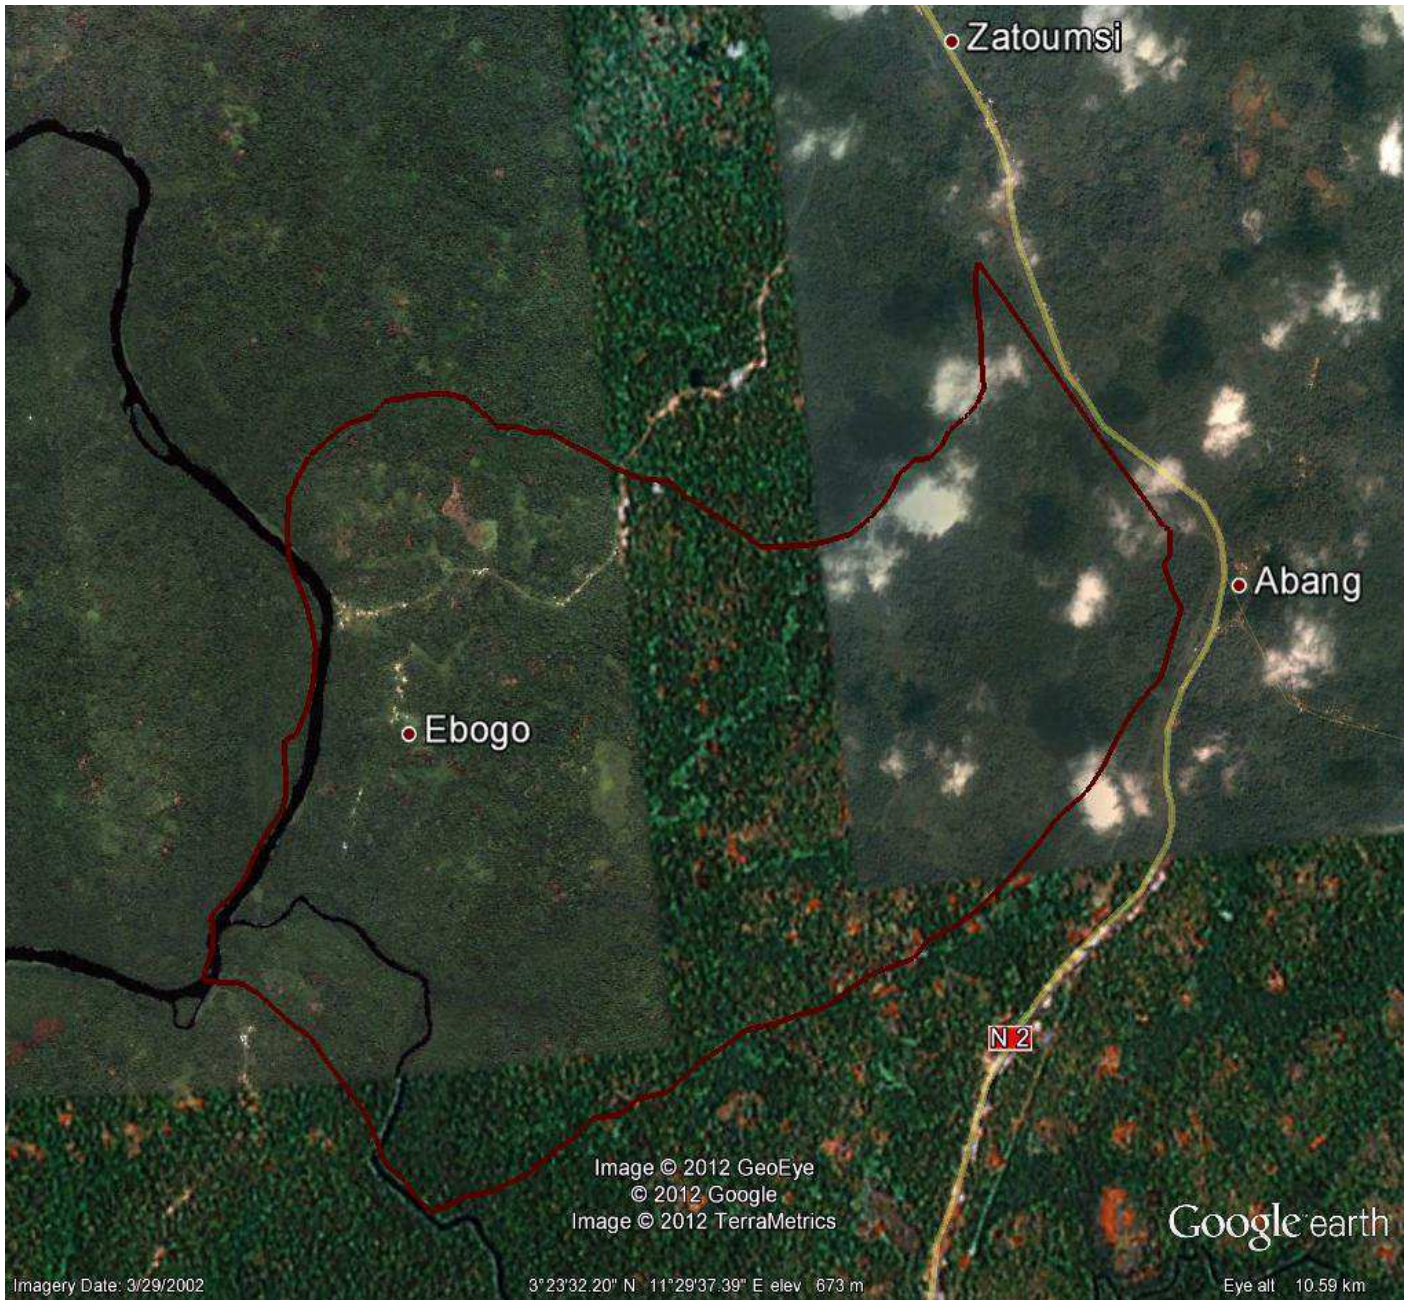

# ZONE HUMIDE D'EBOGO

## LEGENDE

-  Limites du Site Ramsar
-  Route Nationale
-  Localités Administratives

0  2 Km