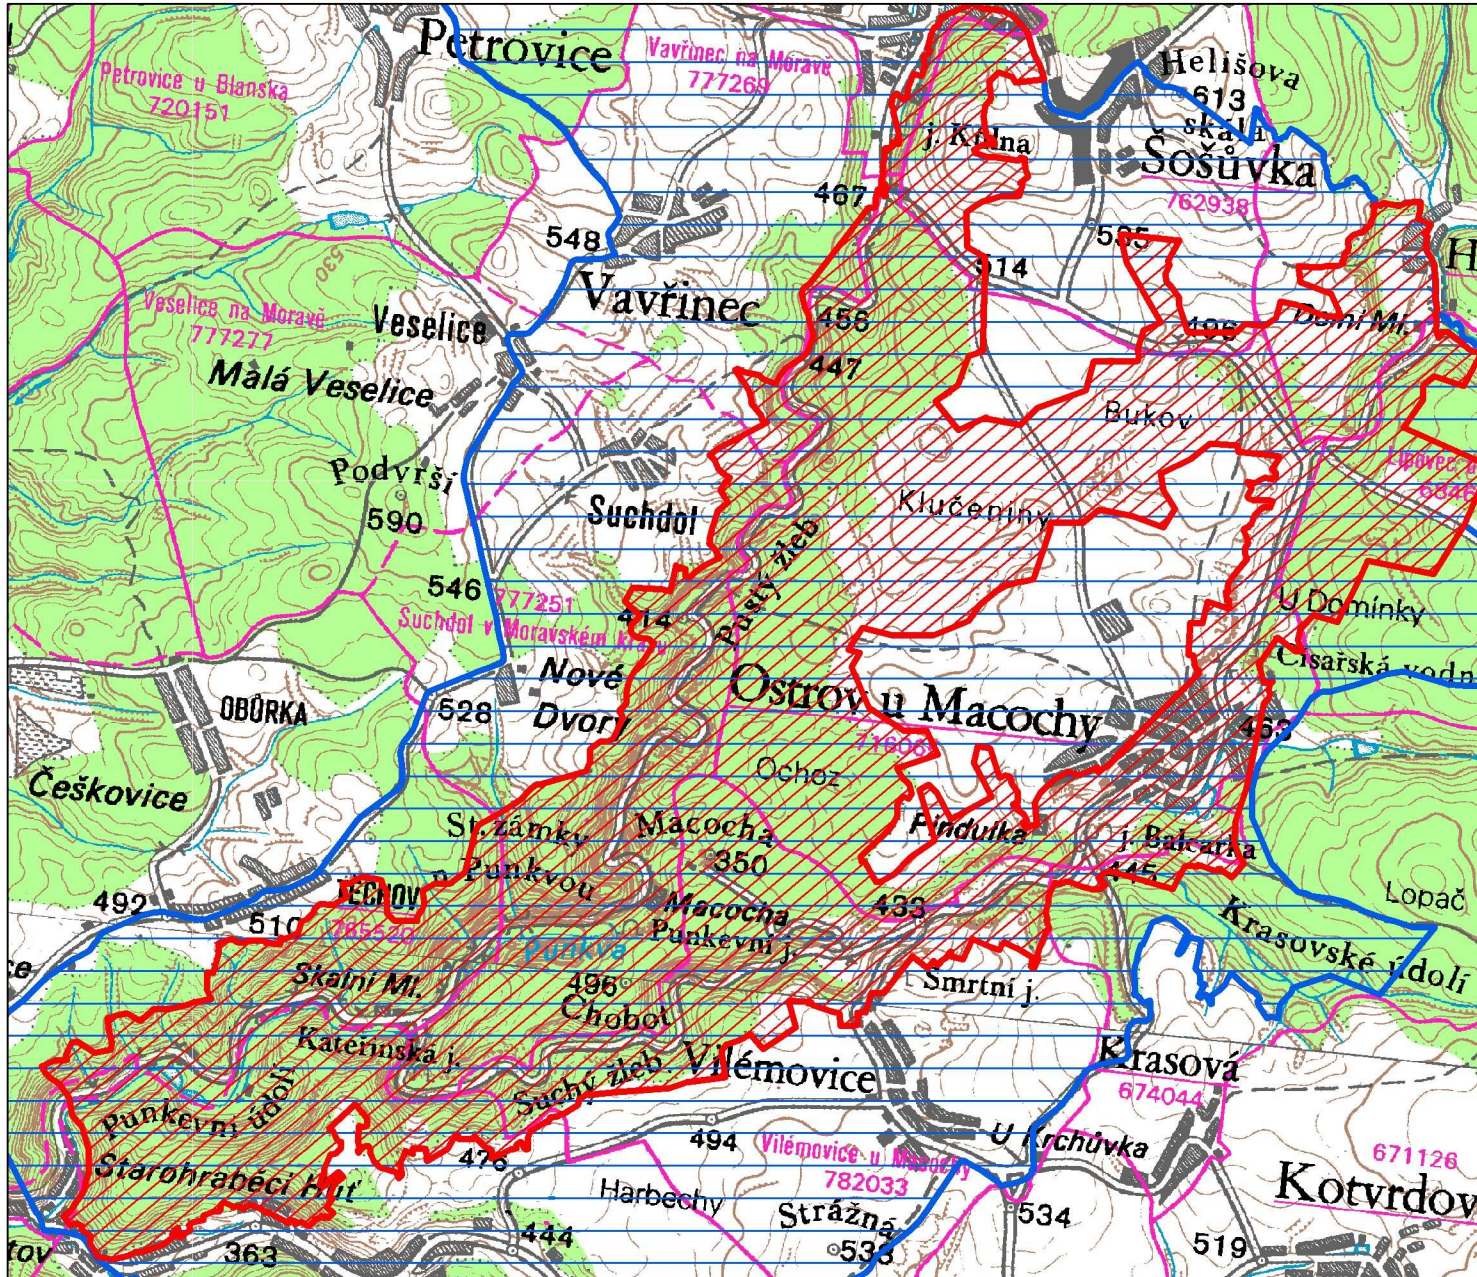

RAMSAR SITE PUNKVA SUBTERRANEAN STREAM

Legend:

-  RS Punkva subterranean stream
-  PLA Moravian karst

1:25 000