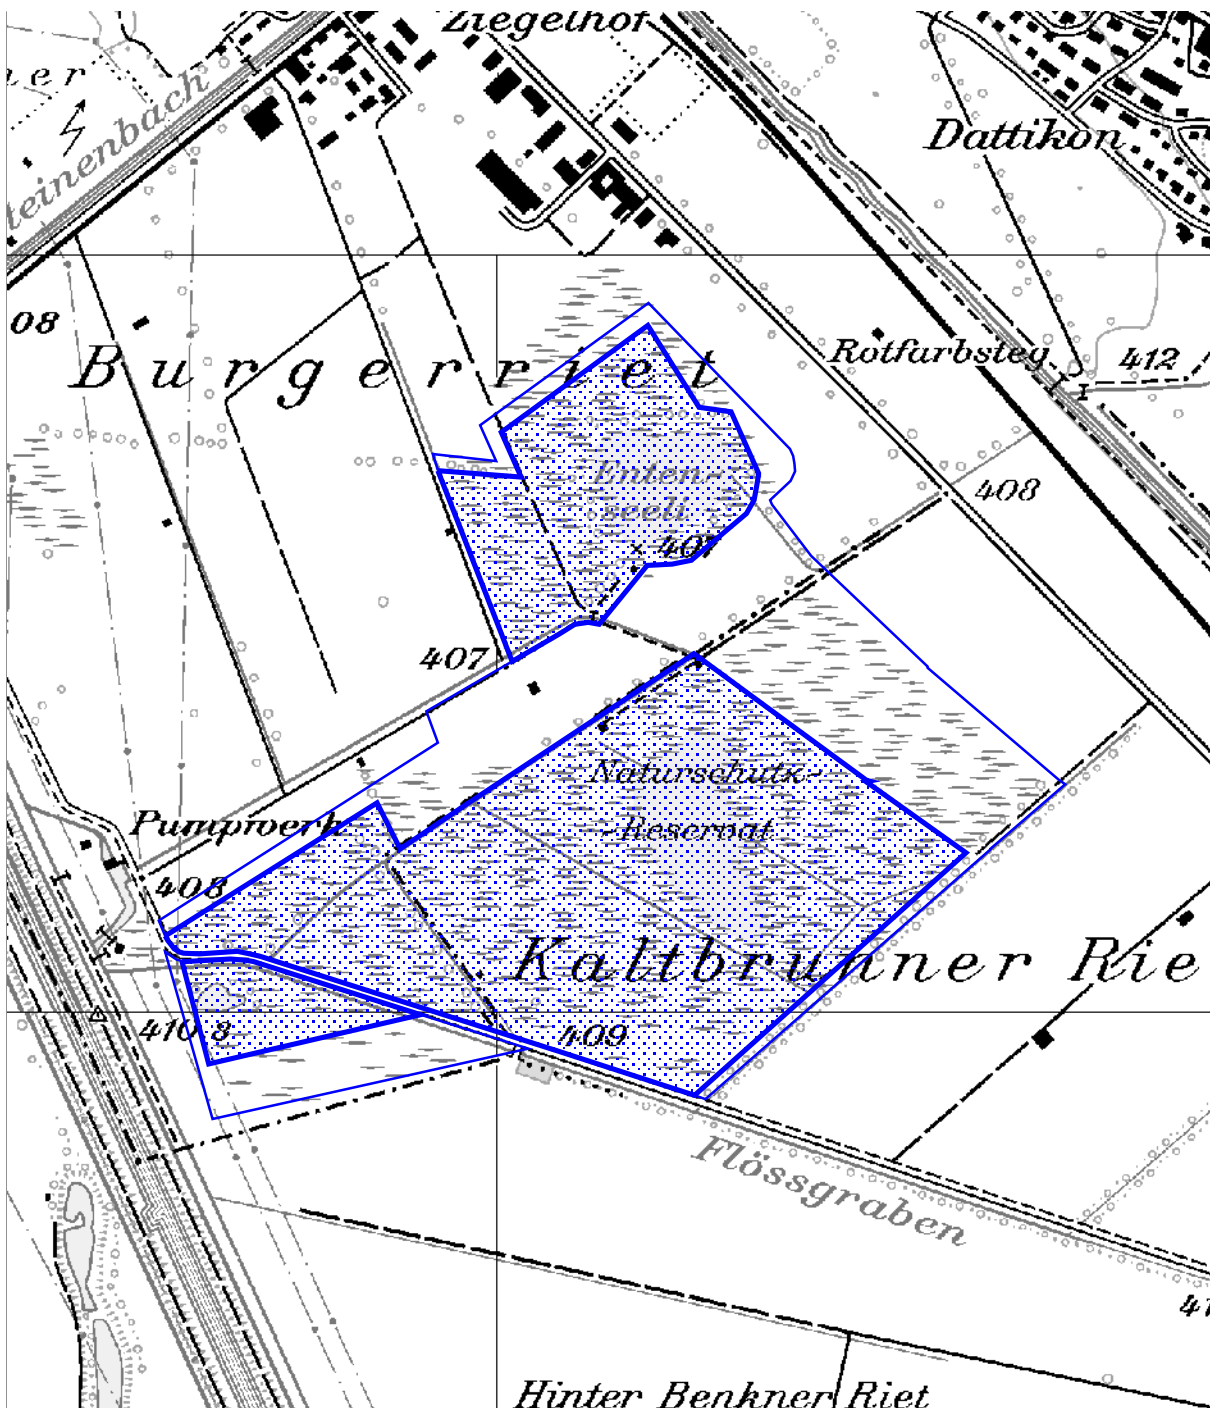

Objekt
 Objet
 Oggetto
 Object

SG 374

Gemeinde(n), Kanton(e) Commune(s), canton(s) Commune(i), cantone(i) Vischnanca(s), chantun(s)	Benken (SG) Kaltbrunn Uznach
Lokalität Localité Località Localidad	Kaltbrunnerriet
Koordinaten Coordonnées Coordinate Coordinatas	717'100 / 230'190
Mittlere Höhenlage Altitude moyenne Altitudine media Autezza media	407 m
Fläche Bereich A Surface secteur A Estensione settore A Surfatscha sector A	42.3 ha
Fläche Bereich B Surface secteur B Estensione settore B Surfatscha sector B	21.6 ha
Weitere Bundesinventare Autres inventaires fédéraux Altri inventari federali Auters inventaris federalis	Flachmoor, bas-marais, palude, pali planiva 198 Flachmoor, bas-marais, palude, pali planiva 199

Lokalität
 Localité
 Località
 Localidad

Kaltbrunnerriet

Objekt
 Objet
 Oggetto
 Object

SG 374

-  Bereich A / secteur A / settore A / sector A
-  Bereich B / secteur B / settore B / sector B

1:10'000

717