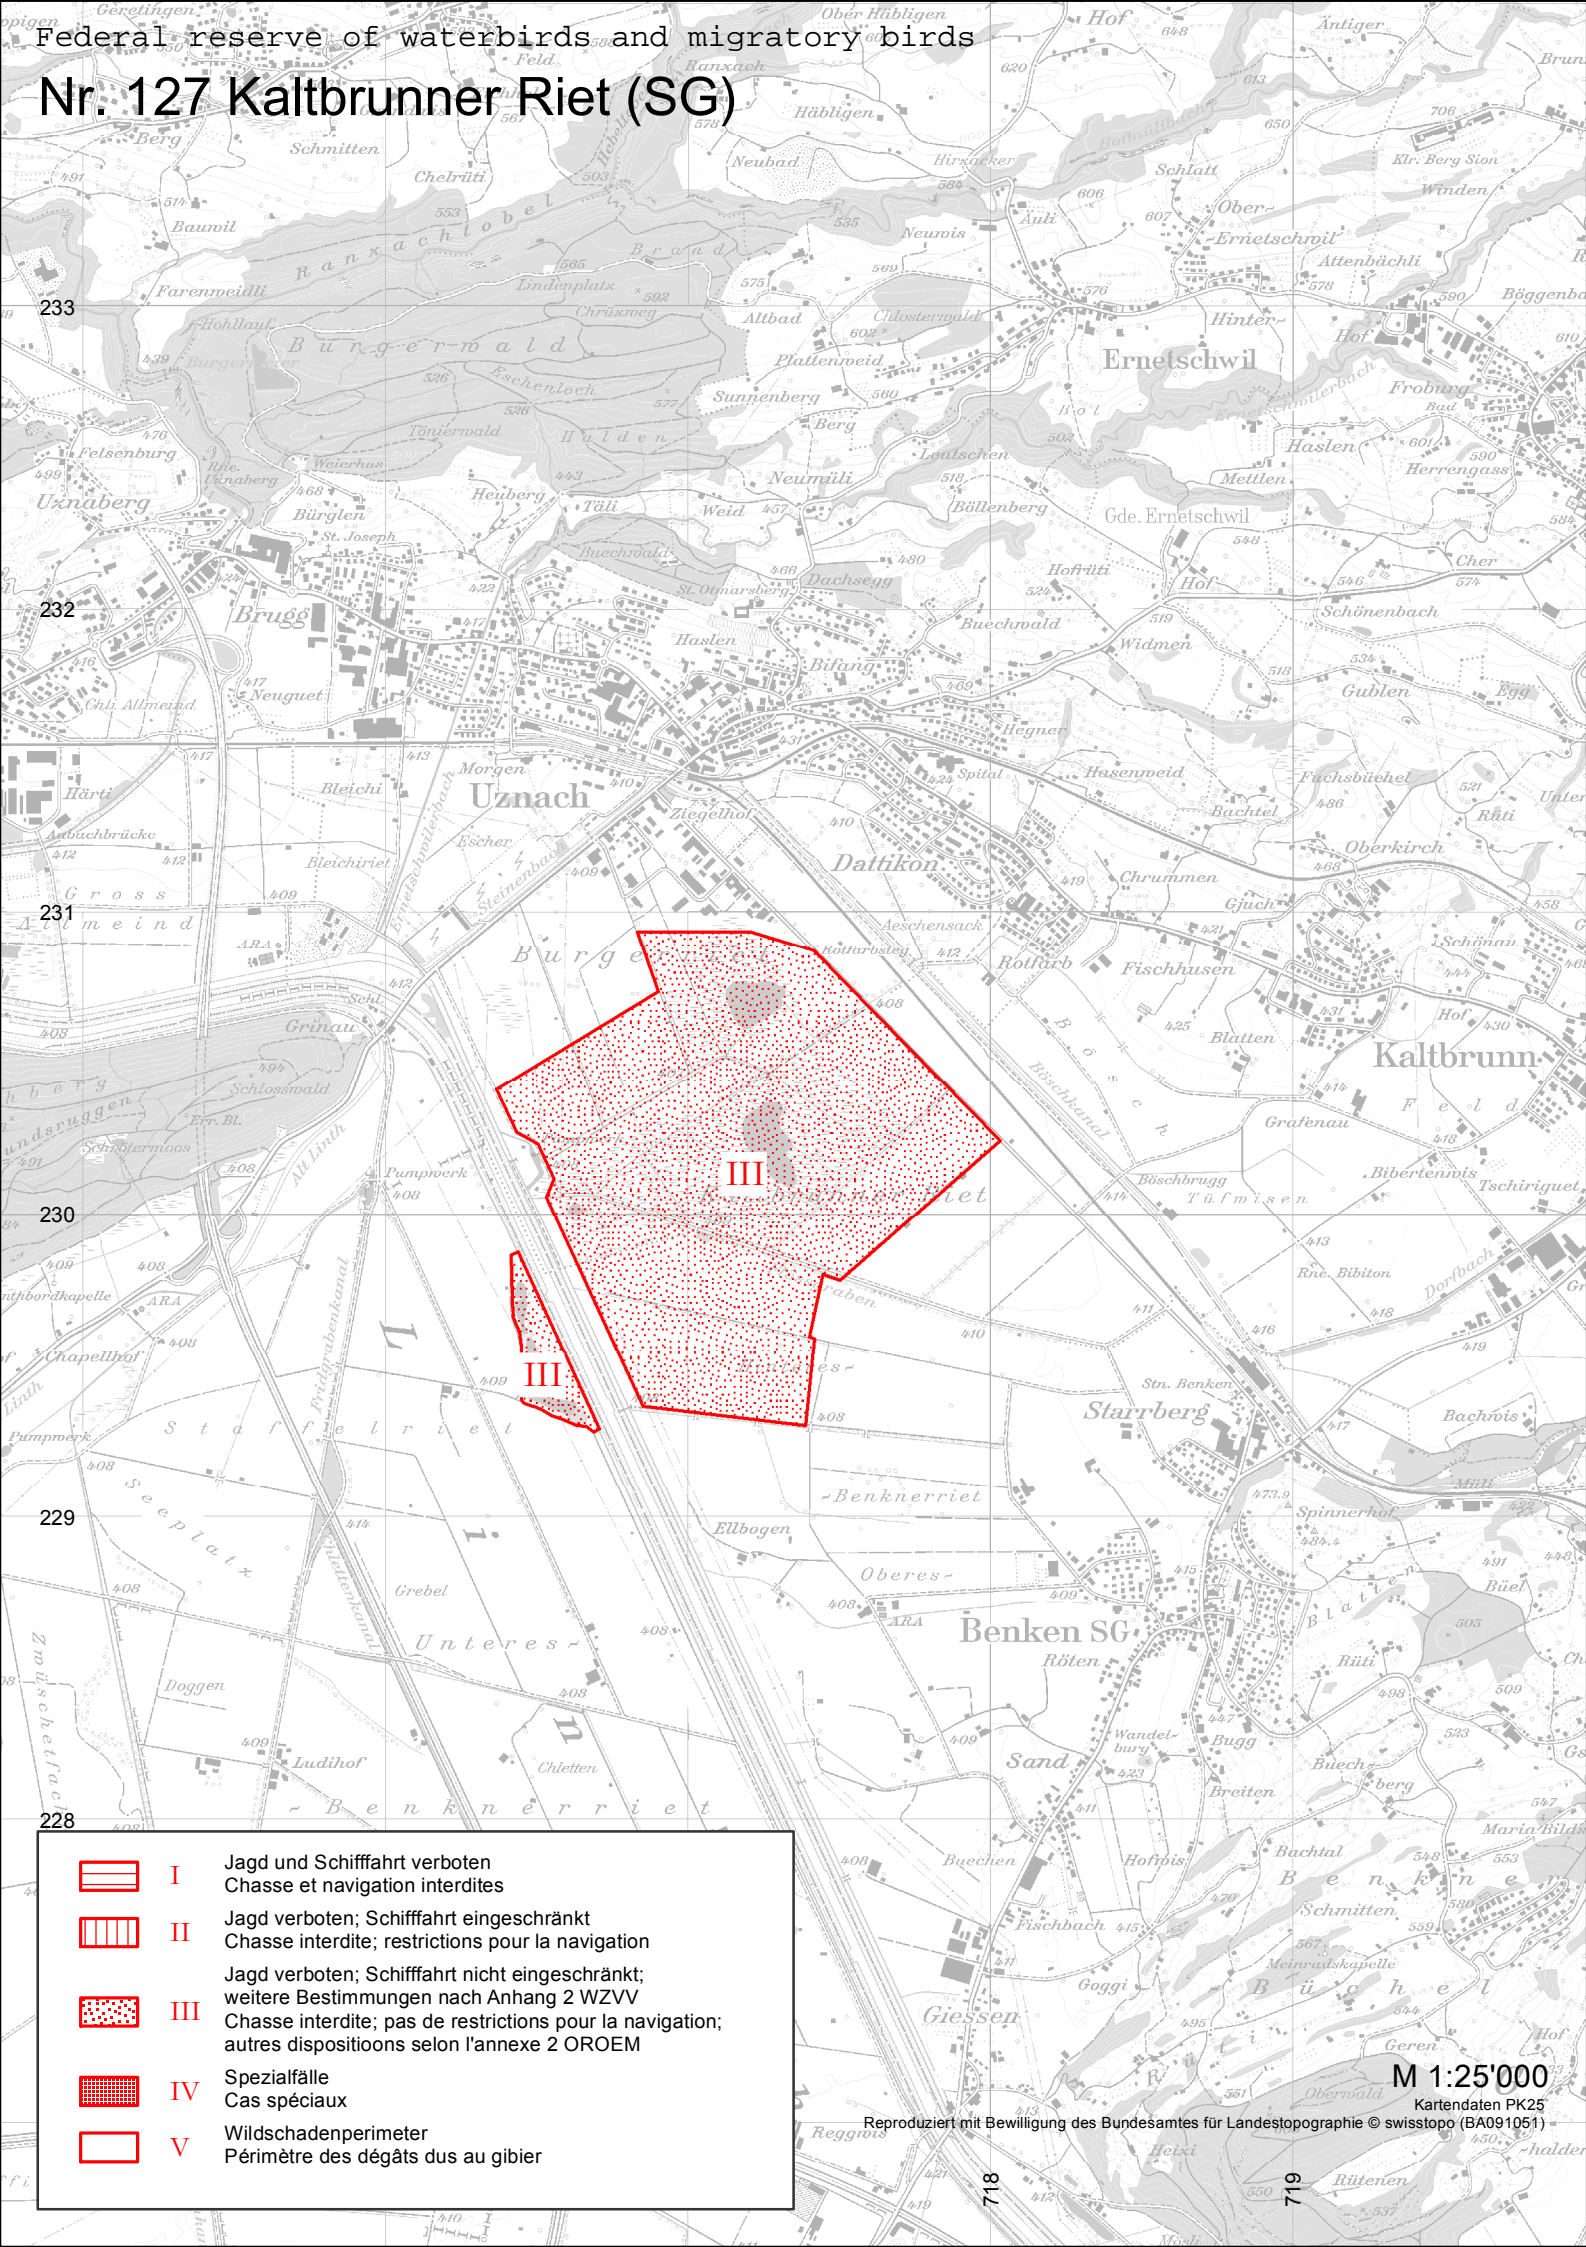

Nr. 127 Kaltbrunner Riet (SG)

	I	Jagd und Schifffahrt verboten Chasse et navigation interdites
	II	Jagd verboten; Schifffahrt eingeschränkt Chasse interdite; restrictions pour la navigation
	III	Jagd verboten; Schifffahrt nicht eingeschränkt; weitere Bestimmungen nach Anhang 2 WZVV Chasse interdite; pas de restrictions pour la navigation; autres dispositions selon l'annexe 2 OROEM
	IV	Spezialfälle Cas spéciaux
	V	Wildschadenperimeter Périmètre des dégâts dus au gibier

M 1:25'000

Kartendaten PK25
Reproduziert mit Bewilligung des Bundesamtes für Landestopographie © swisstopo (BA091051)