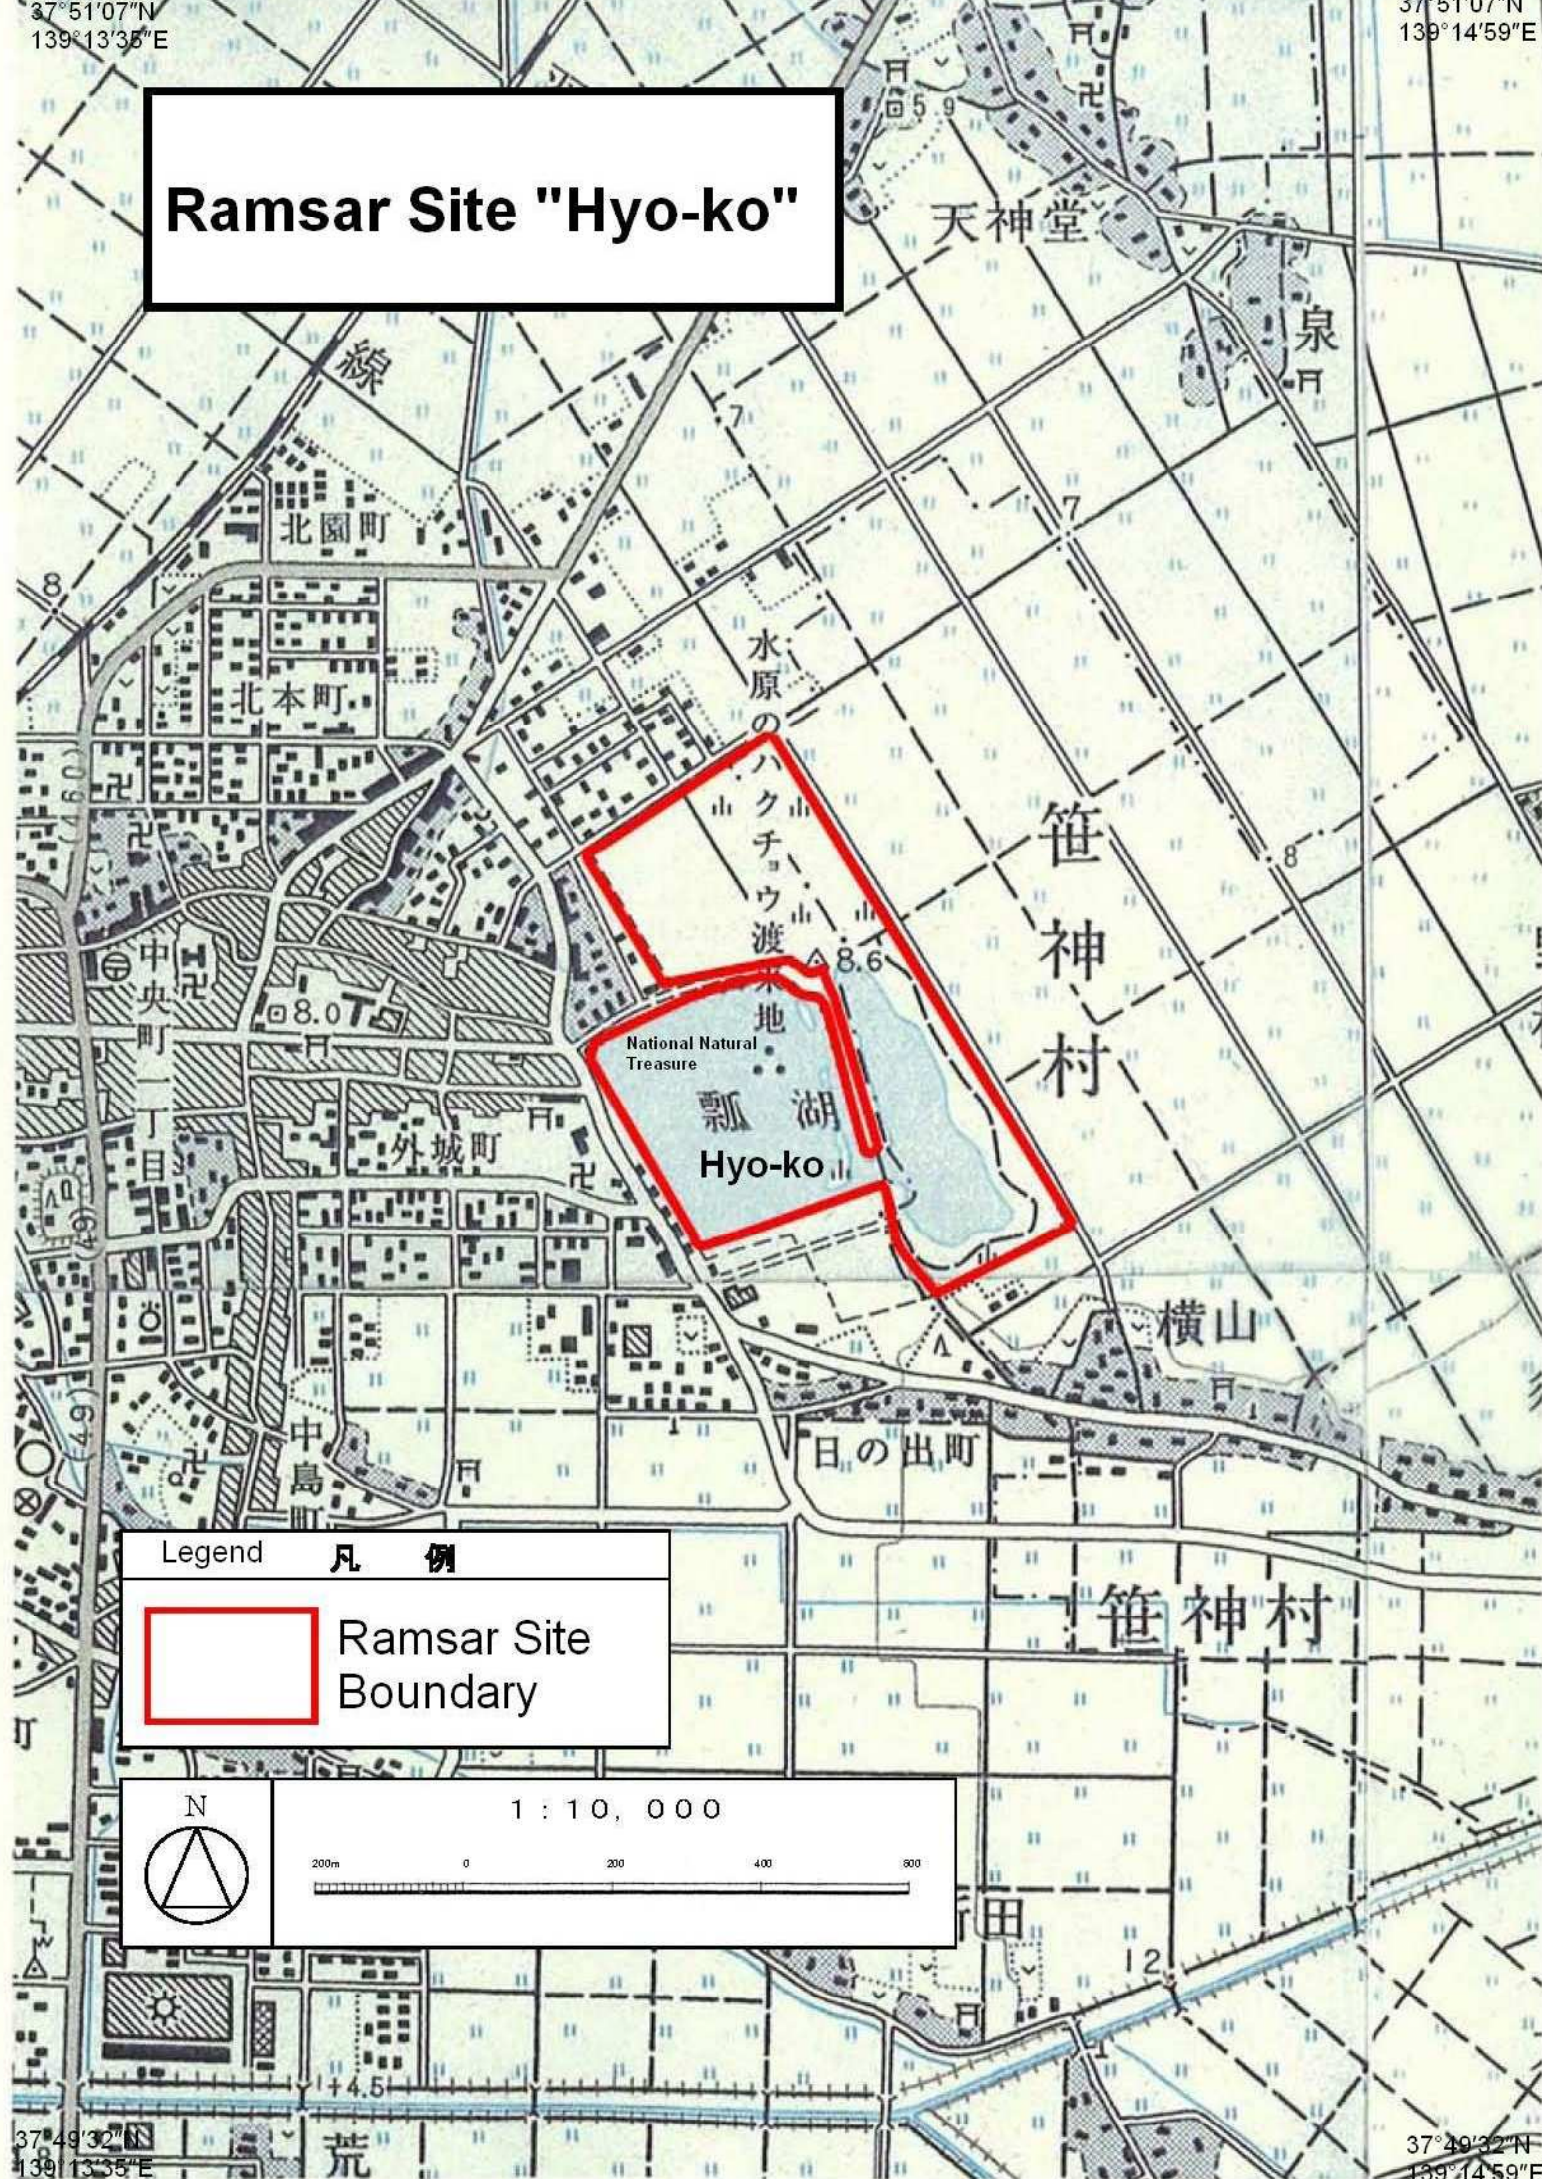

37°51'07"N
139°13'35"E

37°51'07"N
139°14'59"E

Ramsar Site "Hyo-ko"

Legend 凡例

 Ramsar Site Boundary

N

1 : 10,000

200m 0 200 400 600

37°49'32"N
139°13'35"E

37°49'32"N
139°14'59"E