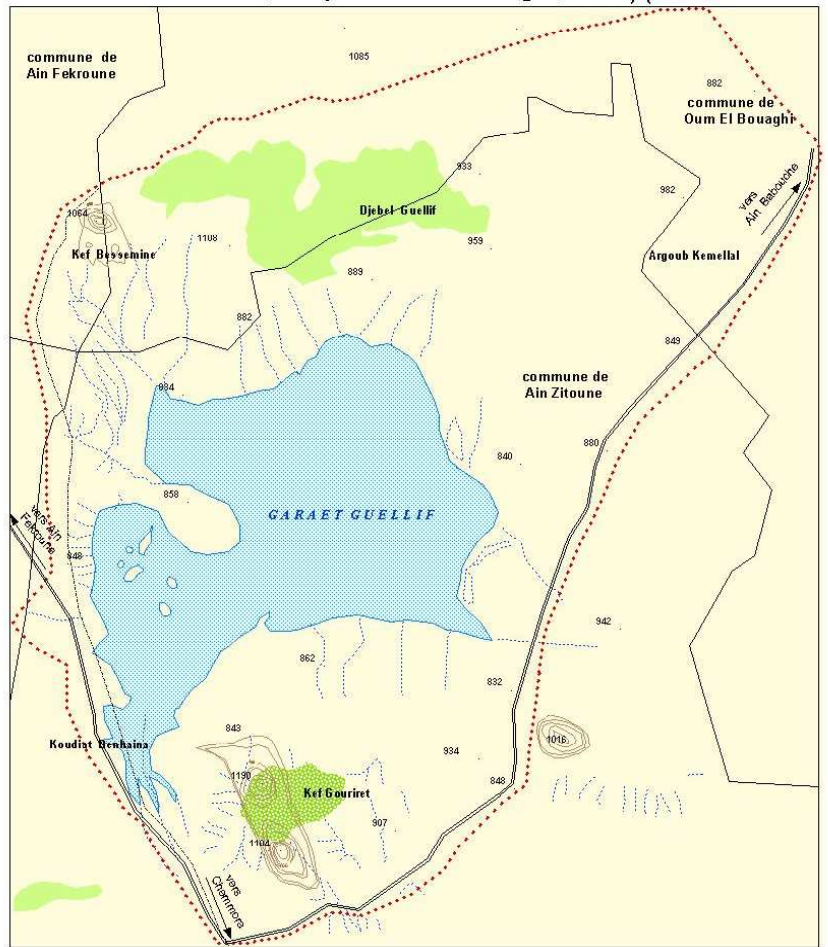

GARAET GUELLIF
(Wilaya d'Oum el Bouaghi)

Réalisée par Hamida SALHI station SIG-DFG