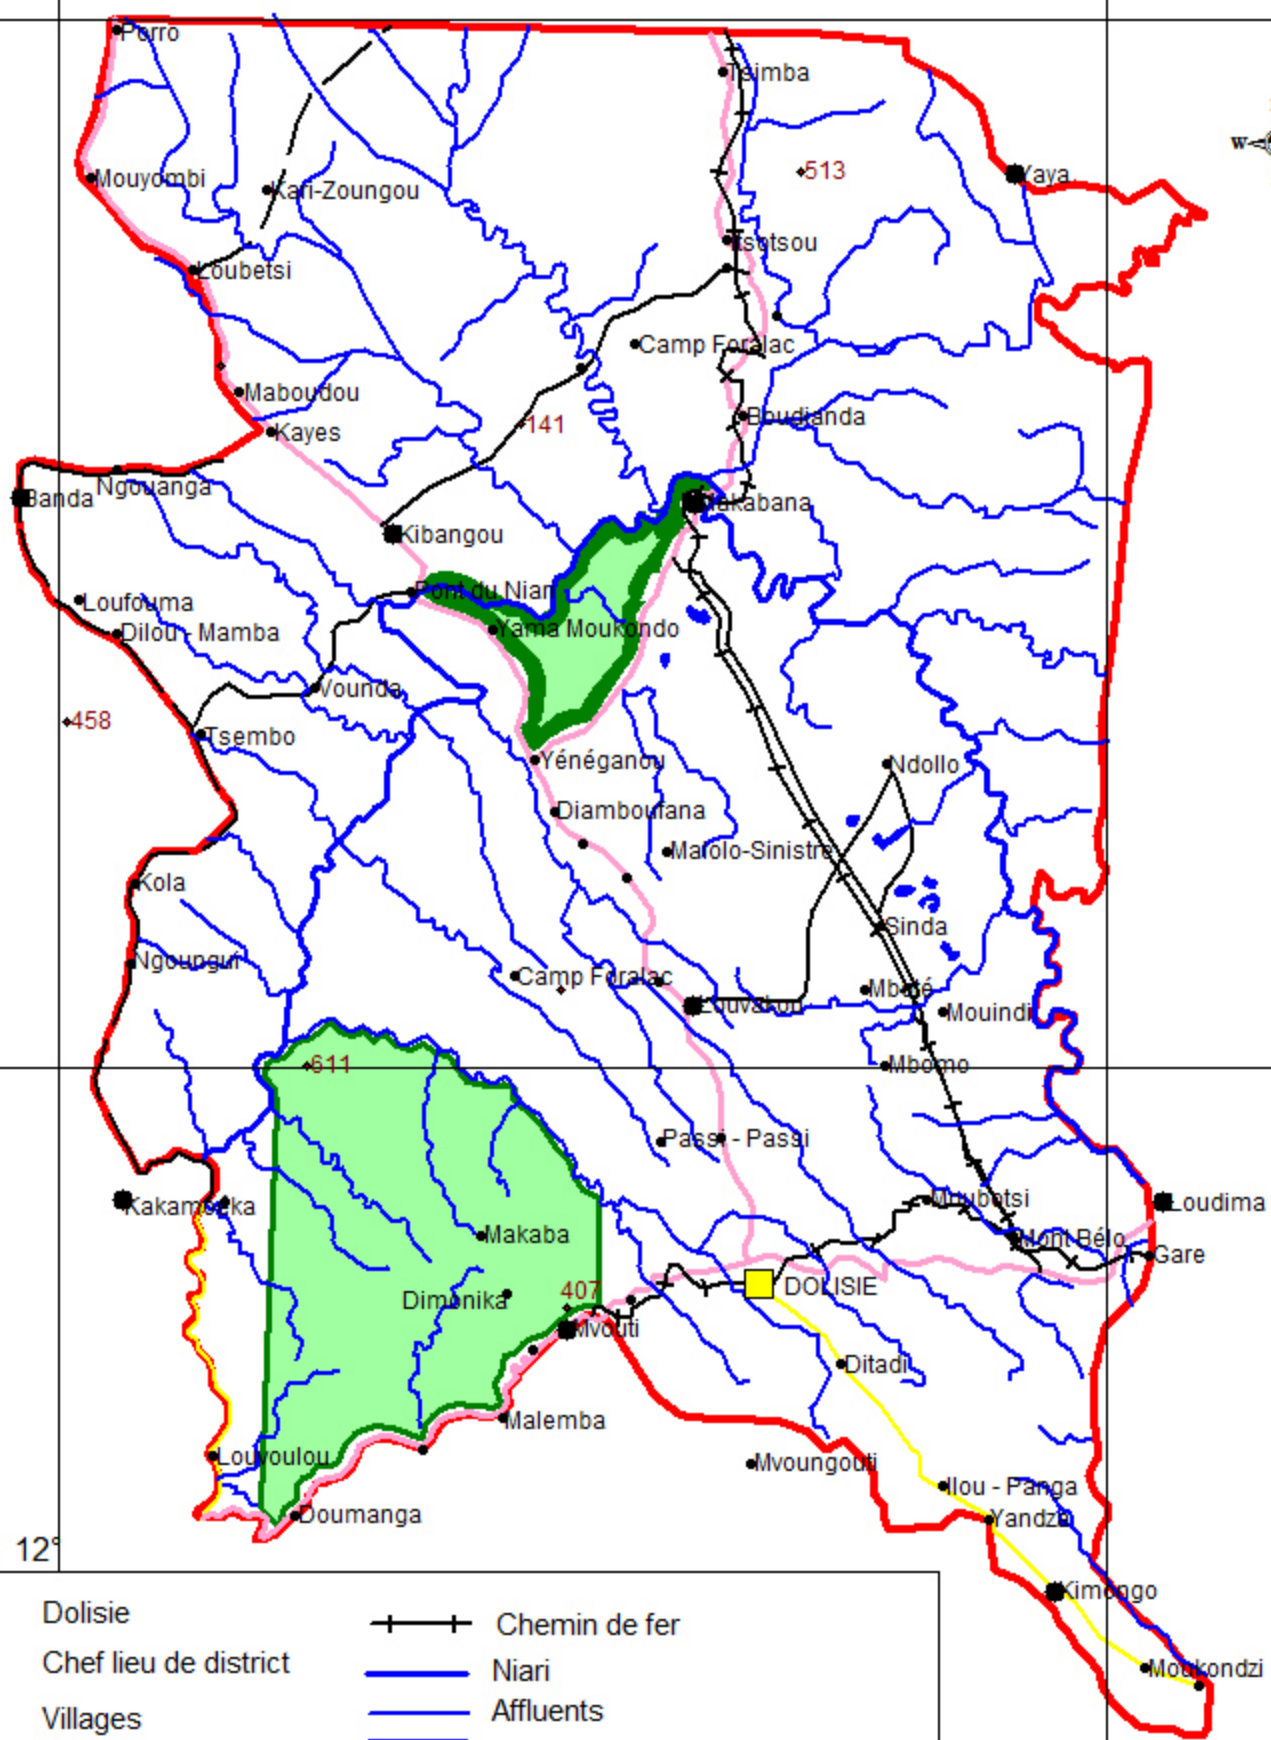

# SITE RAMSAR VALLEE DU NIARI

Légende 12°

- |                                                                                     |                       |                                                                                     |                        |
|-------------------------------------------------------------------------------------|-----------------------|-------------------------------------------------------------------------------------|------------------------|
|  | Dolisie               |  | Chemin de fer          |
|  | Chef lieu de district |  | Niari                  |
|  | Villages              |  | Affluents              |
|   | Route nationale       |  | Plan d'eau             |
|   | Pistes                |  | points cotés           |
|   | Routes                |  | Limites du site RAMSAR |
|   | Route carrossable     |                                                                                     |                        |