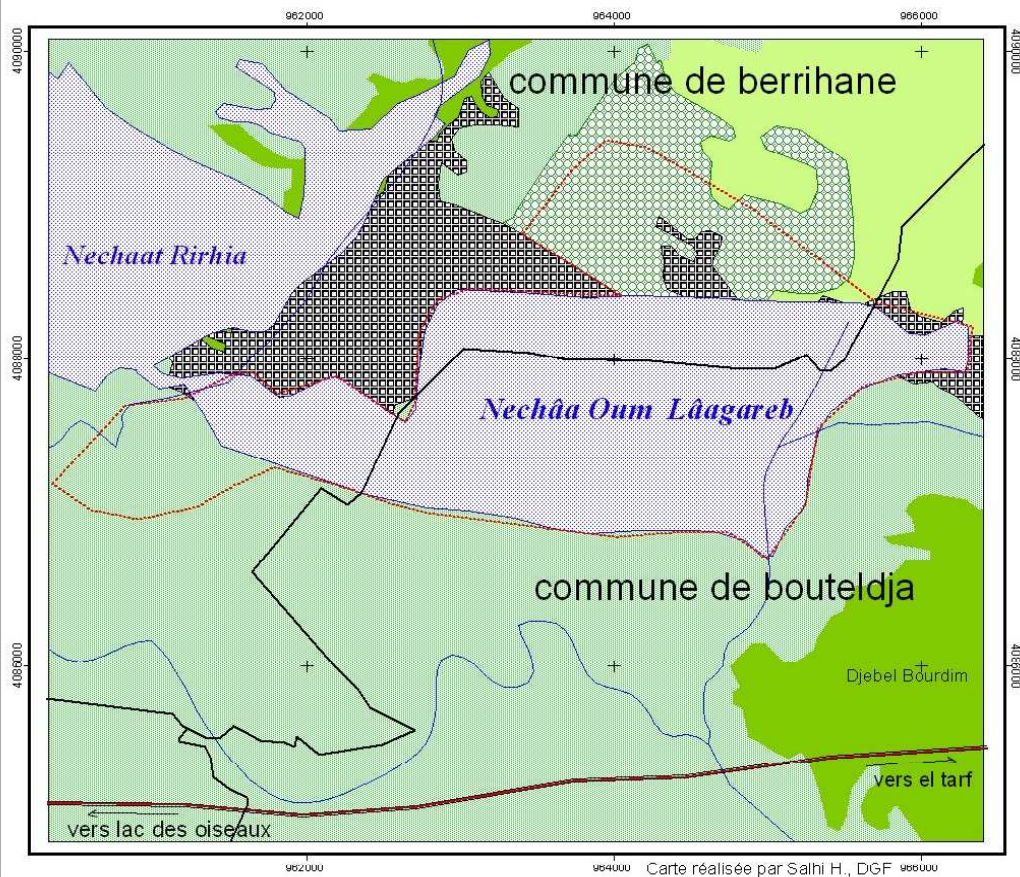

▲ Site classé Ramsar

Surface du site Ramsar: 729 ha

Légende

- Limite Ramsar
 - Limites de communes
 - Route nationale
 - Oued permanent
- Occupation du sol
- Reboisement
 - Agglomération
 - Cultures
 - Forêt Claire
 - Maquis Clair
 - Zone humide

Projection UTM

**SITE RAMSAR NECHAA OUM LAAGAREB
 WILAYA D'EL TARF**

Echelle: 1/ 25 000

Carte réalisée par Salhi H., DGF