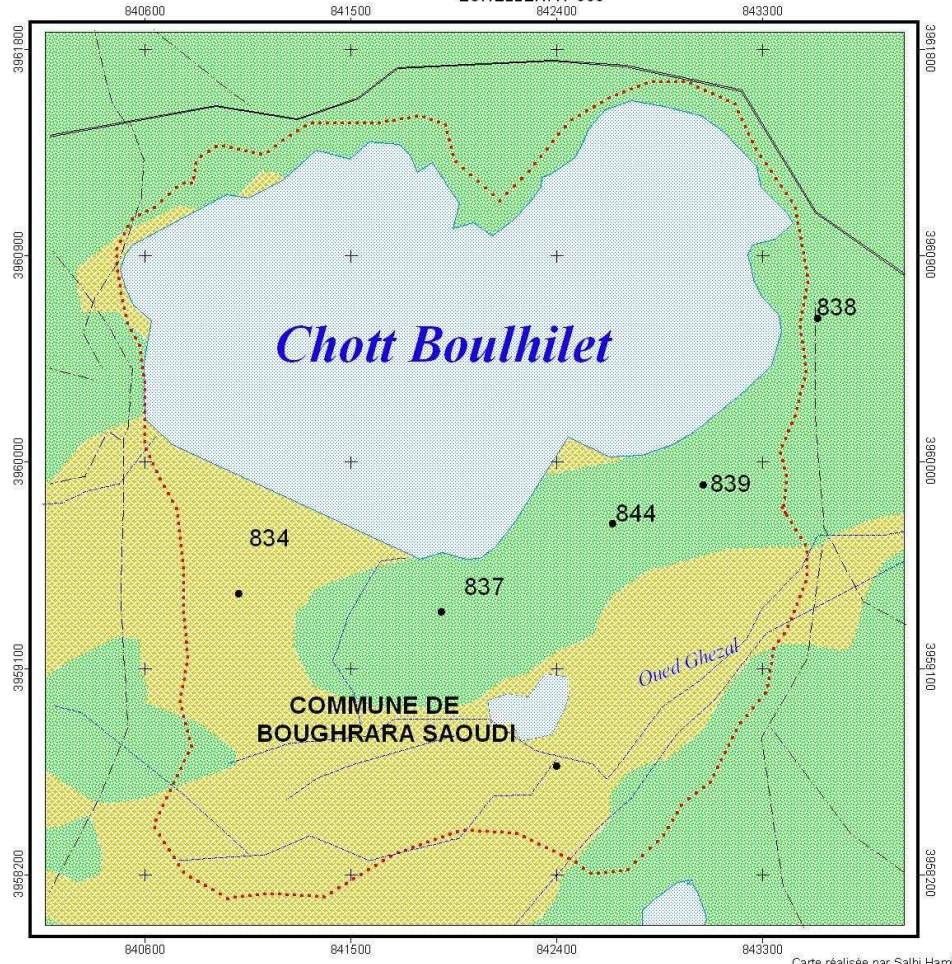

Site classé Ramsar

Surface du site classé Ramsar: 856 Ha

Légende

- ..... Limites du site Ramsar
- Route
- - - - - Piste
- Point coté
- - - - - Qued temporaire

Occupation du sol

- Cultures
- Sols Salés
- Zone humide

Projection UTM

SITE RAMSAR DU LAC BOULHILET  
WILAYA D'OU M EL BOUAGHI

ECHELLE: 1/17 000

Carte réalisée par Salhi Hamida, DGF