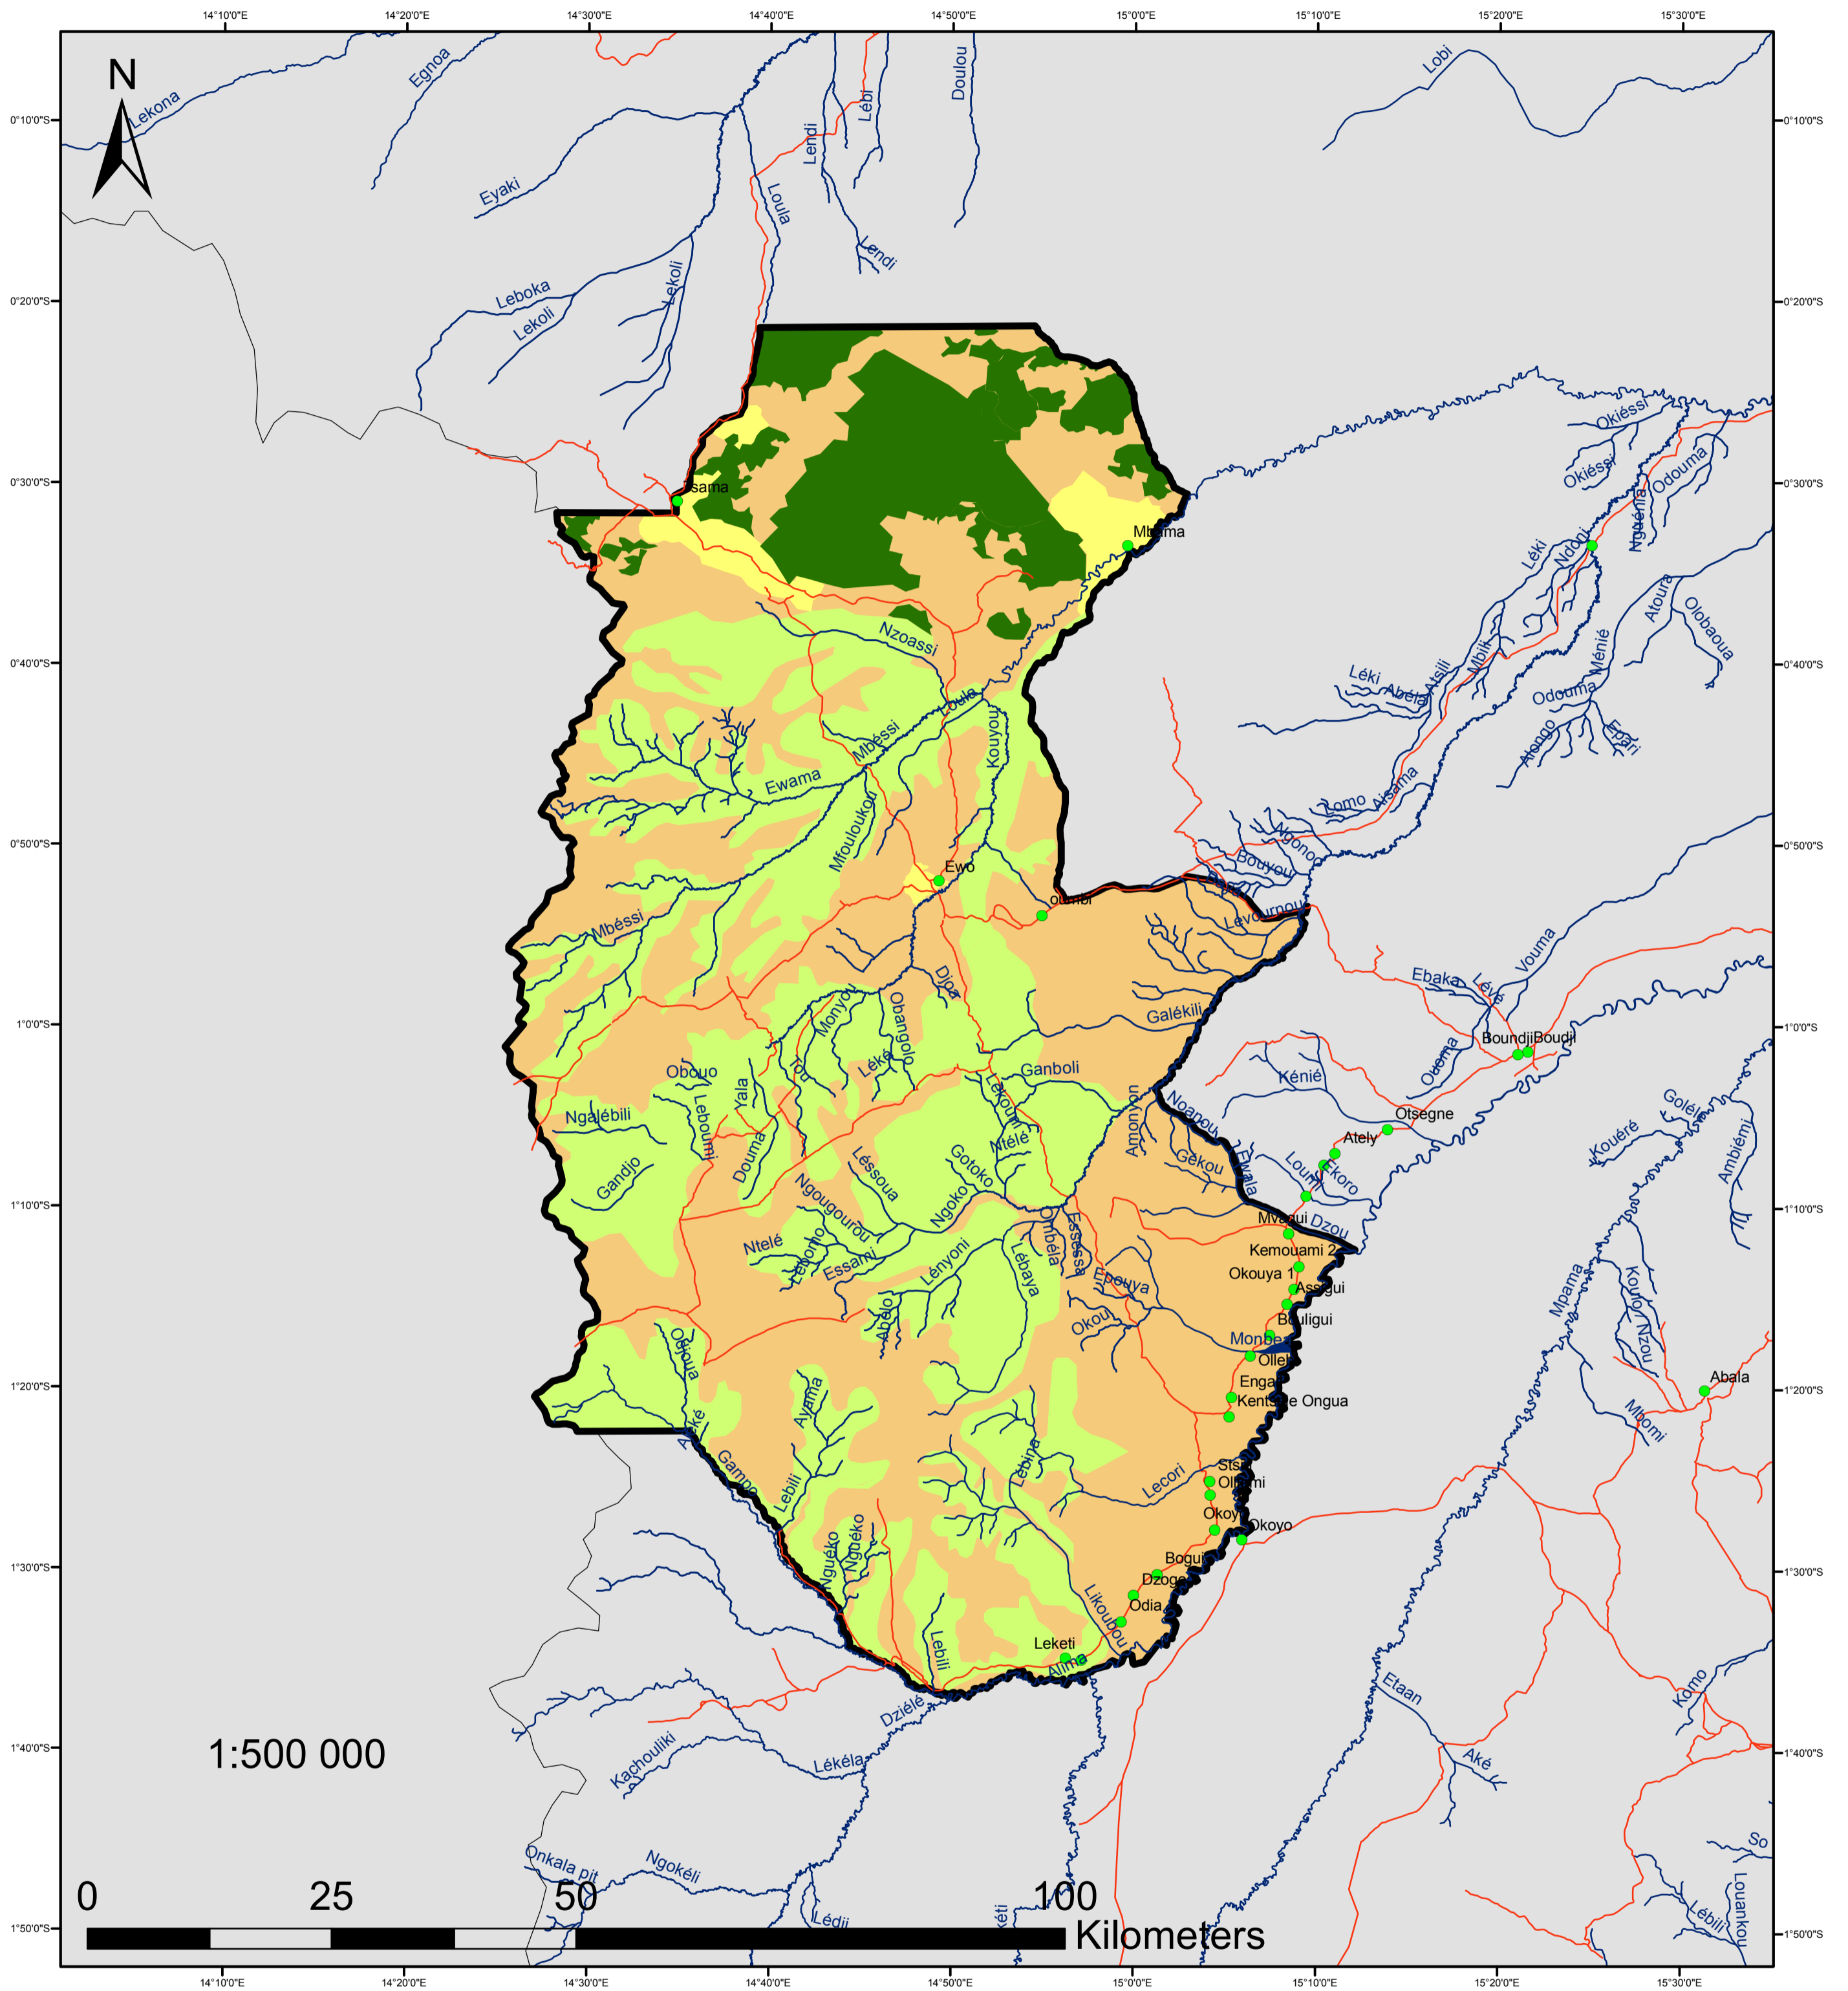

Site Ramsar Léketi-Mbama

Brazzaville, Juin 2012

MDDEF/DGEF

Source: Landsat ETM 7, 2004