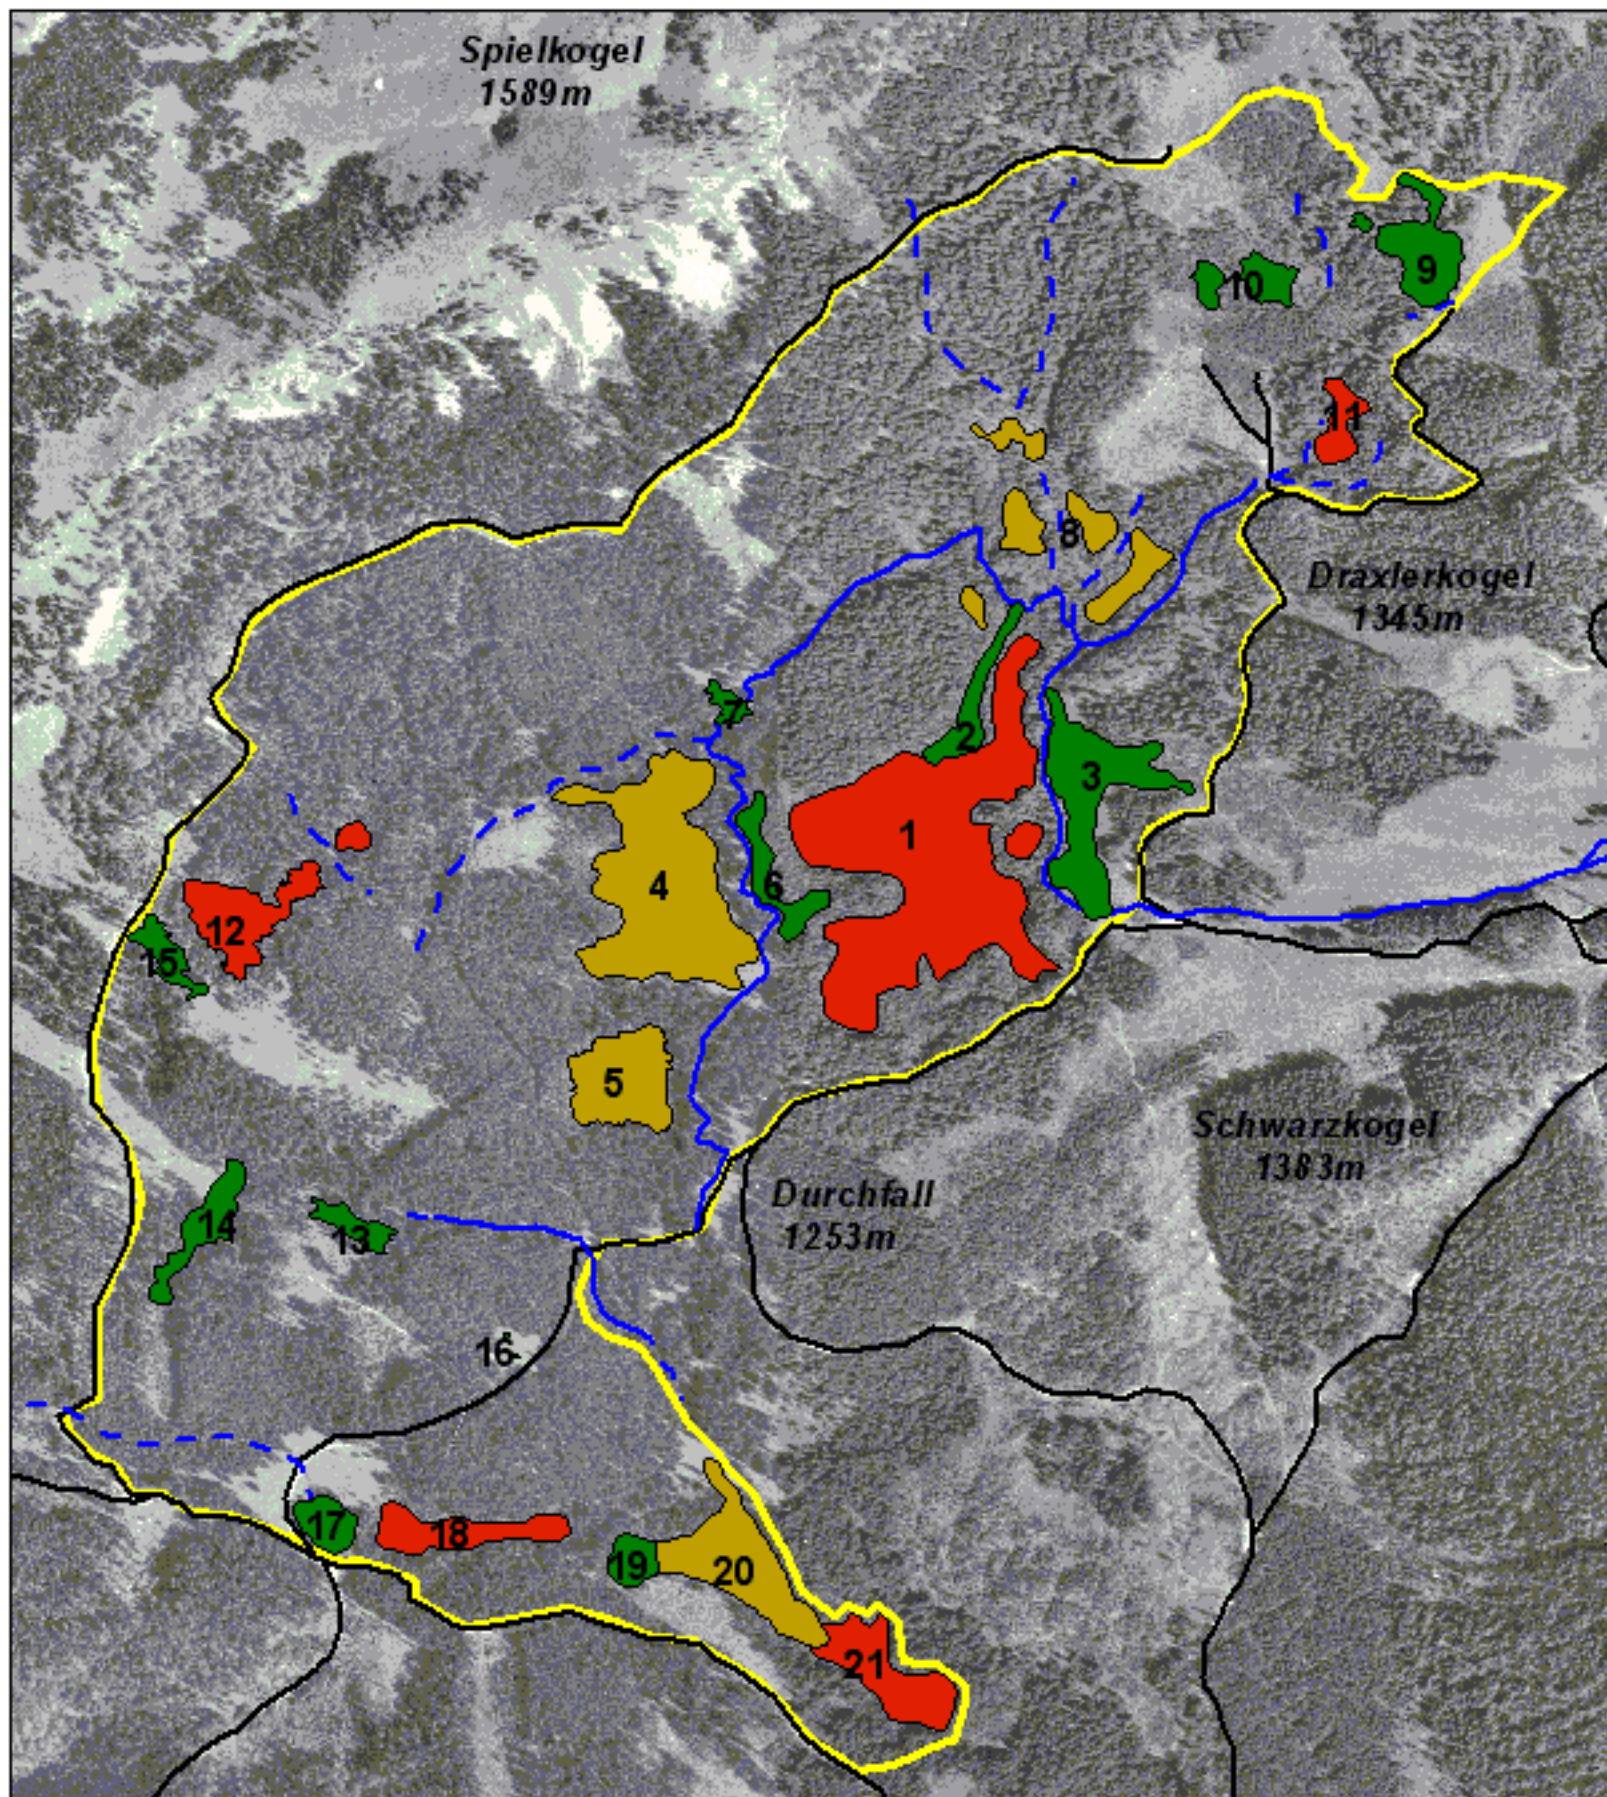

# NASSKÖHR

- bogs
- fens
- transitional mires
- border of the Ramsar site
- brooks
- forestry roads
- 1-21 number of mire site

Source material: digital orthophoto:

© BEV-2001, unter der Aufsicht der Geographischen Bundesanstalt für Erd- und Vermessungswesen in Wien, GZ 40727

Map drawn by Linda Reimoser

Vienna, 26.09.2003