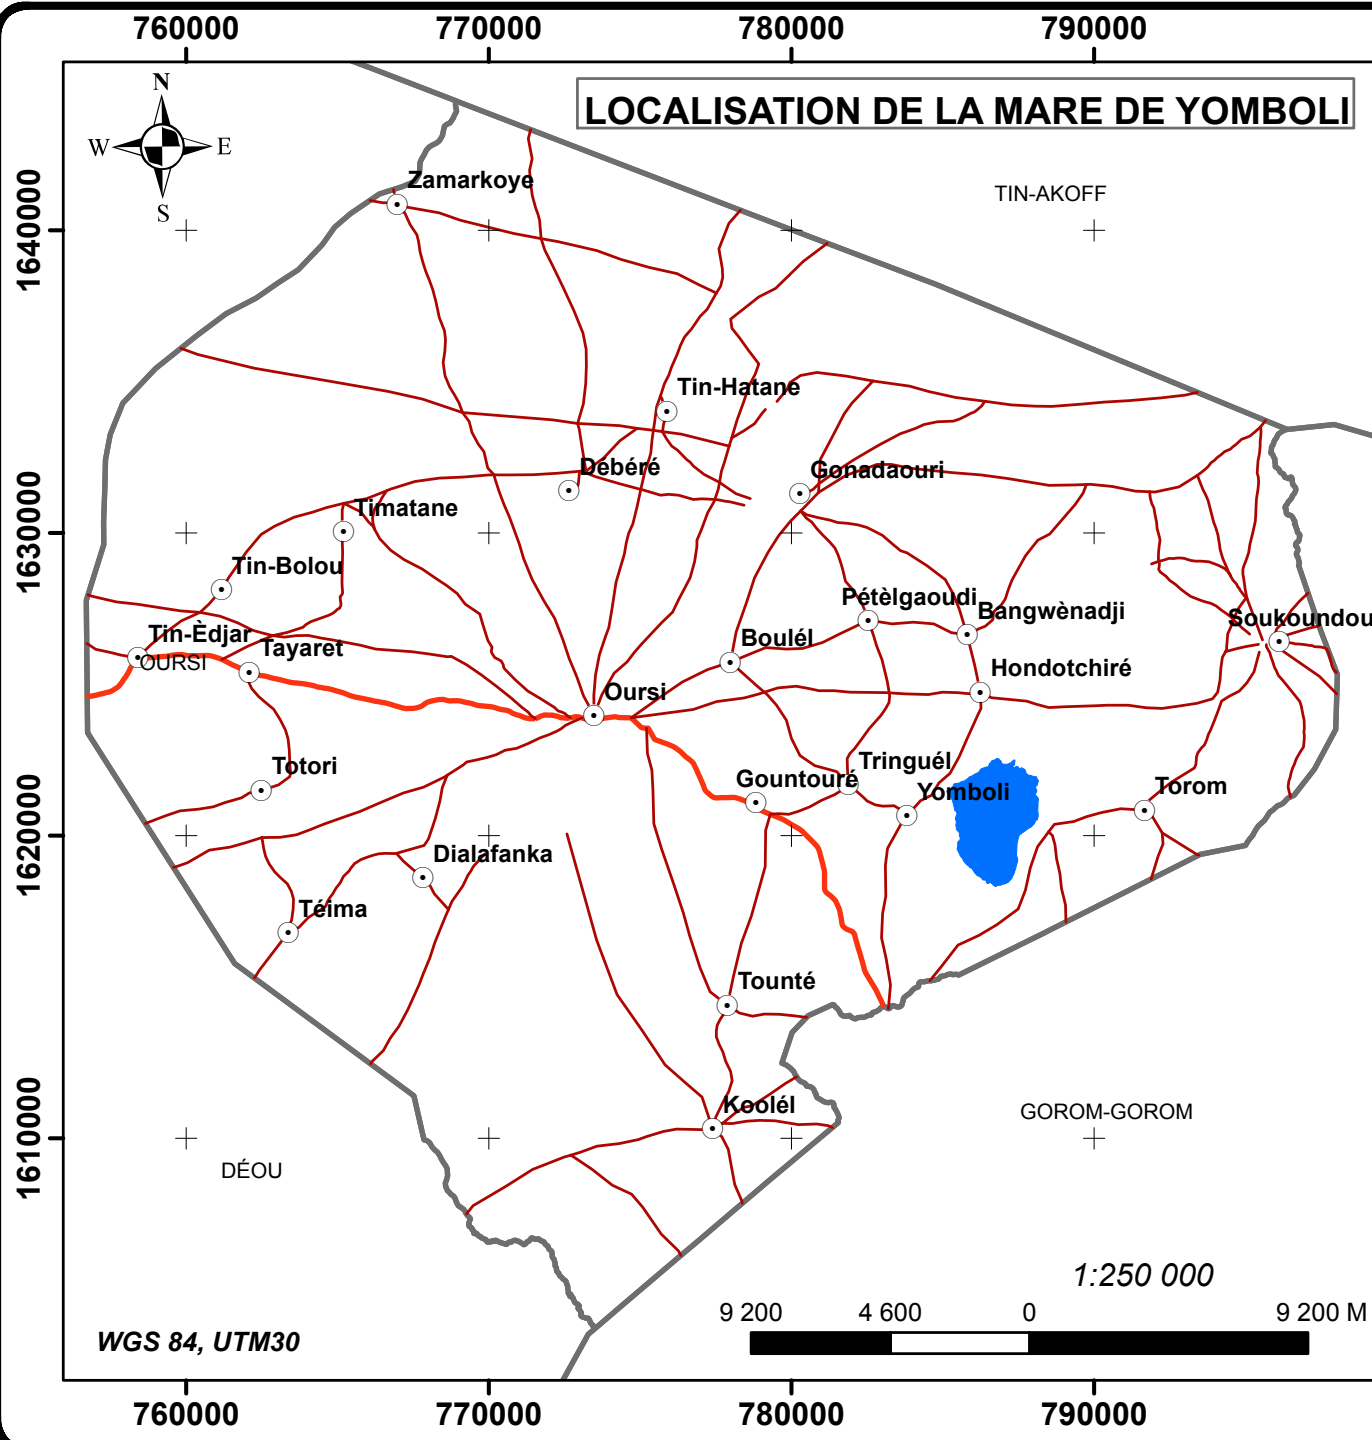

LOCALISATION DE LA MARE DE YOMBOLI

Légende

- Localité
- Mare de Yomboli
- Piste
- Route
- Commune de Oudalan

Source: BNDT200 SP/CNDD/ONDD
 Projet EBA FEM Antenne du Sahel
 OUEDRAOGO Soumaila 30/08/2018