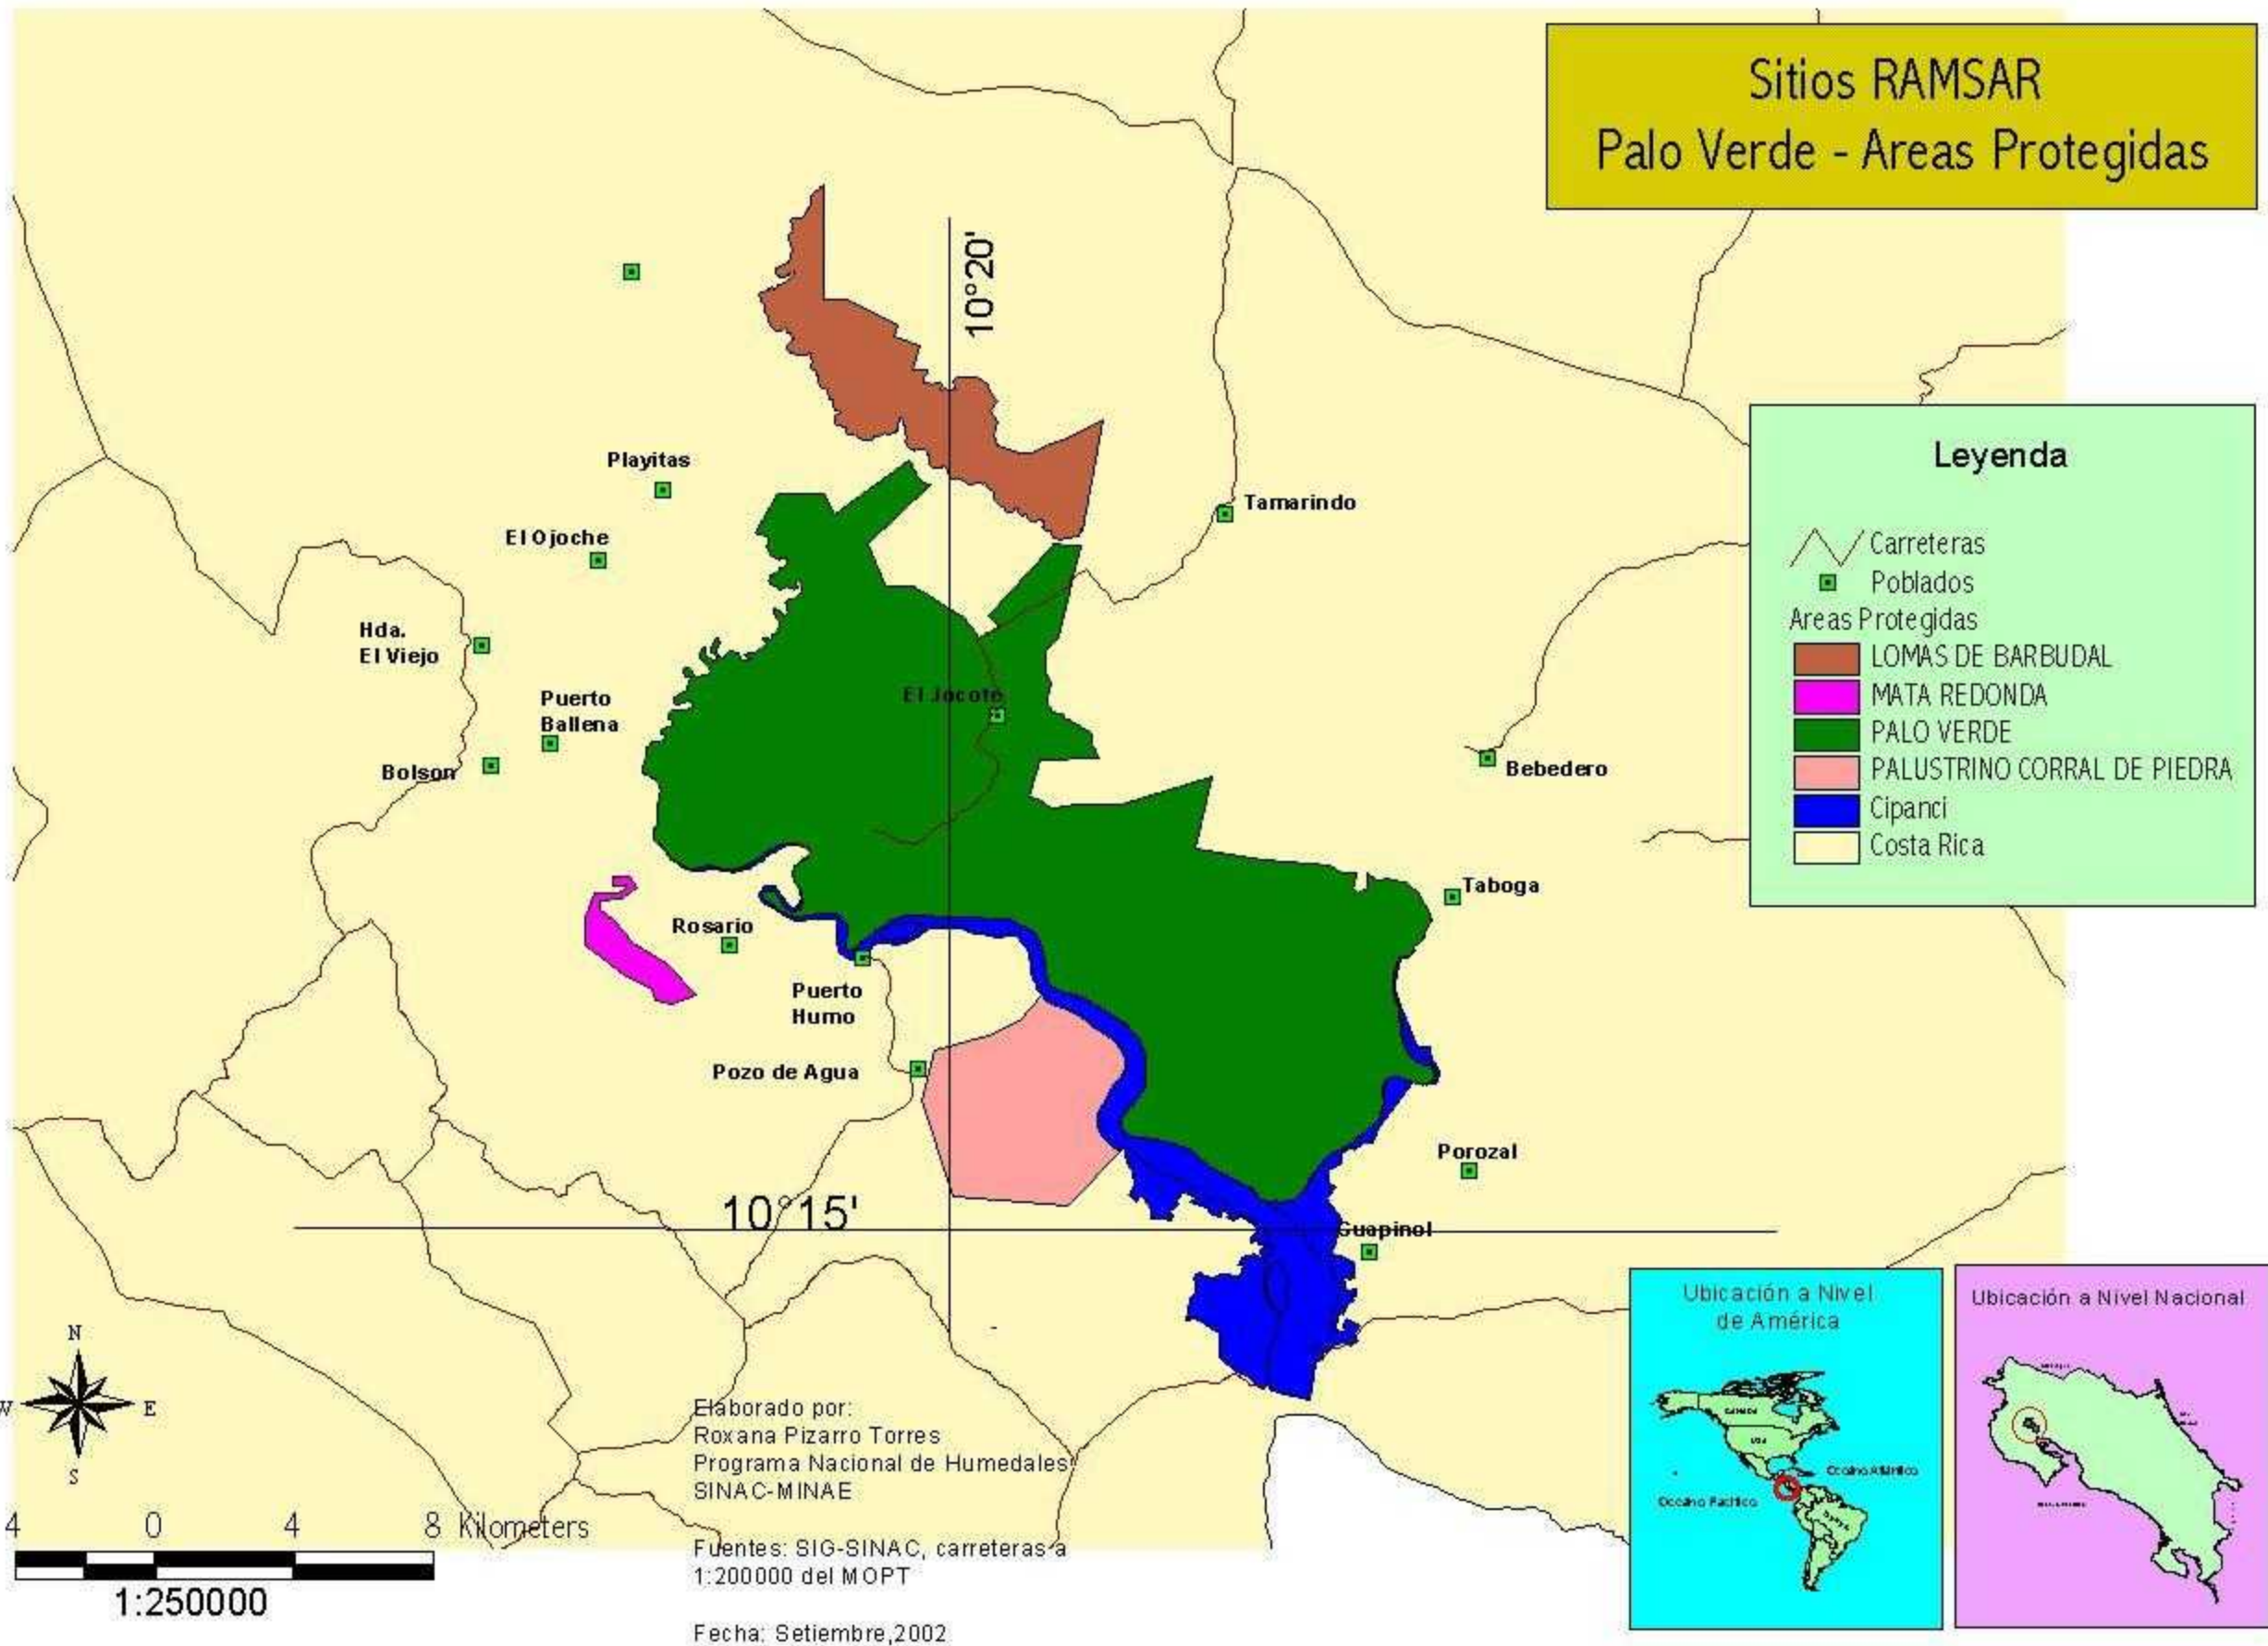

Sitios RAMSAR Palo Verde - Areas Protegidas

Elaborado por:
Roxana Pizarro Torres
Programa Nacional de Humedales
SINAC-MINAE

Fuentes: SIG-SINAC, carreteras a
1:200000 del MOPT

Fecha: Setiembre, 2002