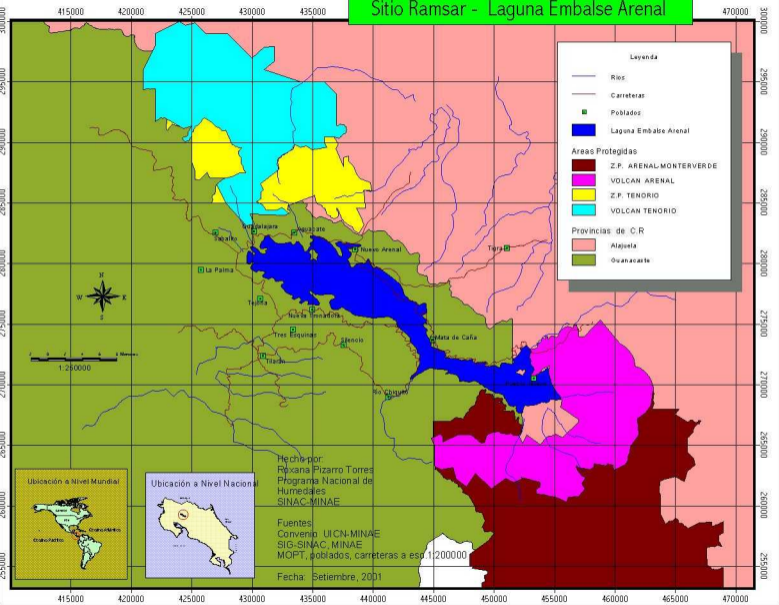

Sitio Ramsar - Laguna Embalse Arenal

Hecho por:
Roxana Pizarro Torres
Programa Nacional de
Humedales
SINAC-MINAE

Fuentes:
Convenio UICN-MINAE
SIG-SINAC, MINAE
MOPT, poblados, carreteras a esp. 1:200000

Fecha: Setiembre, 2001