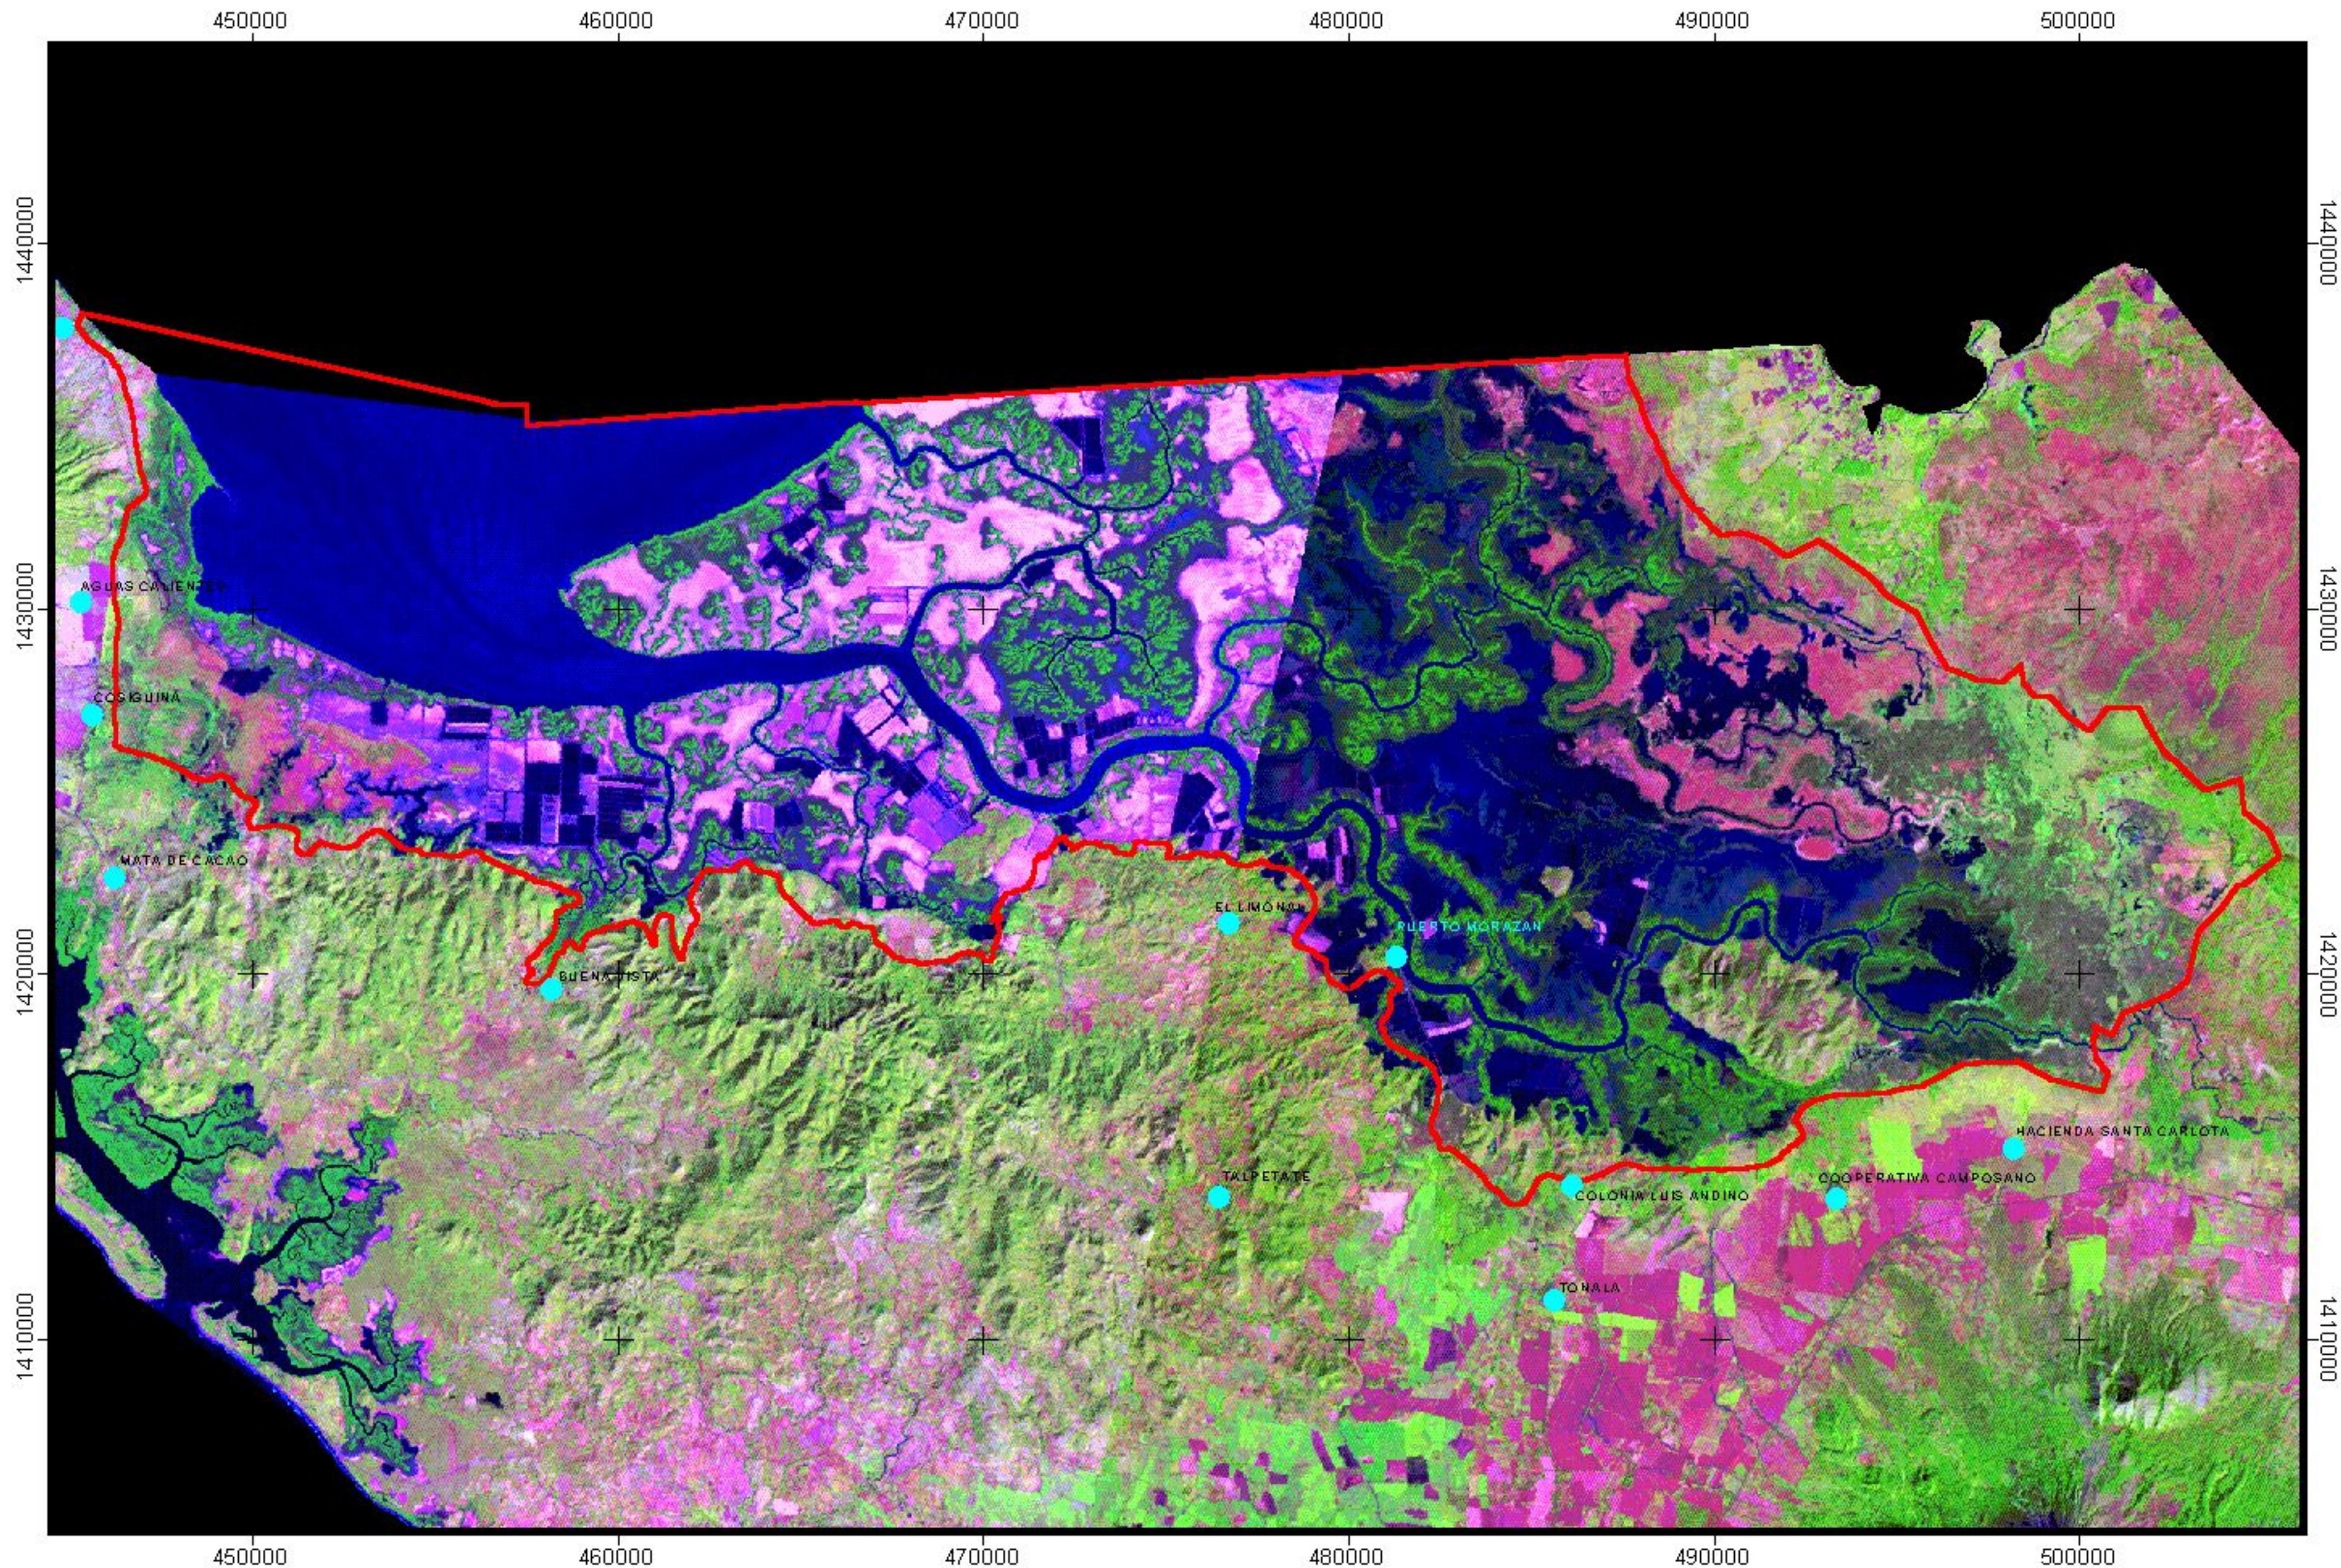

SITIO RAMSAR ESTERO REAL - NICARAGUA

LEYENDA

- ▭ Limite del humedal
- Poblados

1:250000

1 0 1 2 3 4 5
Kms

FUENTE DE DATOS

Imagen de satélite Landsat de 1997
Limite del área: Grupo de humedales
Poblados: PROTIERRA/MARENA