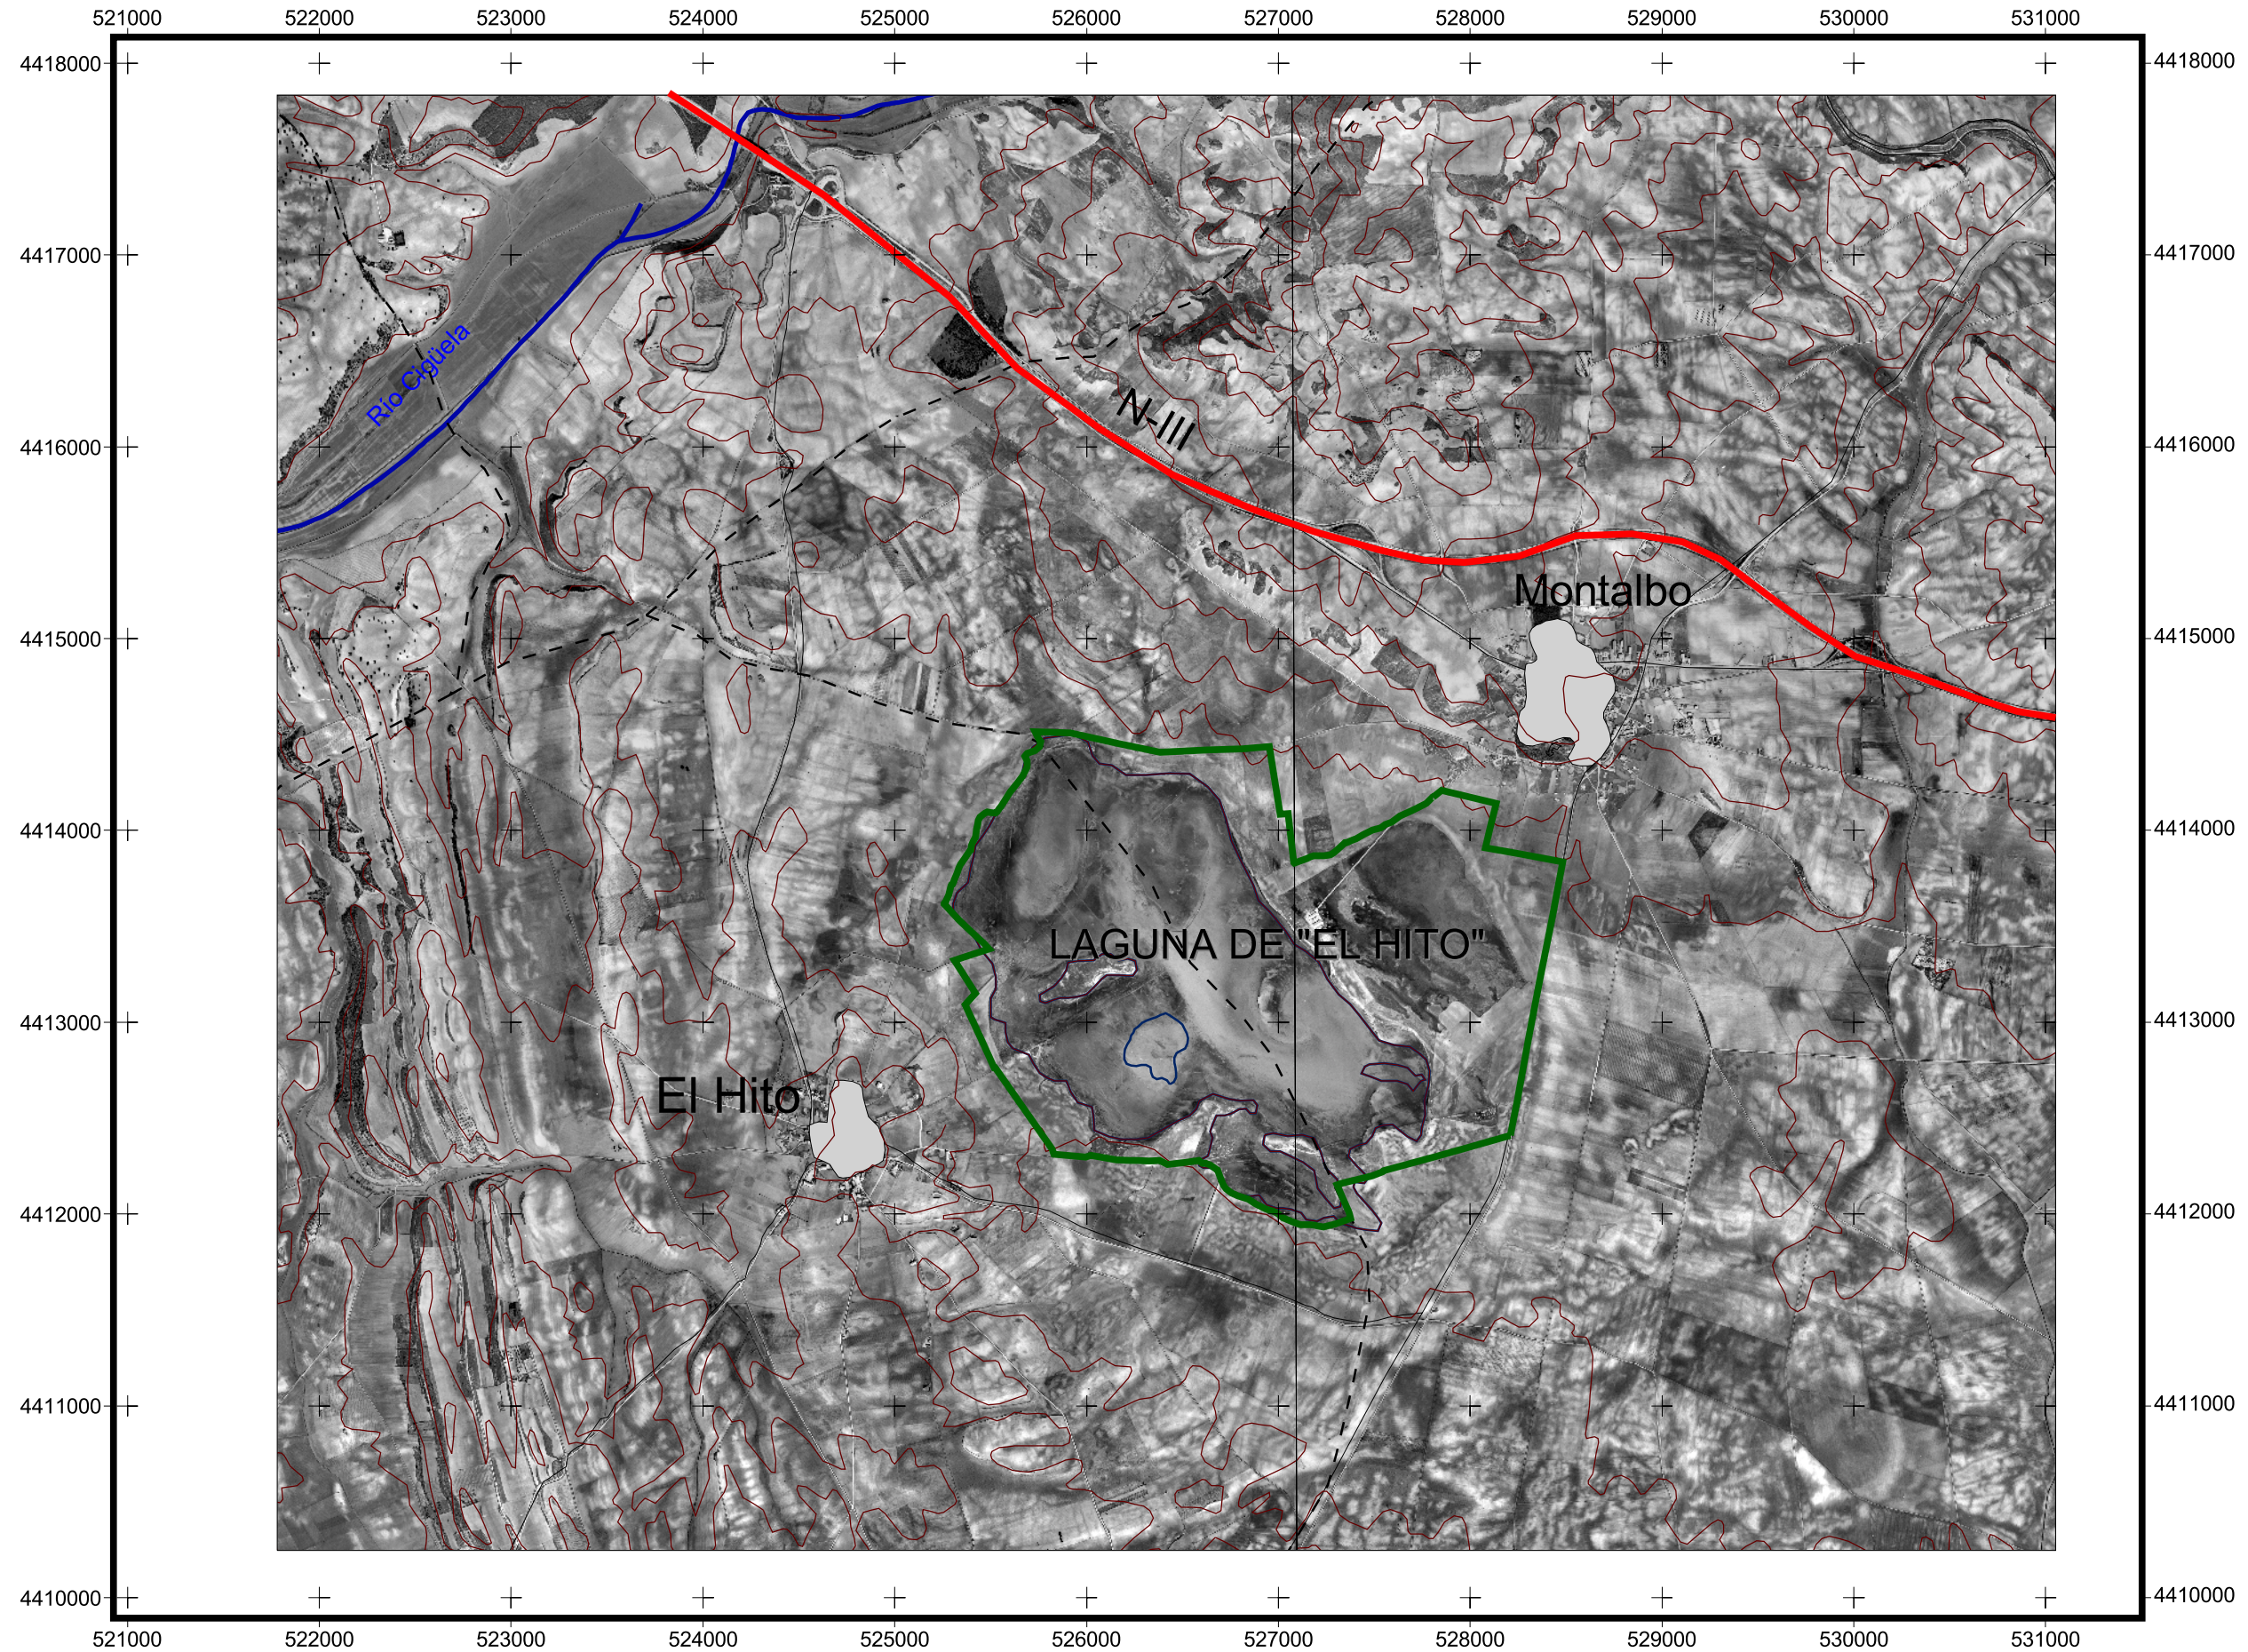

Humedal Ramsar "Laguna de El Hito"

MAPAS DE SITUACIÓN

LEYENDA

- Reserva Natural
- Límite zona Ramsar
- Hojas25
- Límites de T.M.
- Curvas de nivel (Equidis: 20 m)
- Rios
- Pueblos
- Límite laguna
- Carreteras
- Nacionales
- Locales y caminos