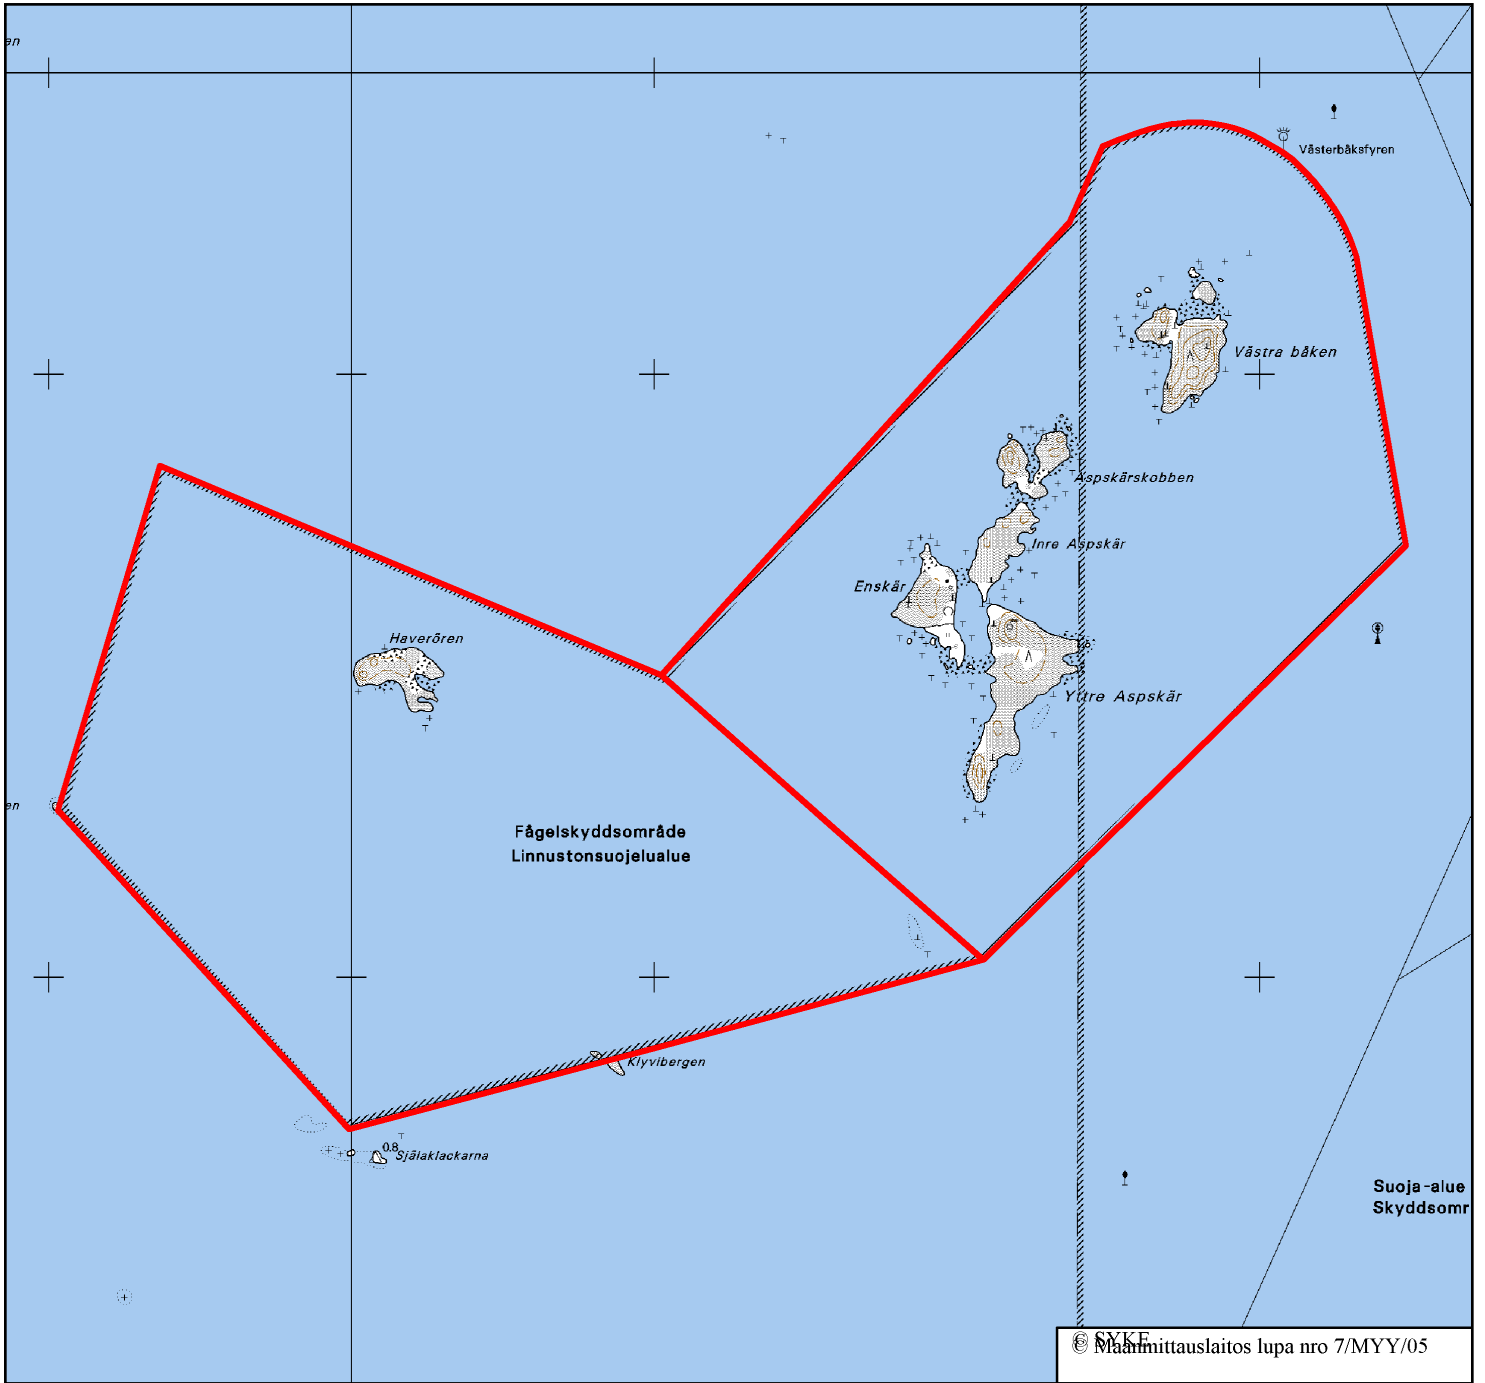

Aspskär Archipelago

Mittakaava 1:25000

Koordinaattijärjestelmä: KKJ-yk

Nurkkapisteen koordinaatit: 6671500:3455622 - 6694375:3476209

 Yksityiset suojelualueet