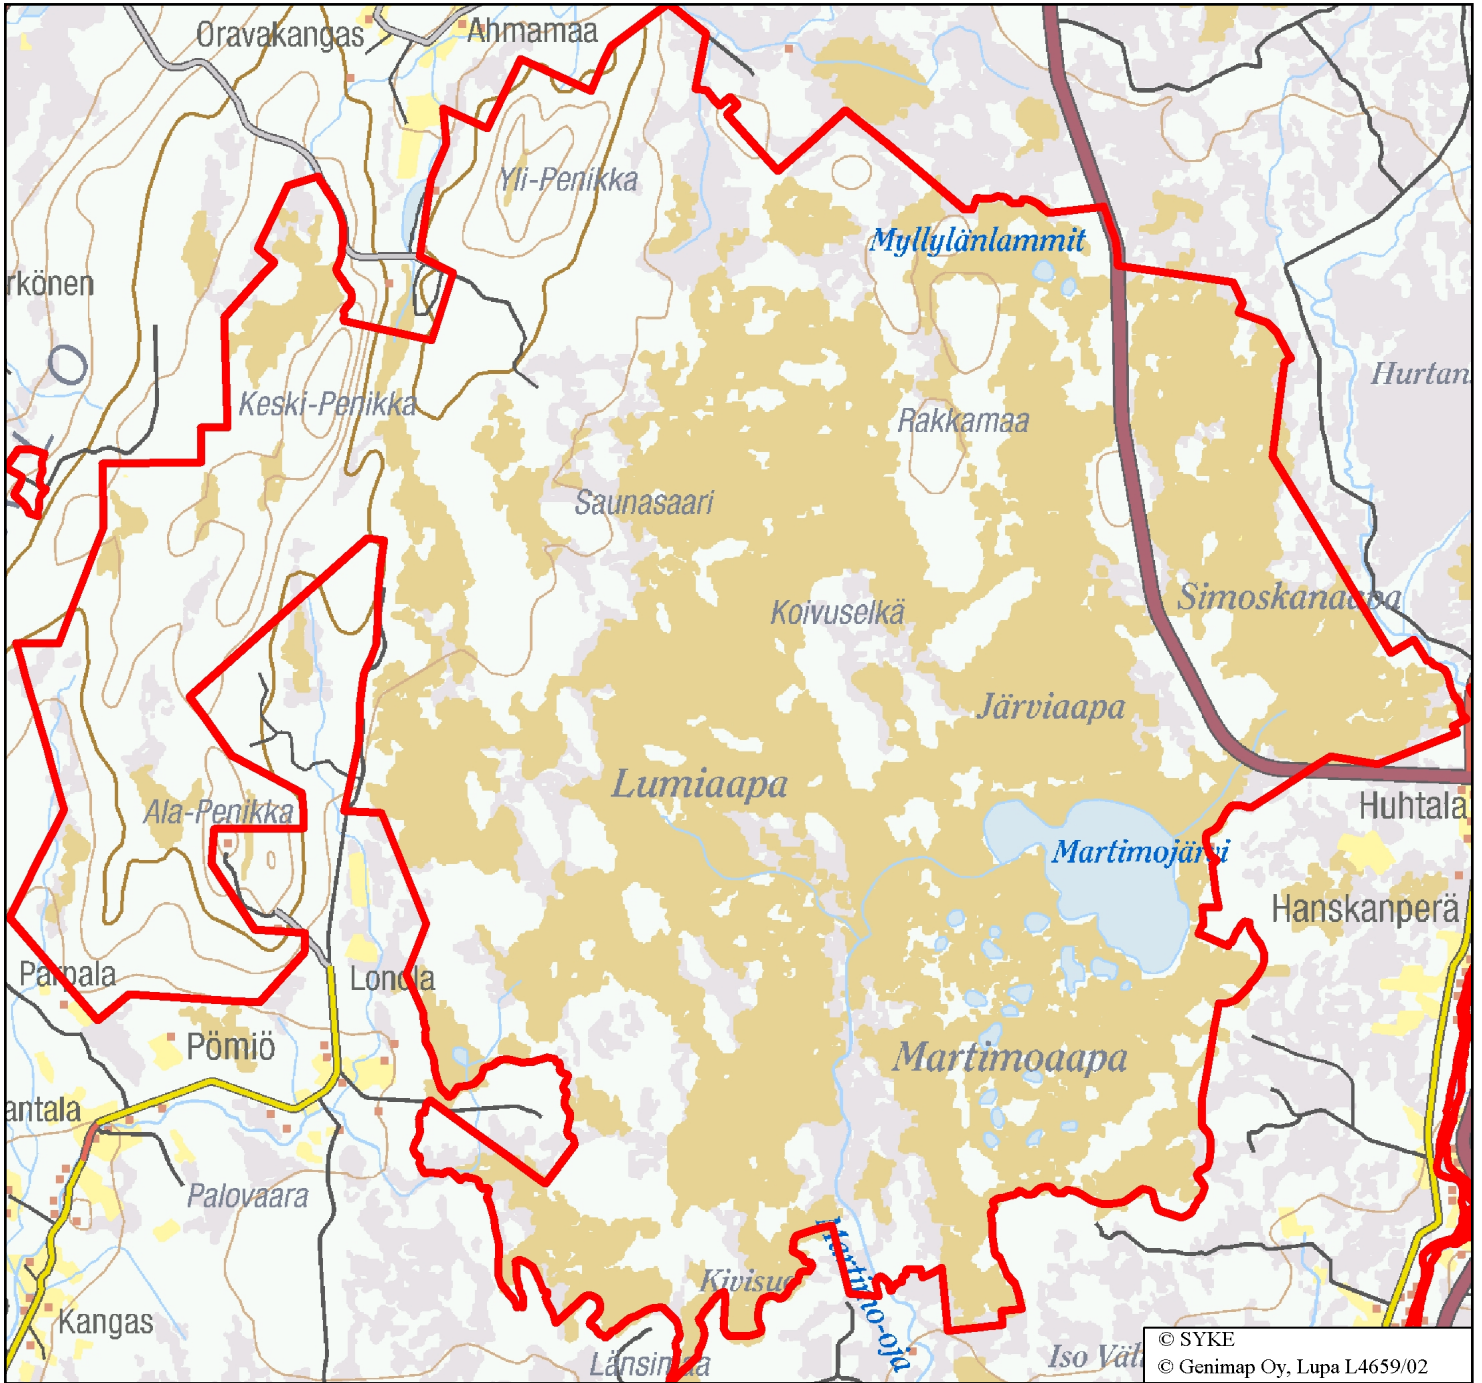

Martimoaapa - Lumiaapa - Penikat

Mittakaava 1:84999

Koordinaattijärjestelmä: KKJ-yk

Nurkkapisteen koordinaatit: 7267463:3378551 - 7345238:3448547