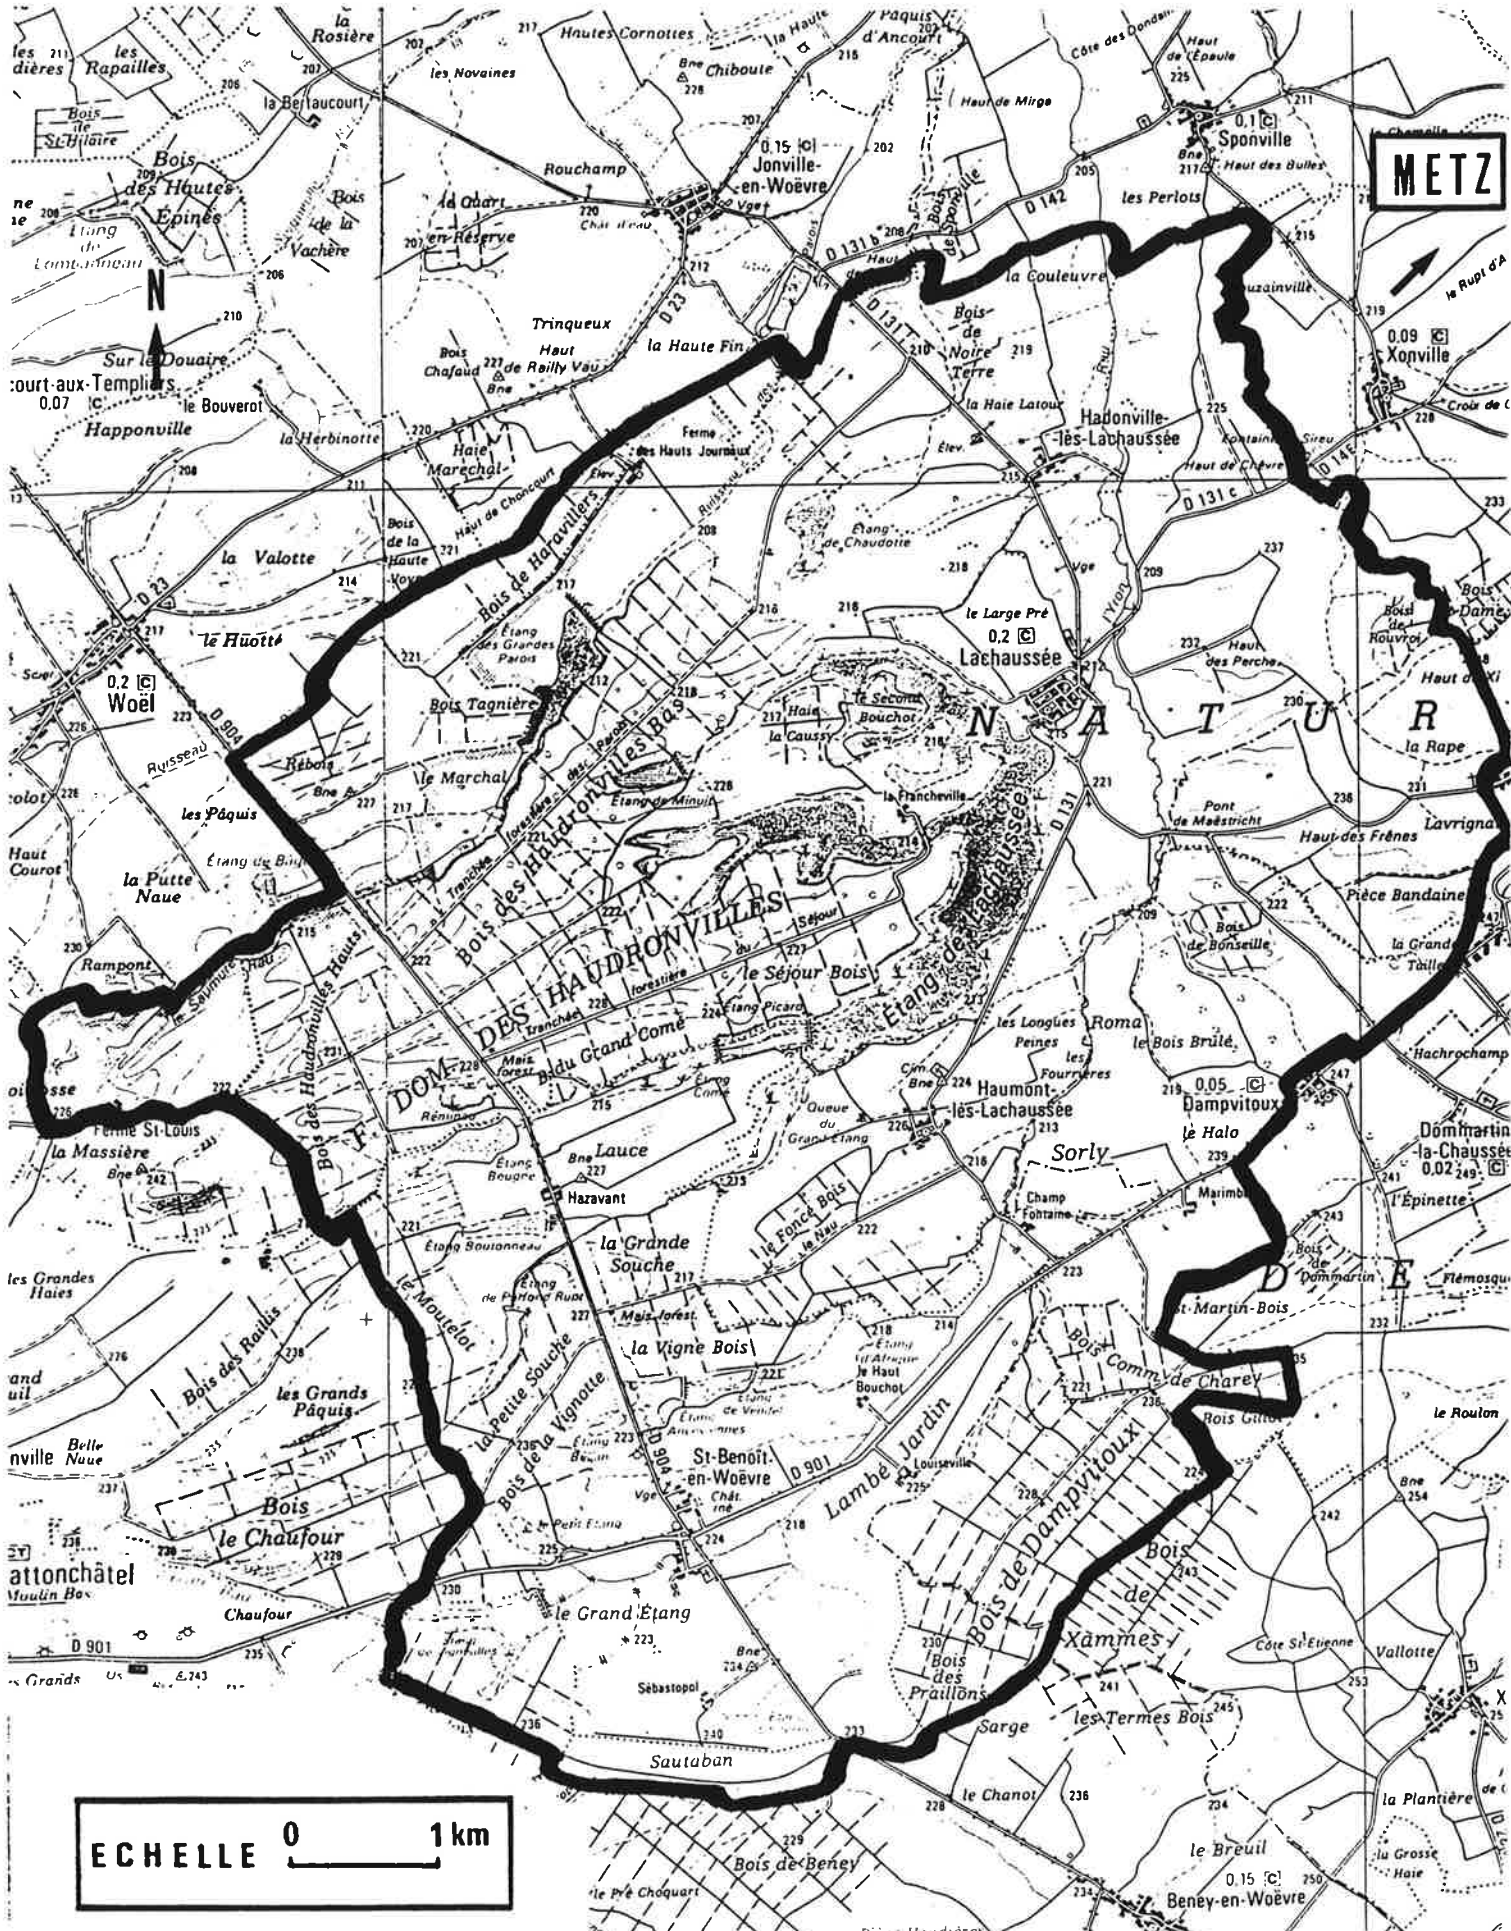

LA PETITE WOËVRE -- LIMITES DU SITE RAMSAR

METZ

ECHELLE 0 1 km