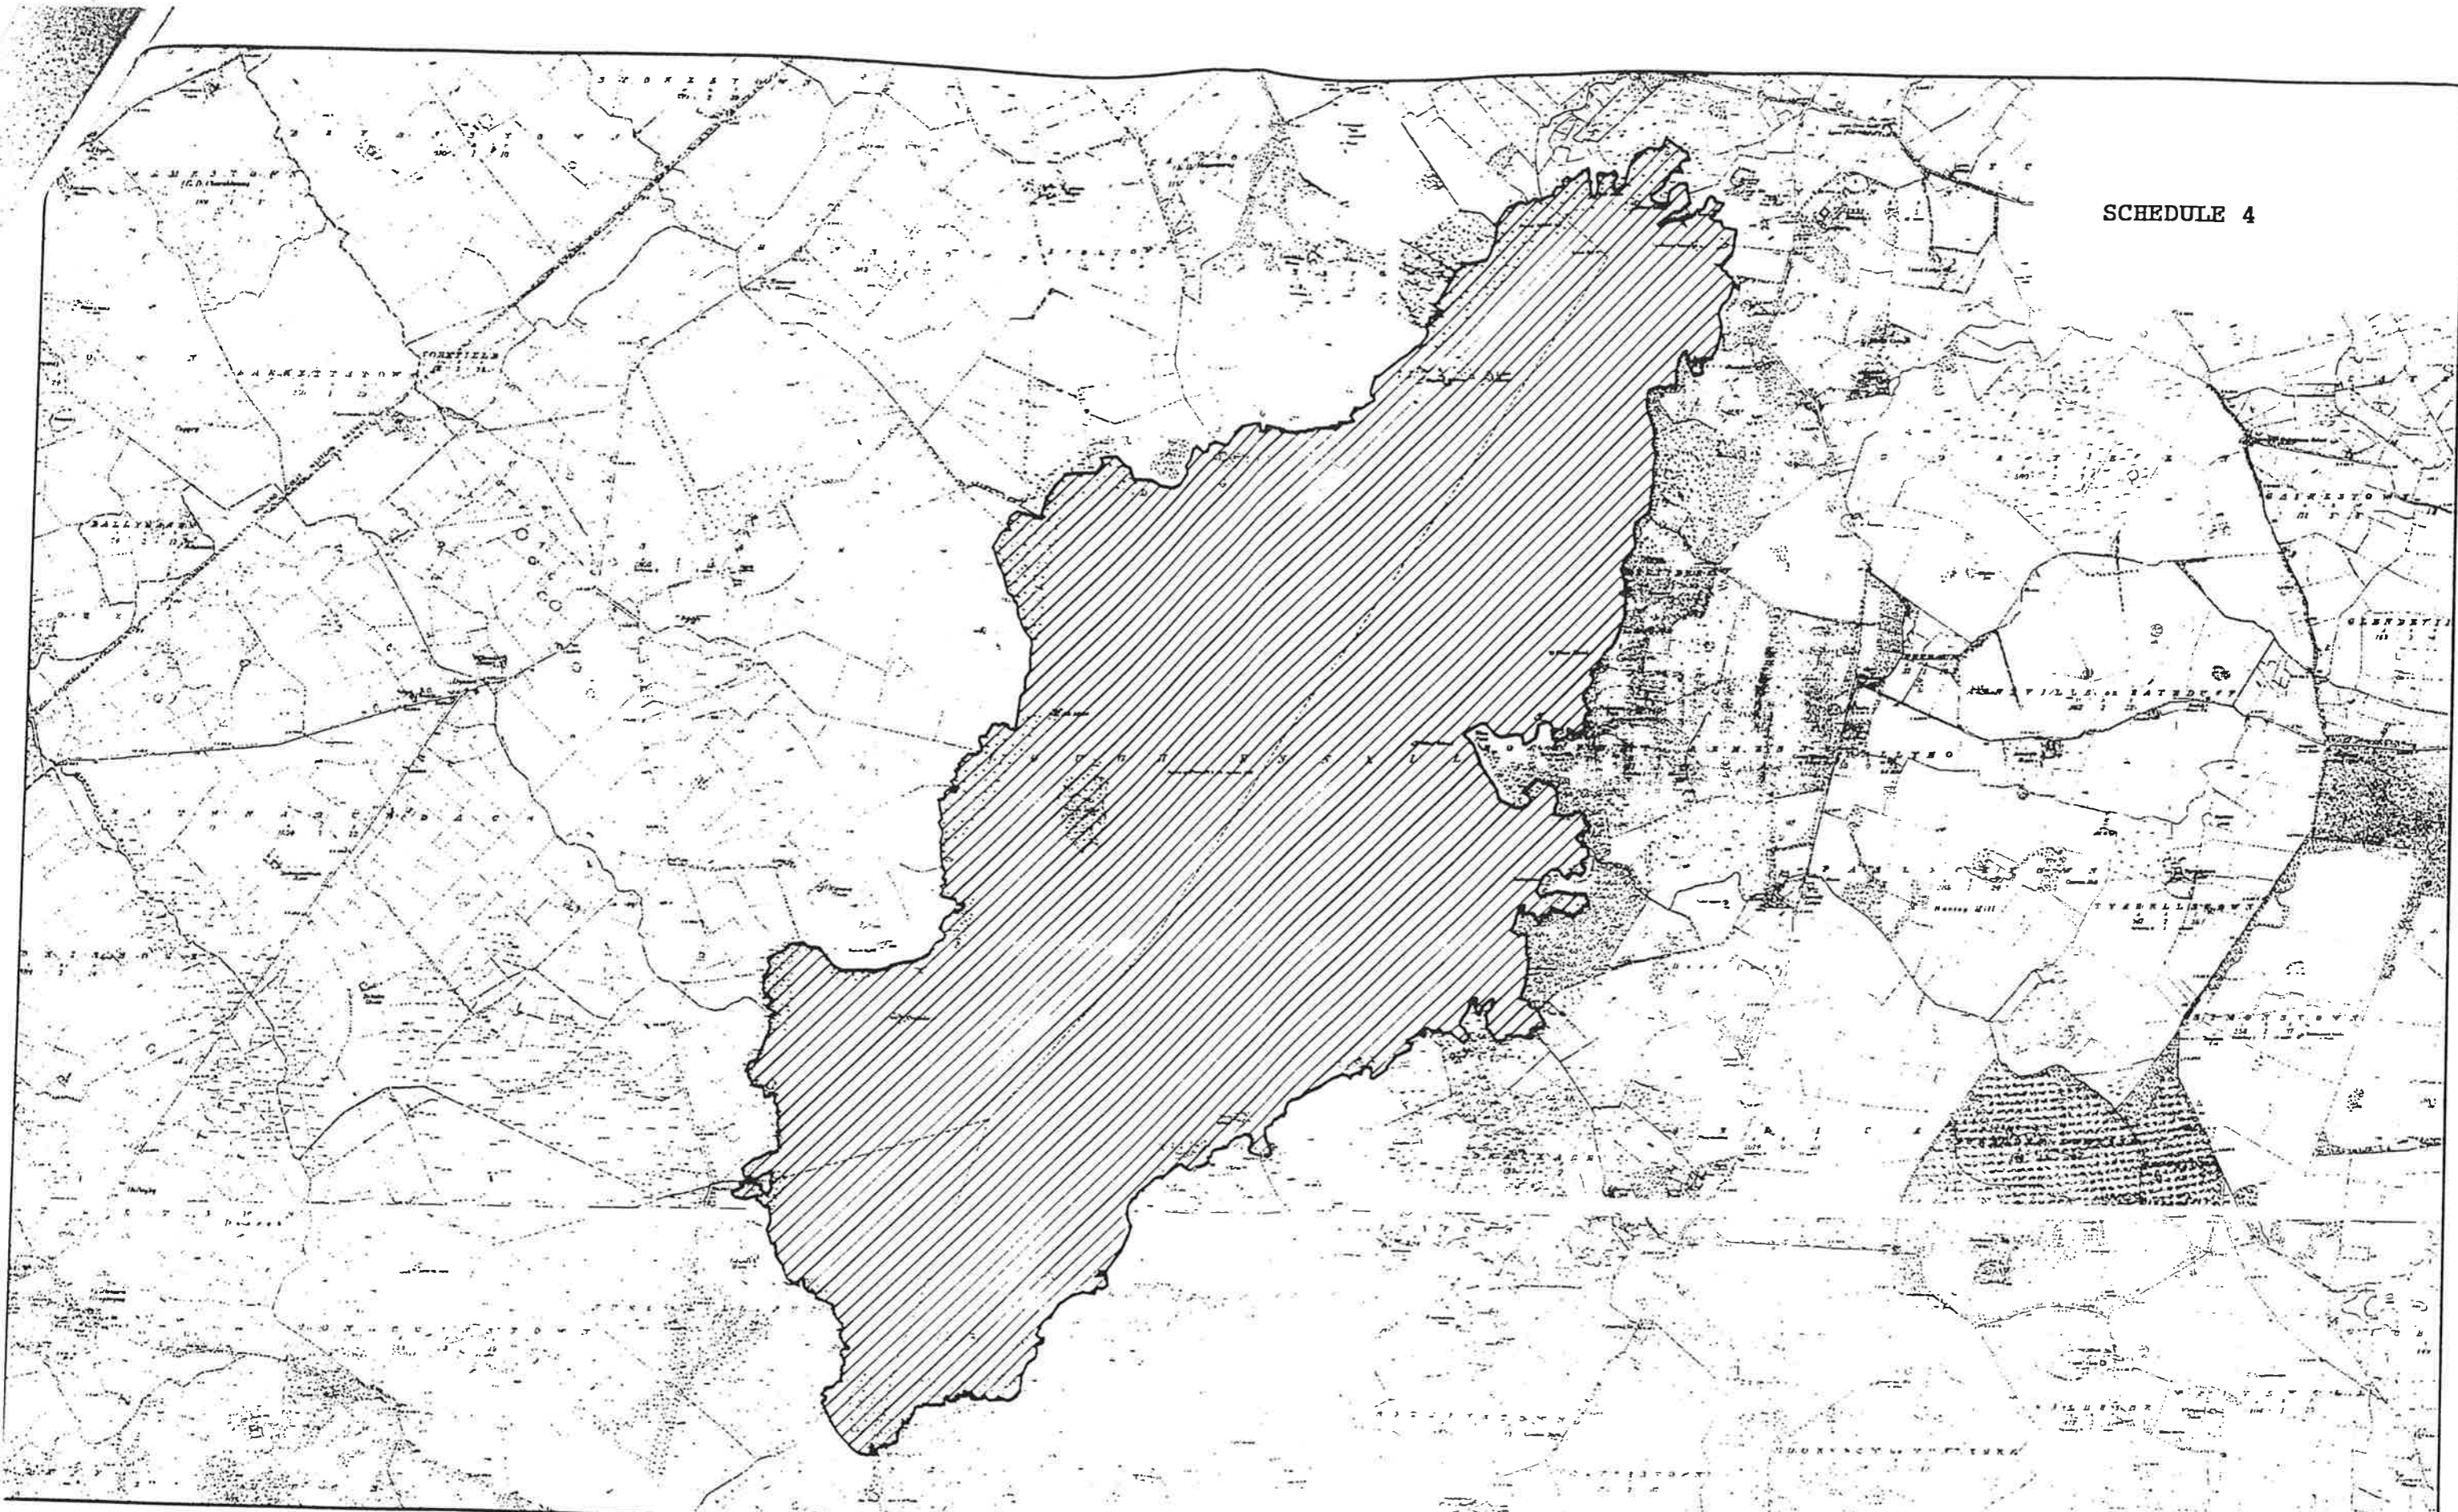

SCHEDULE 4

An Roinn Ealaíon, Cultúir 7 Gaeltachta
DEPARTMENT OF ARTS, CULTURE and the GAELTACHT

LIMISTEIR CHAOMHNAITHE SPEISIALTA SPECIAL PROTECTION AREAS

Lough Ennell

SAN AIREAMH
CO. NA HIARMHÍ

COVERING
CO. WESTMEATH

SCÁLA
SCALE
1:30351
ACHAR
AREA

Chomh-mhainithe trí chiste 'LIFE' an A.E.
Co-financed through 'LIFE' E.U. C...

Féadfar athruithe a chur an na cainníoch / Sites subject to revision
(ní thaispeántar aonú gur de spéis géolaíoch amháin iad.) / (Sites solely of geological interest not shown.)

SAN AIREAMH / COVERING (BILEOGA SÉ ÓRLACH / SIX INCH SHEETS)